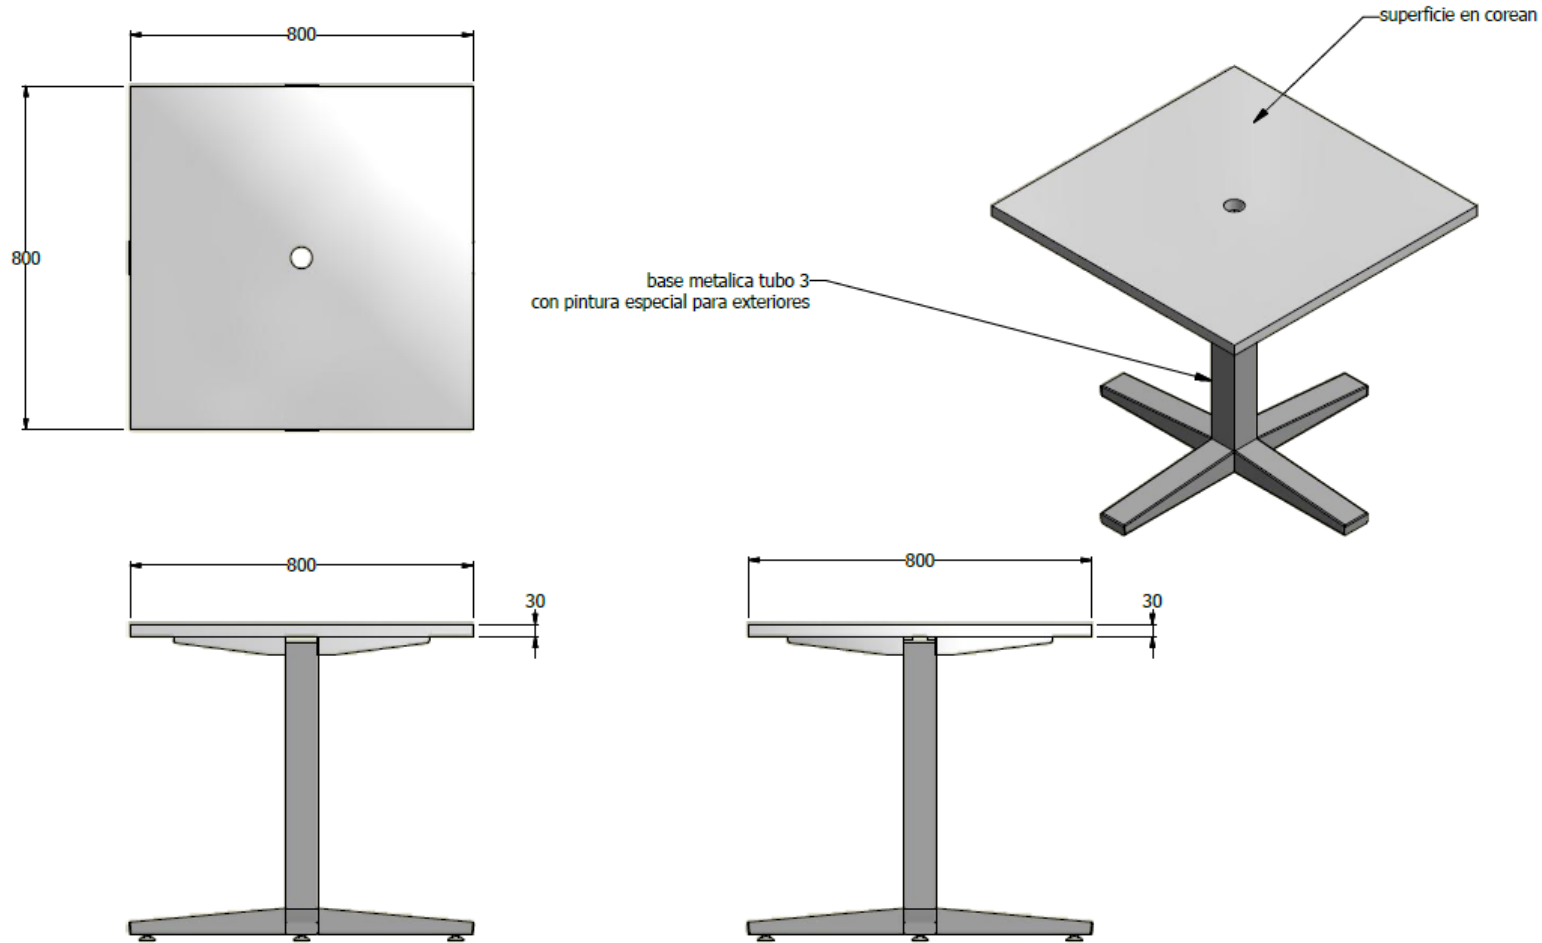

E8-20036

MESA H 0,73 X 0,80 X 0,80 SUPERFICIE EN CORIAN BLANCO ESPESOR 30MM SUSTRARO AGLOMERADO RH BASE 4 ASPAS ANCLADA A PISO PINTURA ELECTROSTATICA POLIESTER PARA EXTERIORES, PARA SOL EN TELA (VER IMAGEN)