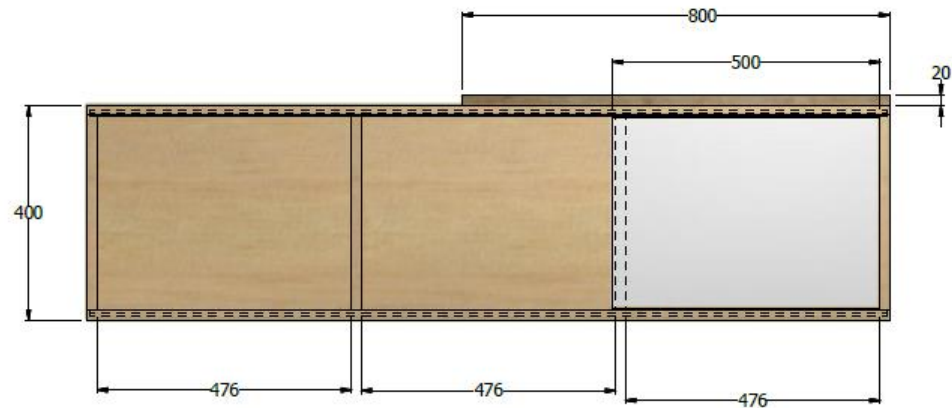

vista superior

isometrico

puerta corrediza en LDAP con riel ducasse

vista lateral

MUEBLE CREDENZA FLOTANTE 0,40x1,50x0,45 LDAP (IGUAL AL ENTREGADO EN SPACES EL NOGAL) Estructura elaborada en tablex RH de 15mm forrado en madera Urapan. Realce en mármol puerta corrediza formica 40X150X45