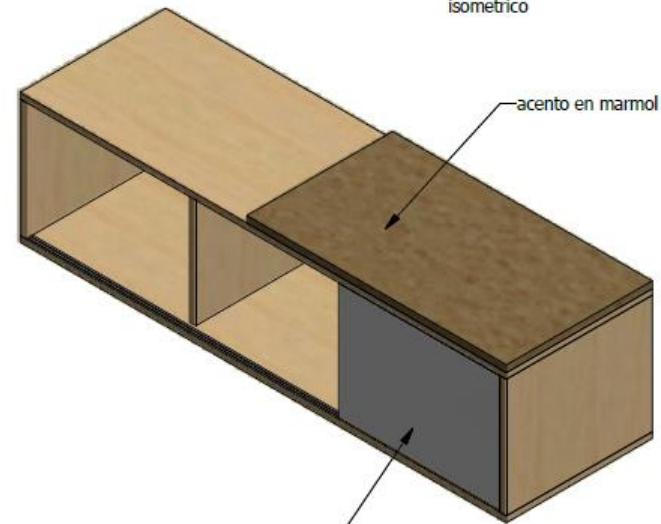

vista superior

isometrico

puerta corrediza en LDAP con riel ducasse

vista lateral

MUEBLE CREDENZA FLOTANTE 0,40x1,50x0,45 LDAP (IGUAL AL ENTREGADO EN SPACES EL NOGAL) Estructura elaborada en tablex RH de 15mm forrado en madera Urapan. Realce en mármol puerta corrediza formica 40X150X45