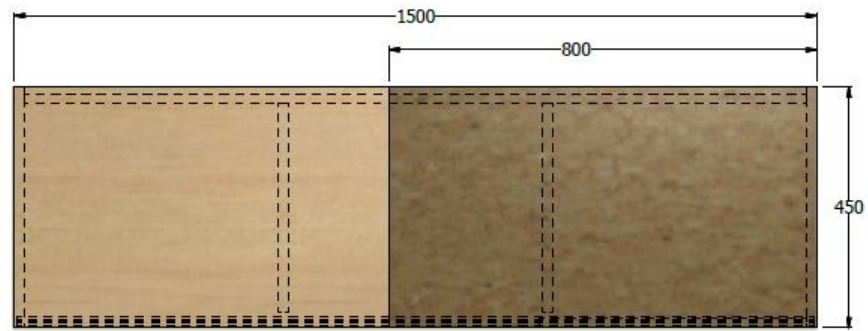

vista superior

isometrico

puerta corrediza en LDAP con riel ducasse

vista lateral

MUEBLE CREDENZA FLOTANTE 0,40x1,50x0,45 LDAP (IGUAL AL ENTREGADO EN SPACES EL NOGAL) Estructura elaborada en tablex RH de 15mm forrado en madera Urapan. Realce en mármol puerta corrediza formica 40X150X45