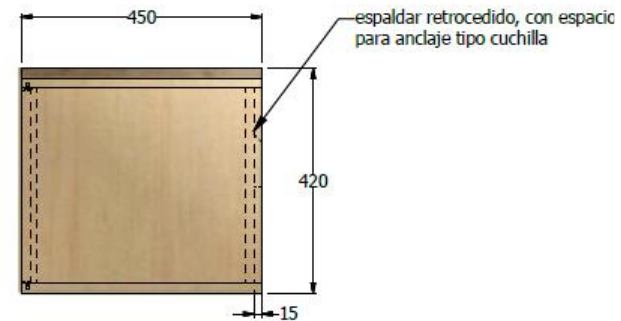

vista superior

isometrico

puerta corrediza en LDAP con riel ducasse

vista lateral

MUEBLE CREDENZA FLOTANTE 0,40x1,50x0,45 LDAP (IGUAL AL ENTREGADO EN SPACES EL NOGAL) Estructura elaborada en tablex RH de 15mm forrado en madera Urapan. Realce en mármol puerta corrediza formica 40X150X45