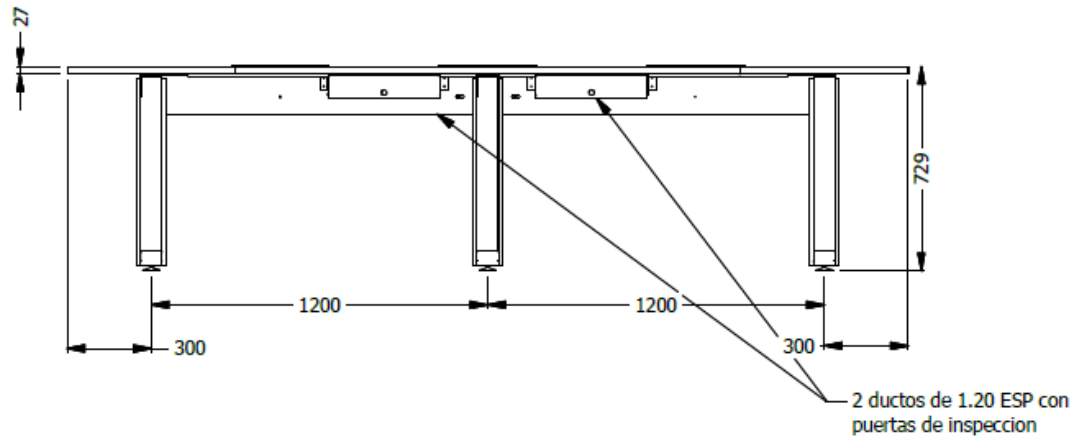

E8-81446

MESA RECTANGULAR EQ. ESP. 3,00 X 120, LDAP CON TRES GROMMETS, SUPERFICIE DIVIDA EN TRES PARTES