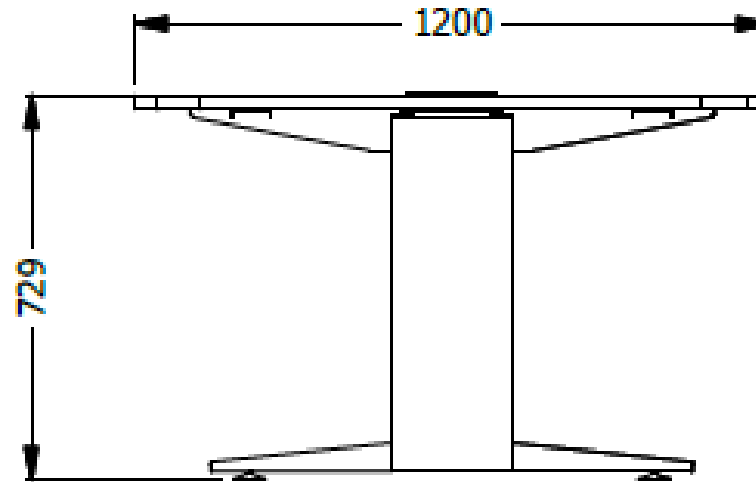

E8-81446

MESA RECTANGULAR EQ. ESP. 3,00 X 120, LDAP CON TRES GROMMETS, SUPERFICIE DIVIDA EN TRES PARTES