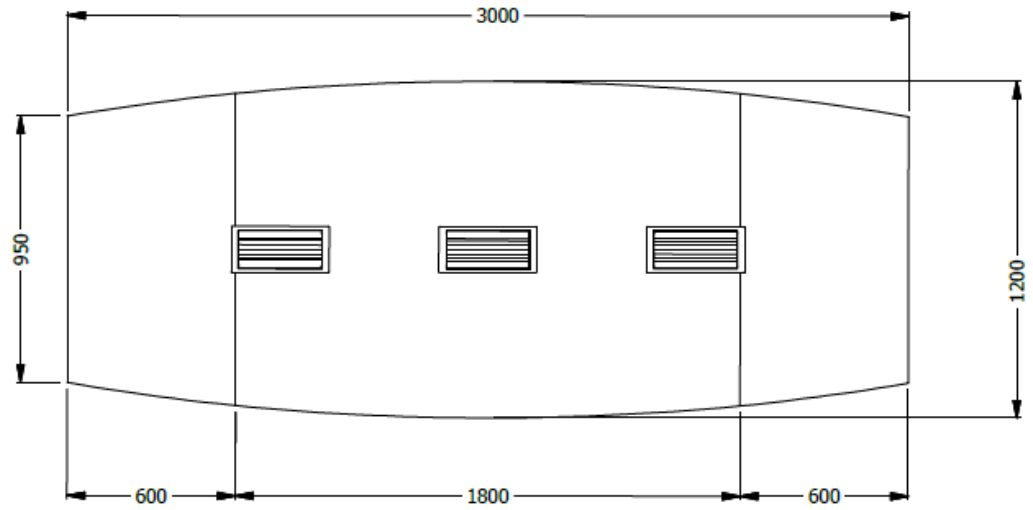

E8-81446

MESA RECTANGULAR EQ. ESP. 3,00 X 120, LDAP CON TRES GROMMETS, SUPERFICIE DIVIDA EN TRES PARTES