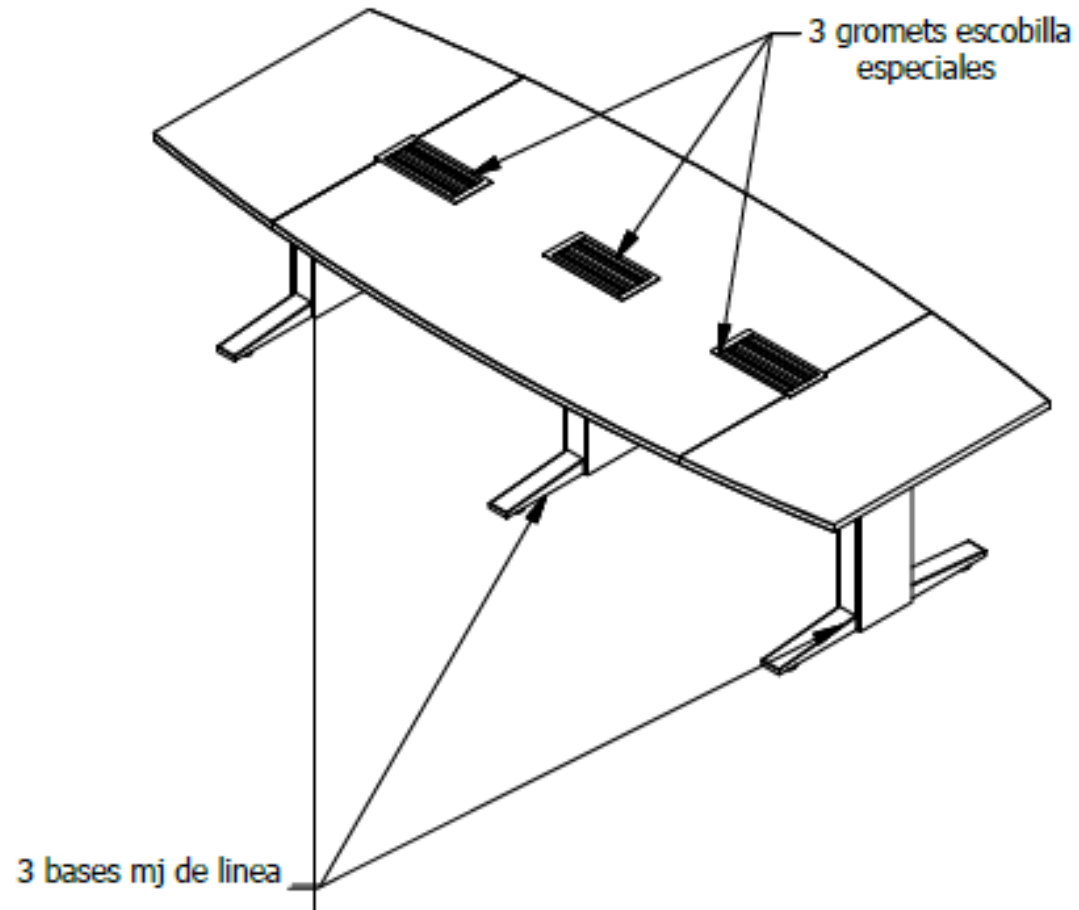

E8-81446

MESA RECTANGULAR EQ. ESP. 3,00 X 120, LDAP CON TRES GROMMETS, SUPERFICIE DIVIDA EN TRES PARTES