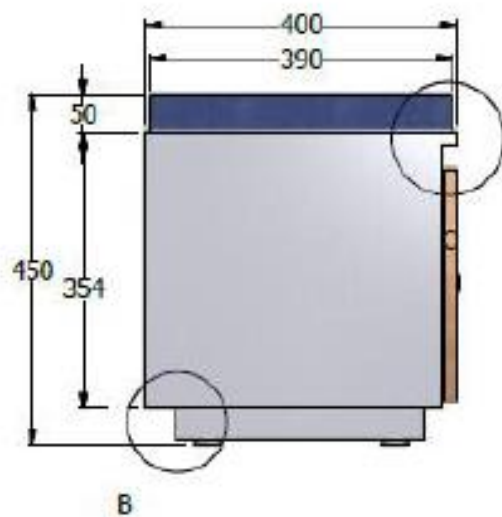

E8-89002

CONJUNTO DE 3 CAJAS DE ATENCION ESP. 1,15X1,50X2,20 LDAP - CAJONERA 2X1F-FO-LATERAL H1,15-  
FRONTAL H0,73-RETORNO-CANALETA-BAJANTE-PASACABLE