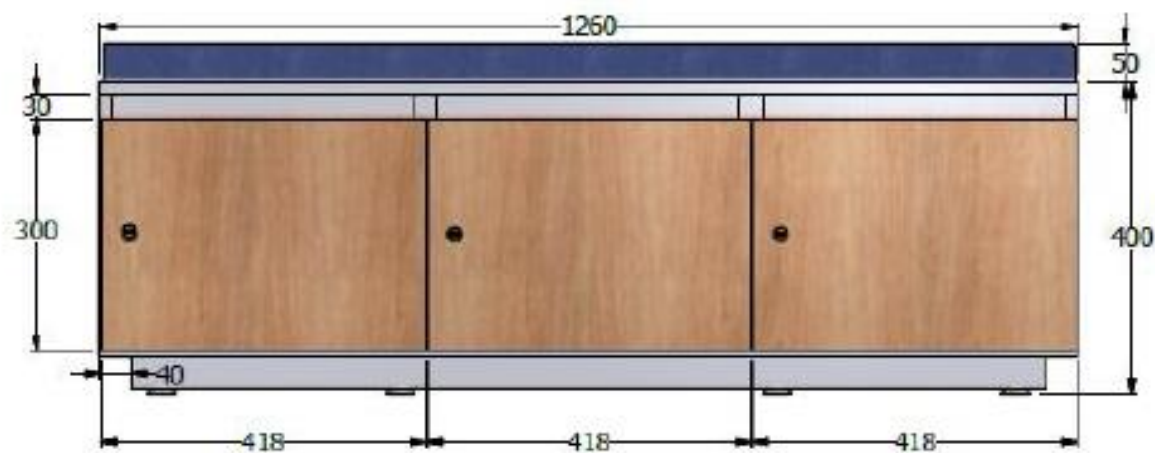

E8-89002

CONJUNTO DE 3 CAJAS DE ATENCION ESP. 1,15X1,50X2,20 LDAP - CAJONERA 2X1F-FO-LATERAL H1,15-  
FRONTAL H0,73-RETORNO-CANALETA-BAJANTE-PASACABLE