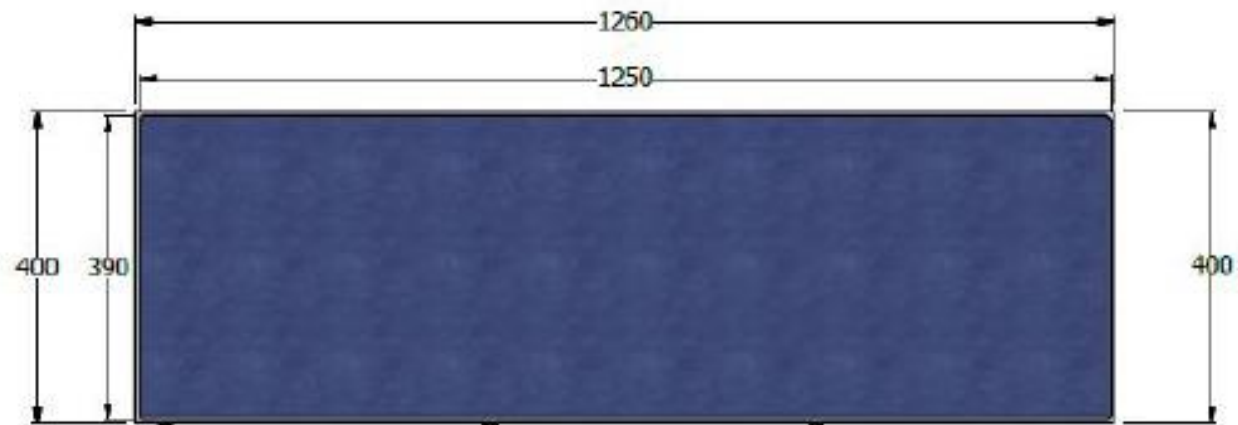

E8-89002

CONJUNTO DE 3 CAJAS DE ATENCION ESP. 1,15X1,50X2,20 LDAP - CAJONERA 2X1F-FO-LATERAL H1,15-  
FRONTAL H0,73-RETORNO-CANALETA-BAJANTE-PASACABLE