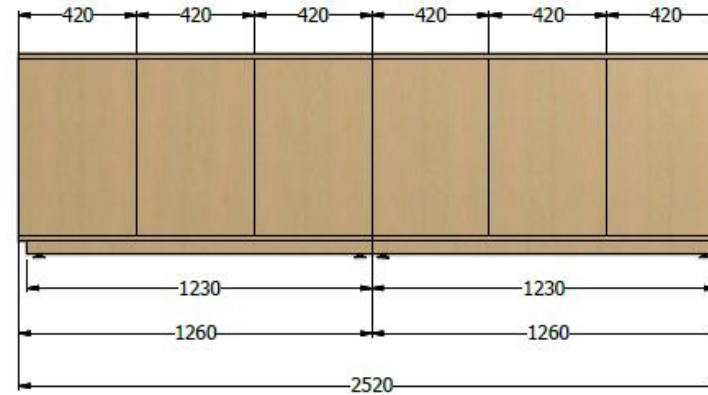

PLANOS CREDENZA

E8-20243

CREDENZA 0,73x2,52x0,48 LDAP PARA OFICINA PRESIDENCIAL DEBE SER SIMILAR A FOTO ADJUNTA Y HACE JUEGO CON ESCRITORIO YA COTIZADO POR USTEDES .