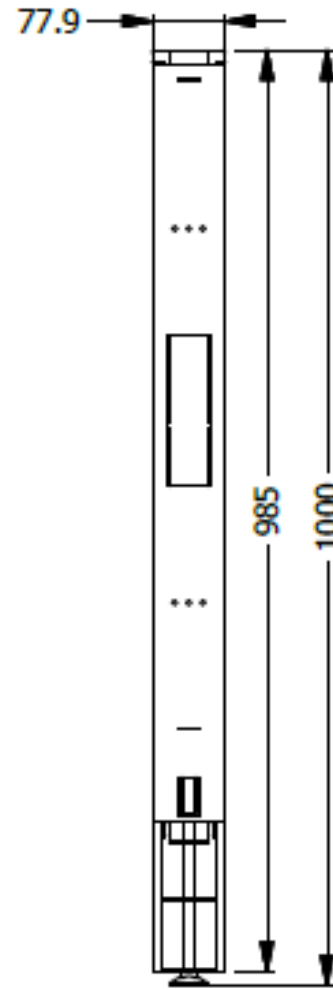

E8-81456

ESTRUCTURA PANEL FACE 1,00X0,50 - 2 BALDOSAS LDAP CADA CARA - DUCTO INFERIOR Y INTERMEDIO
LISO - PASARELA CON OPCION DE INSTALAR PANTALLA