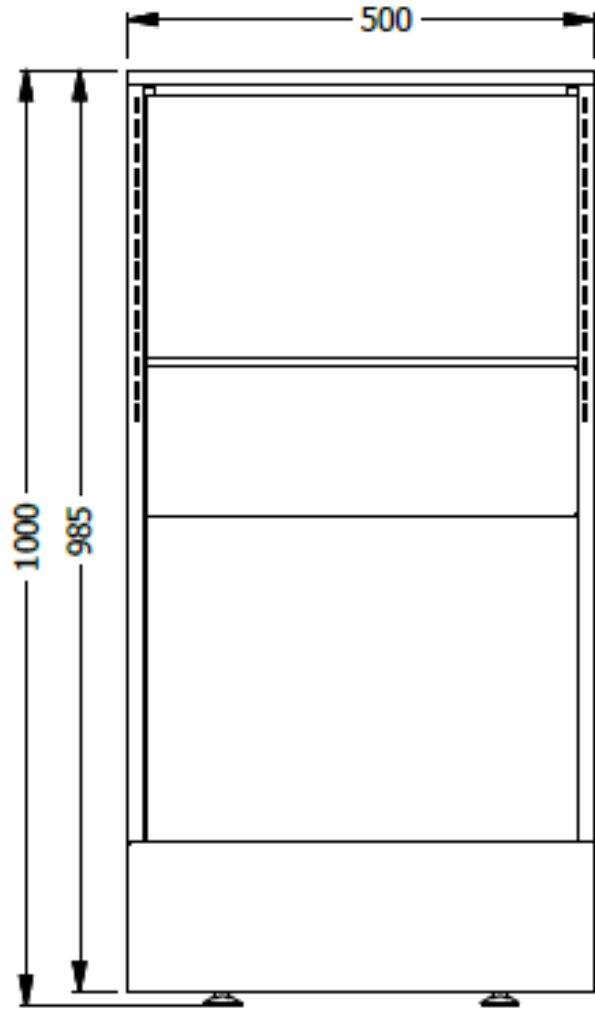

E8-81456

ESTRUCTURA PANEL FACE 1,00X0,50 - 2 BALDOSAS LDAP CADA CARA - DUCTO INFERIOR Y INTERMEDIO
LISO - PASARELA CON OPCION DE INSTALAR PANTALLA