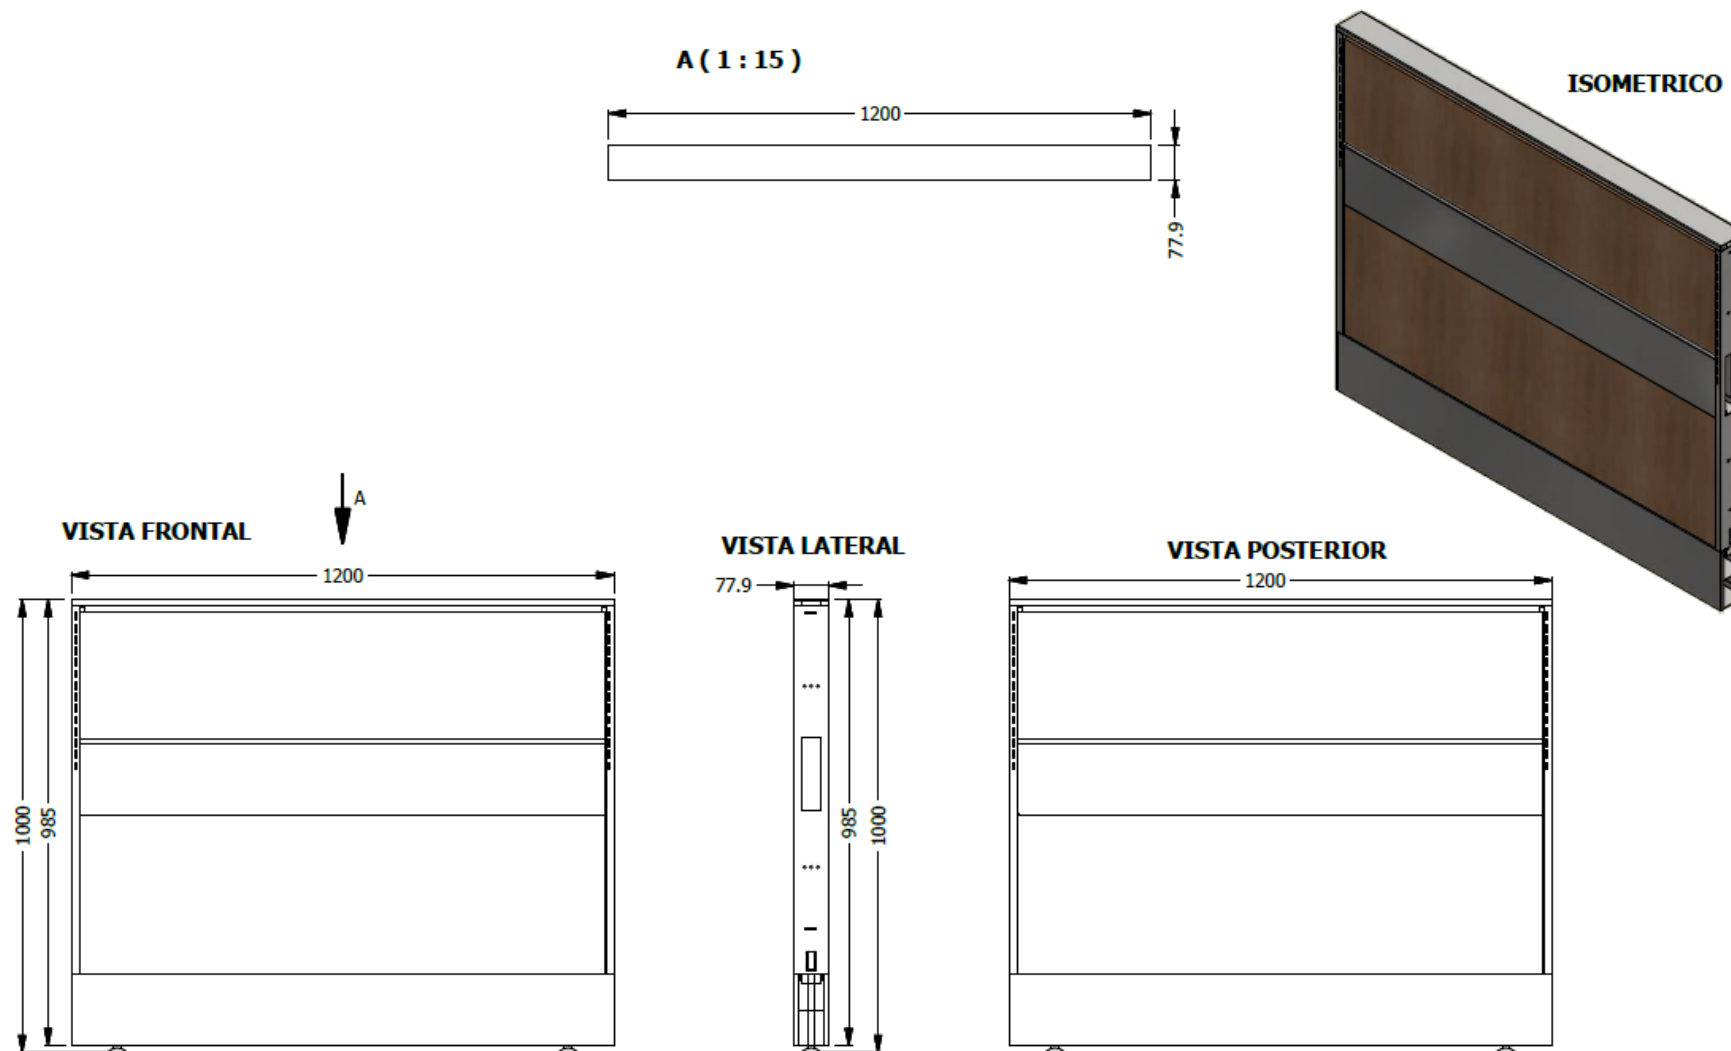

E8-72957

ESTRUCTURA PANEL FACE 1,00X1,20- 4 BALDOSAS LDAP - DUCTO INFERIOR LISO - DUCTO CENTRAL LISO