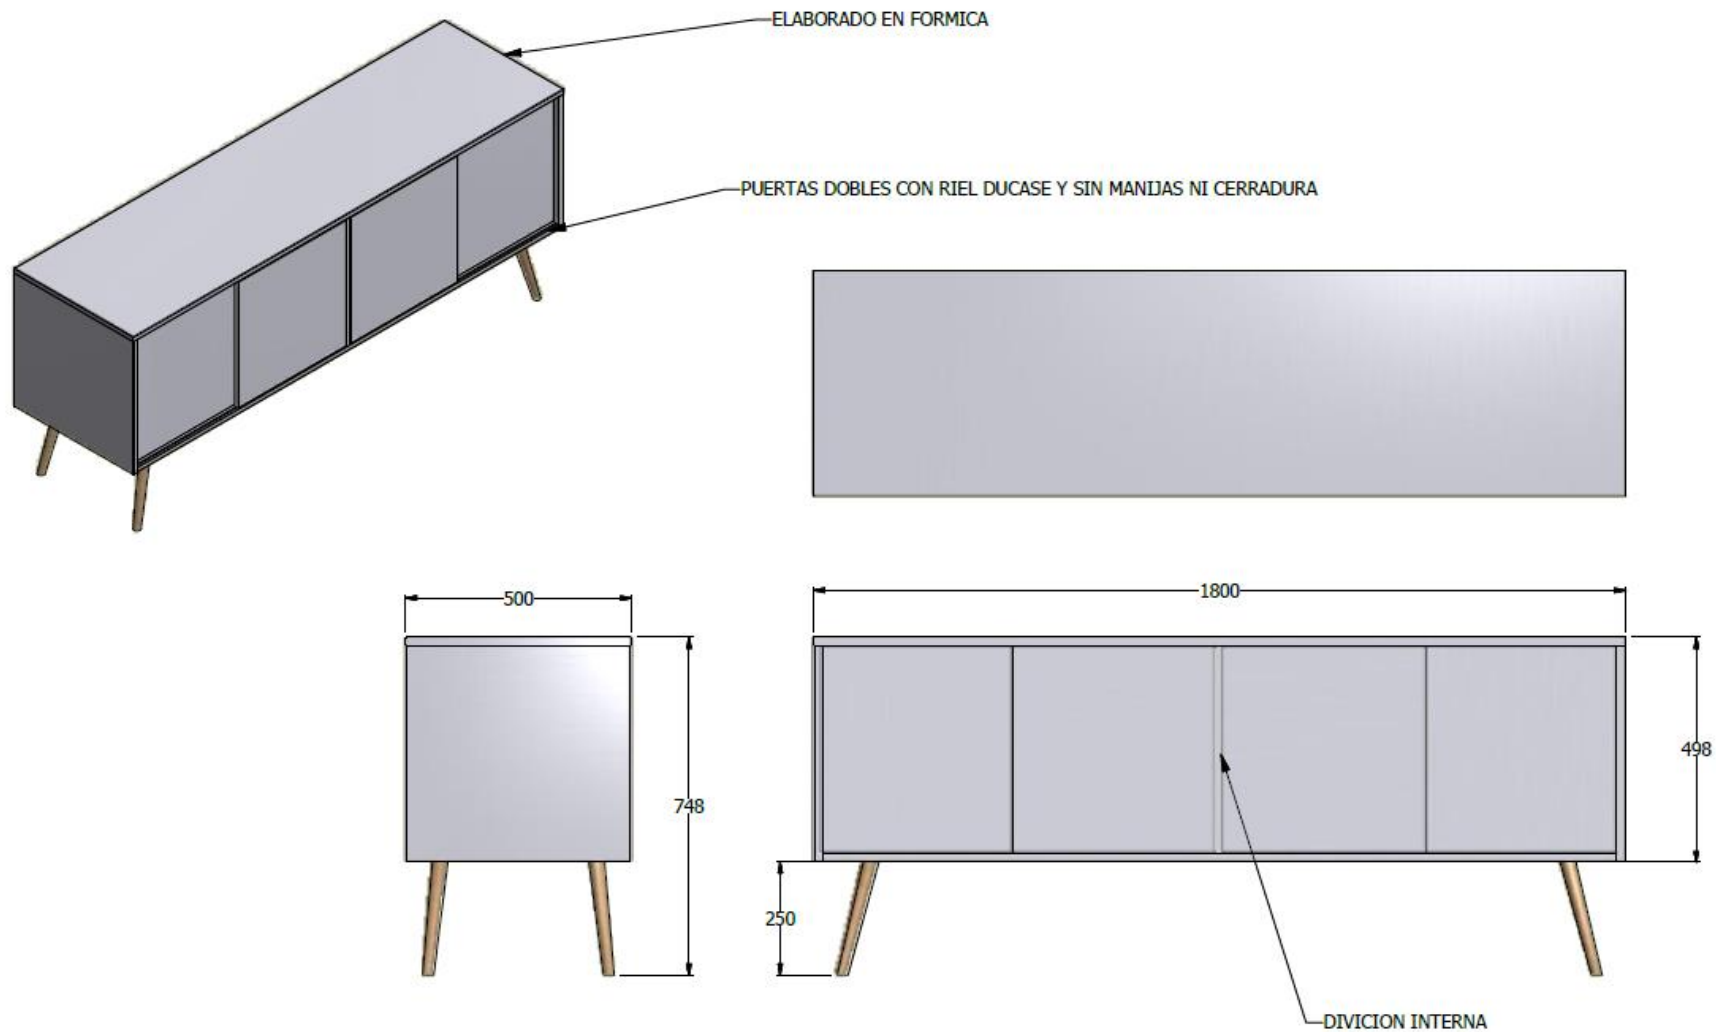

E8-20255

MUEBLE 0,75x1,80x0,50 LDAP ALMACENAMIENTO CODIGO E8-73597-033