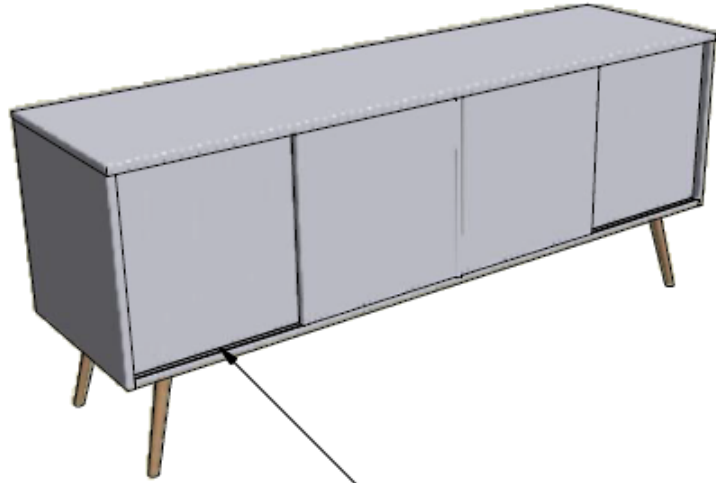

ELABORADO EN MELAMINA DE 18 MM  
SIN MANIJAS , SIN CERRADURA.

2 JUEGOS DE PUERTAS CORREDIZAS  
CON RIEL DUCASE

GABINETE ESP. 0,75X1,80X0,50 MELAMINA- DE 4 PUERTAS CORREDIZAS - PATAS 0,25 ALTO - SIN  
CERRADURA