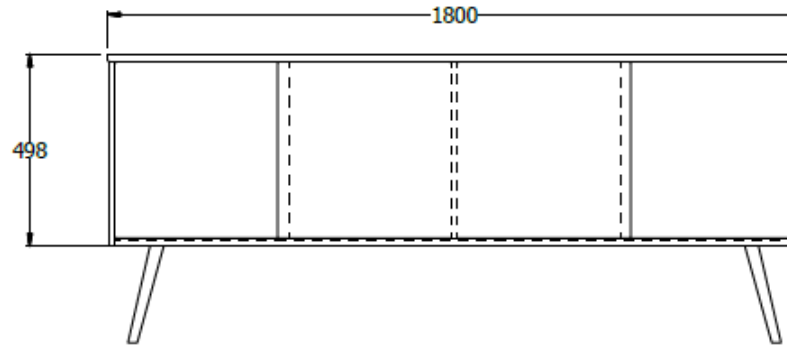

ELABORADO EN MELAMINA DE 18 MM  
SIN MANIJAS , SIN CERRADURA.

2 JUEGOS DE PUERTAS CORREDIZAS  
CON RIEL DUCASE

GABINETE ESP. 0,75X1,80X0,50 MELAMINA- DE 4 PUERTAS CORREDIZAS - PATAS 0,25 ALTO - SIN  
CERRADURA