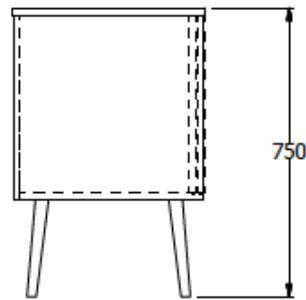

ELABORADO EN MELAMINA DE 18 MM  
SIN MANIJAS , SIN CERRADURA.

2 JUEGOS DE PUERTAS CORREDIZAS  
CON RIEL DUCASE

GABINETE ESP. 0,75X1,80X0,50 MELAMINA- DE 4 PUERTAS CORREDIZAS - PATAS 0,25 ALTO - SIN  
CERRADURA