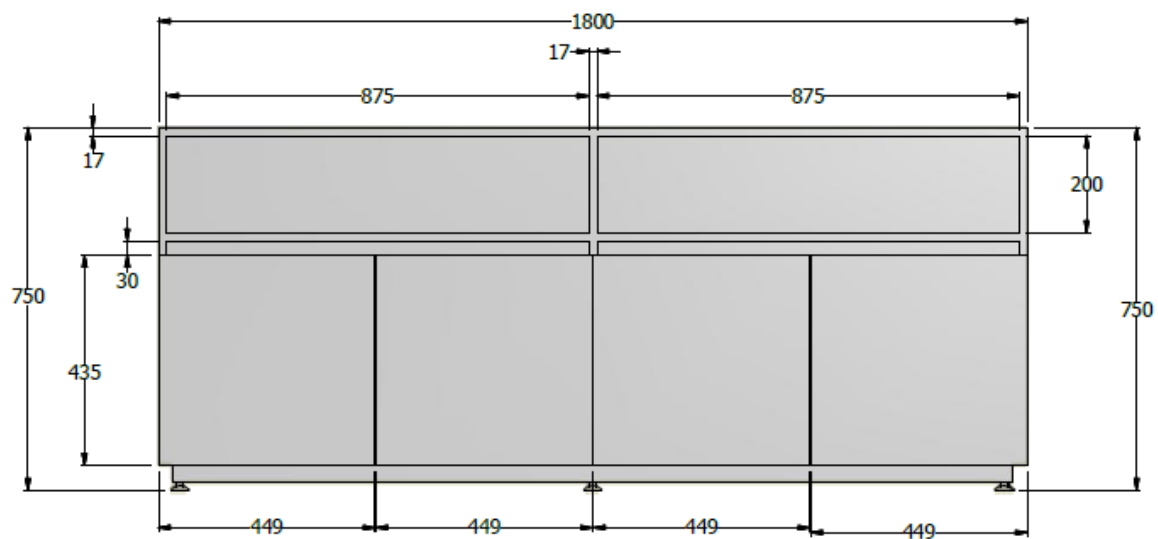

vista superior

manija tipo meridean

isometrico

puertas ldap tipo parche

A ( detalle manija )

MUEBLE DE APOYO RECEPCION EN LDAP 0,73X1,80X0,50

E8-73605