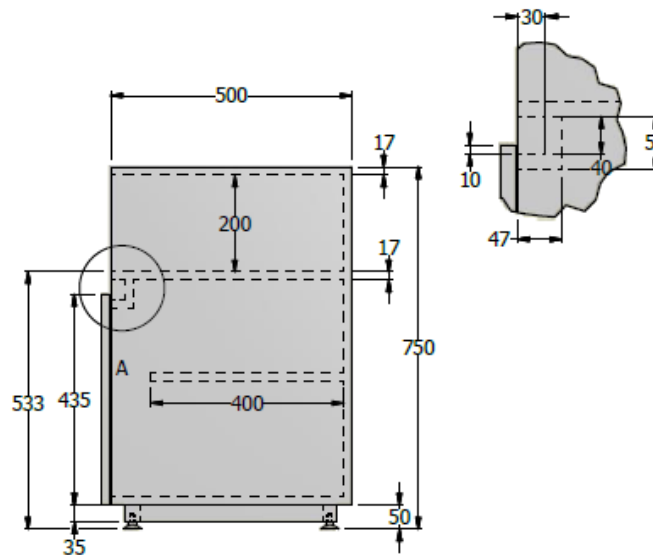

vista superior

manija tipo meridean

isometrico

puertas ldap tipo parche

A ( detalle manija )

MUEBLE DE APOYO RECEPCION EN LDAP 0,73X1,80X0,50

E8-73605