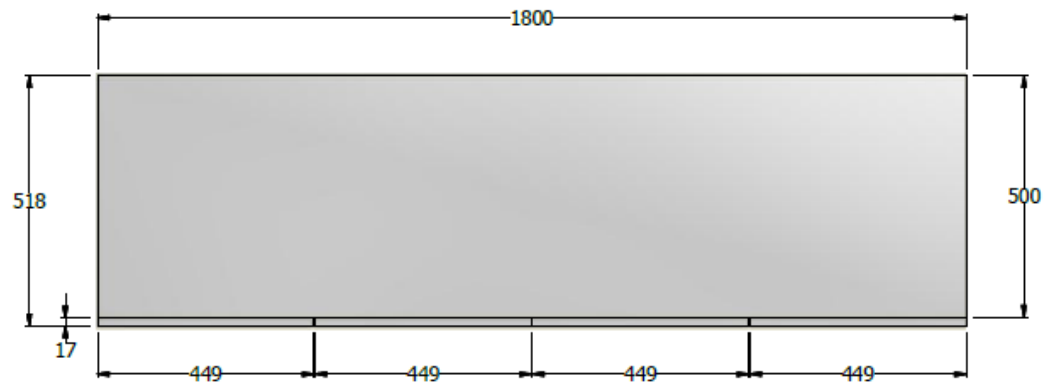

vista superior

manija tipo meridean

isometrico

puertas ldap tipo parche

A ( detalle manija )

MUEBLE DE APOYO RECEPCION EN LDAP 0,73X1,80X0,50

E8-73605