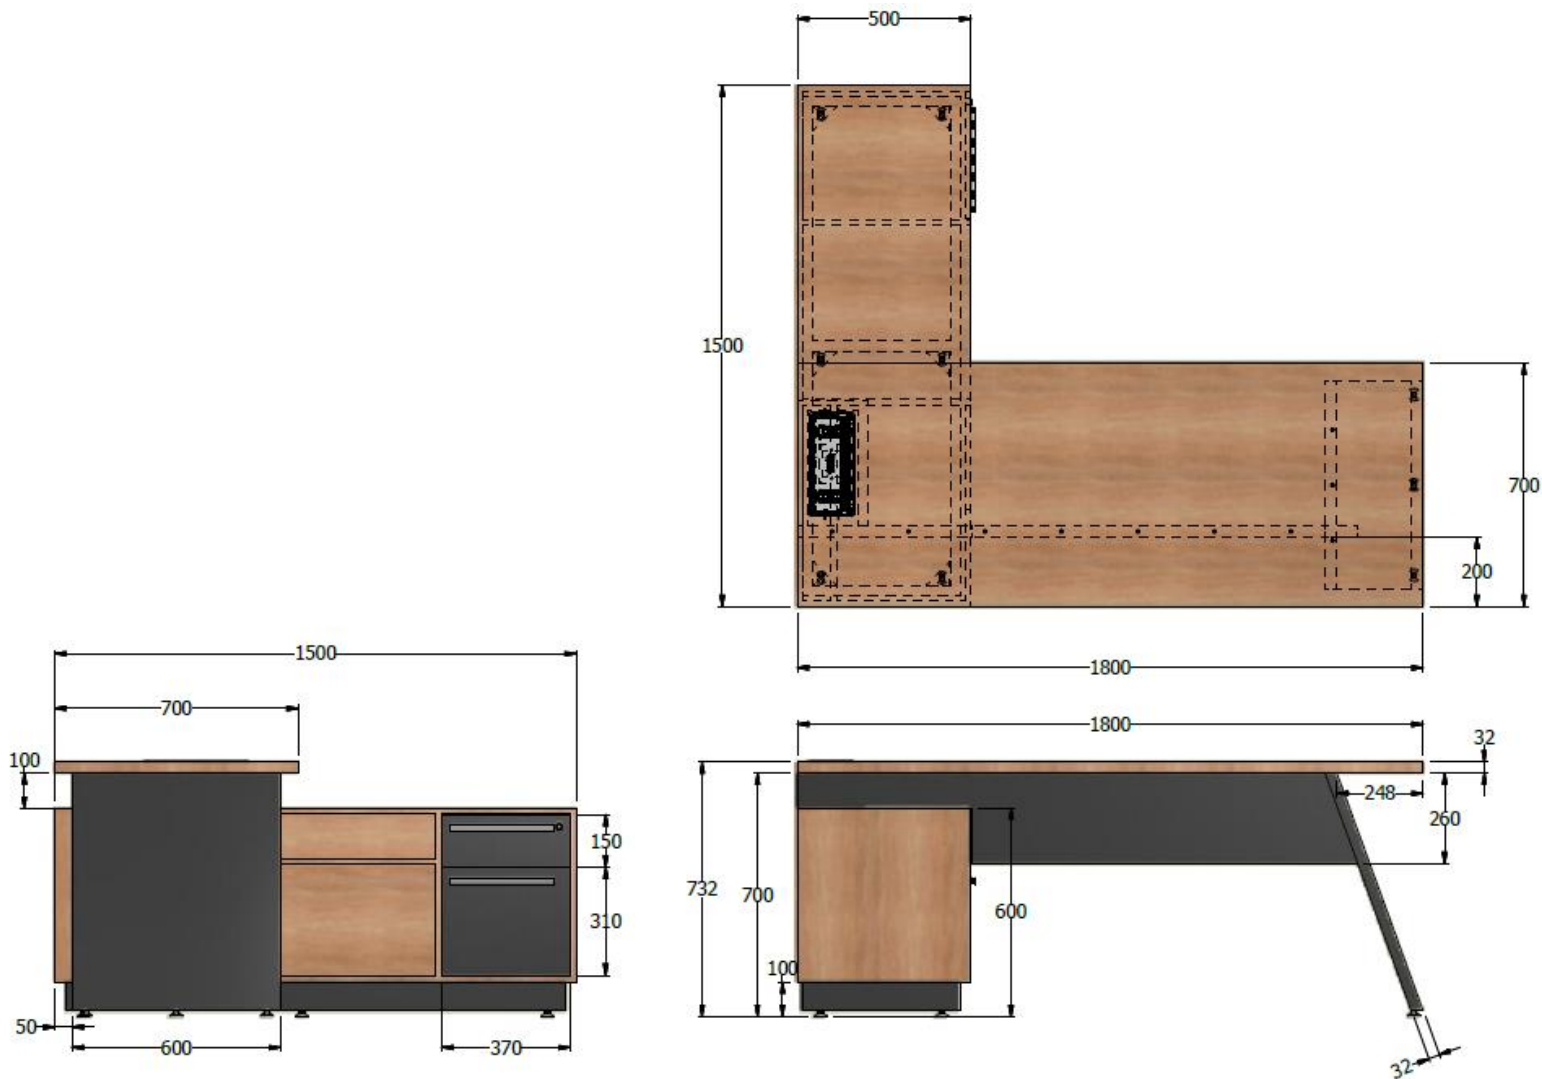

E8-88639

Puesto Gerencia 1,80X1,50X0,70 LDAP en L con almacenamiento incluido según imagen adjunta, de: Sup ppal 180x70, 30mm, con faldon y costado inclinado, retorno bajo de 150 x 60, con conectividad