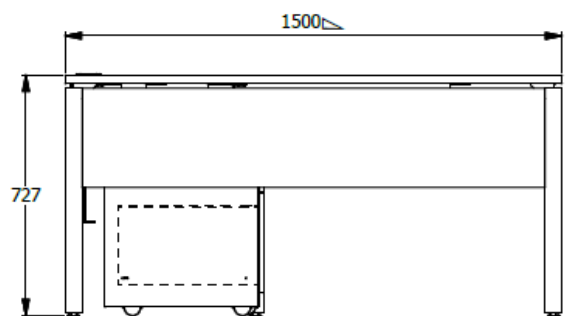

E8-72685

NOTA:
La vertebra es flexible

ESTACION DE TRABAJO N.4 ESP. 0,73X1,50X0,60 - SUPERFICIE LDAP 25MM UNICOLOR - SUPERFICIE
RETORNO 0,90X0,50 EN LDAP - BASES EN TUBO 2" C.R - FALDA EN LDAP - - CAJONERA 1X1 FRENTE
FORMICA