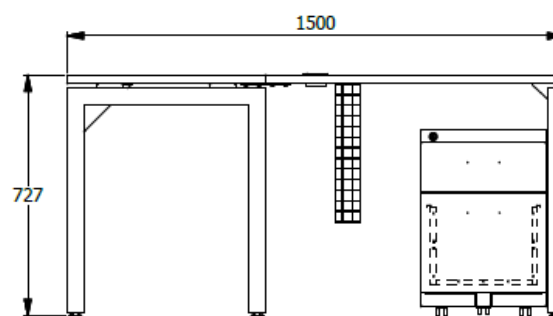

E8-72685

NOTA:
La vertebra es flexible

ESTACION DE TRABAJO N.4 ESP. 0,73X1,50X0,60 - SUPERFICIE LDAP 25MM UNICOLOR - SUPERFICIE
RETORNO 0,90X0,50 EN LDAP - BASES EN TUBO 2" C.R - FALDA EN LDAP - - CAJONERA 1X1 FRENTE
FORMICA