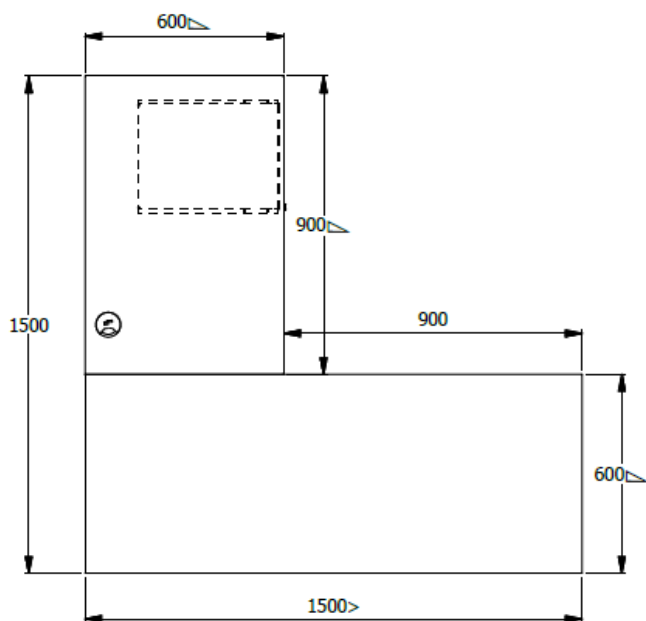

E8-72685

NOTA:
La vertebra es flexible

ESTACION DE TRABAJO N.4 ESP. 0,73X1,50X0,60 - SUPERFICIE LDAP 25MM UNICOLOR - SUPERFICIE
RETORNO 0,90X0,50 EN LDAP - BASES EN TUBO 2" C.R - FALDA EN LDAP - - CAJONERA 1X1 FRENTE
FORMICA