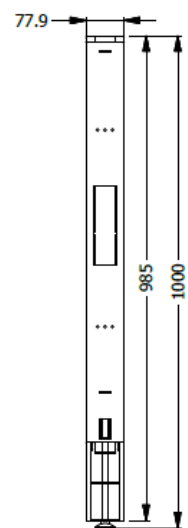

E8-71863

VISTA LATERAL

VISTA POSTERIOR

ESTRUCTURA PANEL FACE 1,00X0,60 - 4 BALDOSAS LDAP - DUCTO INFERIOR LISO - DUCTO CENTRAL
TRQ 1 CARA