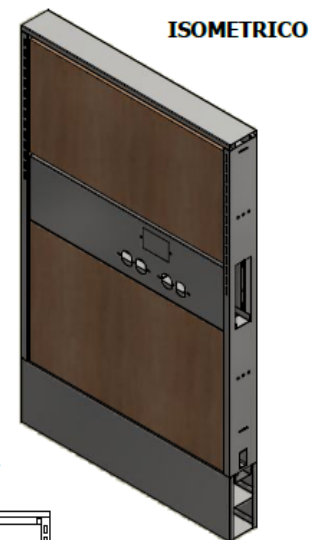

E8-71863

VISTA LATERAL

VISTA POSTERIOR

ESTRUCTURA PANEL FACE 1,00X0,60 - 4 BALDOSAS LDAP - DUCTO INFERIOR LISO - DUCTO CENTRAL
TRQ 1 CARA