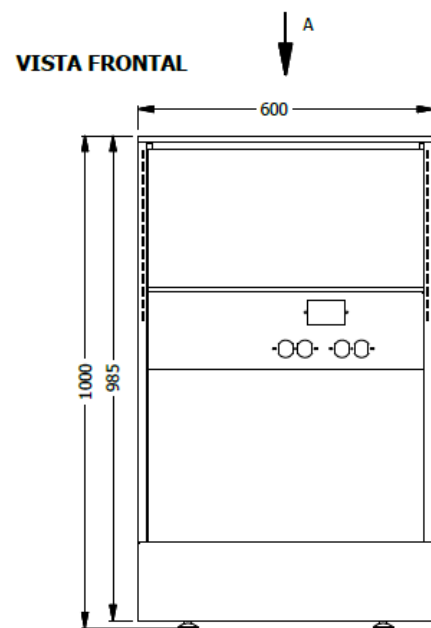

E8-71863

VISTA LATERAL

VISTA POSTERIOR

ESTRUCTURA PANEL FACE 1,00X0,60 - 4 BALDOSAS LDAP - DUCTO INFERIOR LISO - DUCTO CENTRAL
TRQ 1 CARA