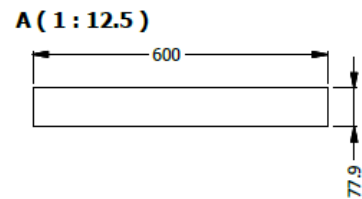

E8-71863

VISTA LATERAL

VISTA POSTERIOR

ESTRUCTURA PANEL FACE 1,00X0,60 - 4 BALDOSAS LDAP - DUCTO INFERIOR LISO - DUCTO CENTRAL
TRQ 1 CARA