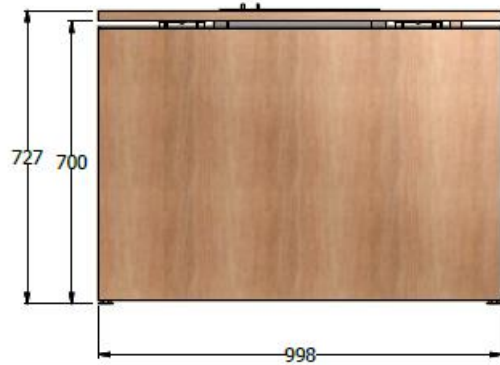

E8-88708

PUESTO DE GERENCIA, 0,73x2,00x1,00 LDAP SUPERFICIE PRINCIPAL (SIN RETORNO) NI ALMACENAMIENTO Superficie principal 2,00 x 0,80 la base consiste en 2 costados tipo lateral cerrado en formica blanca y falda frontal estructural, COSTADO CON BAJANTE IZQUIERDA,