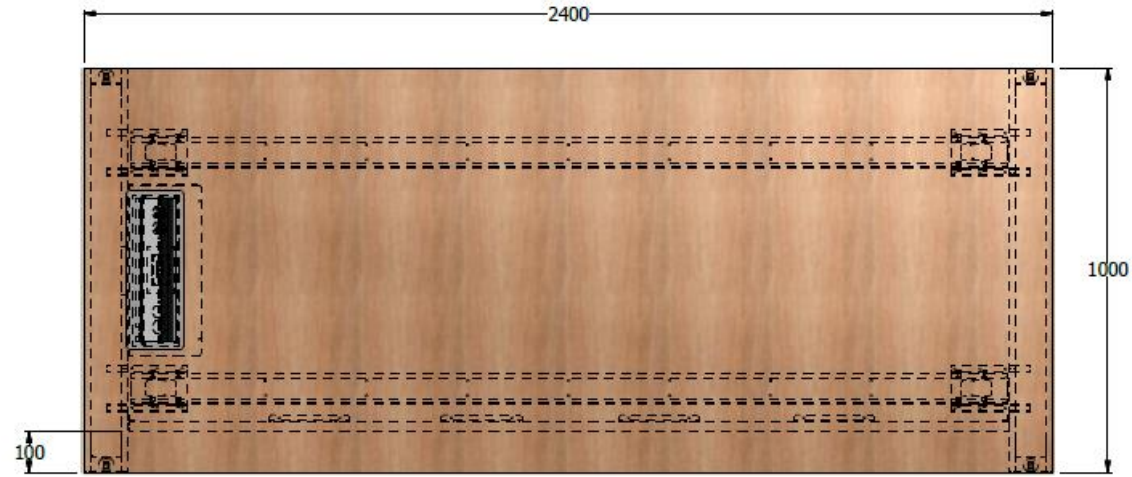

E8-88708

PUESTO DE GERENCIA, 0,73x2,00x1,00 LDAP SUPERFICIE PRINCIPAL (SIN RETORNO) NI ALMACENAMIENTO Superficie principal 2,00 x 0,80 la base consiste en 2 costados tipo lateral cerrado en formica blanca y falda frontal estructural, COSTADO CON BAJANTE IZQUIERDA,