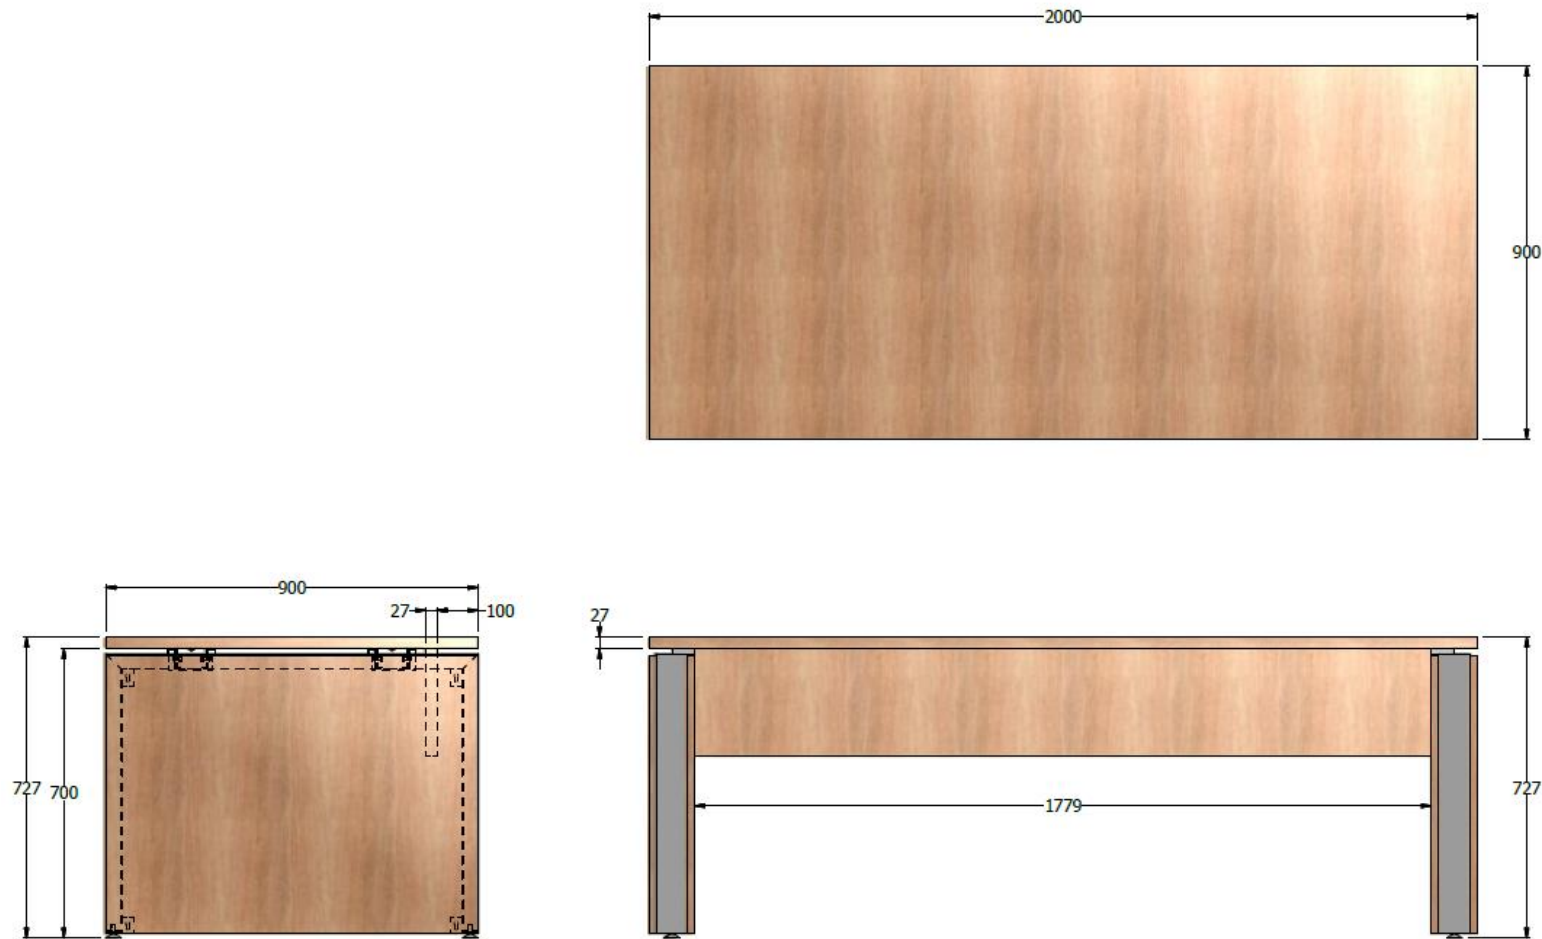

E8-88175

ESCRITORIO PRINCIPAL 0,73X2,00X0,90 LDAP25mm, COSTADOS EQUILA CON TAPAS LDAP, FALDA ENTRECOSTADOS Y VIGAS ANTIPADENTEIO , UN ESCRITORIO ESTRUCTURADO