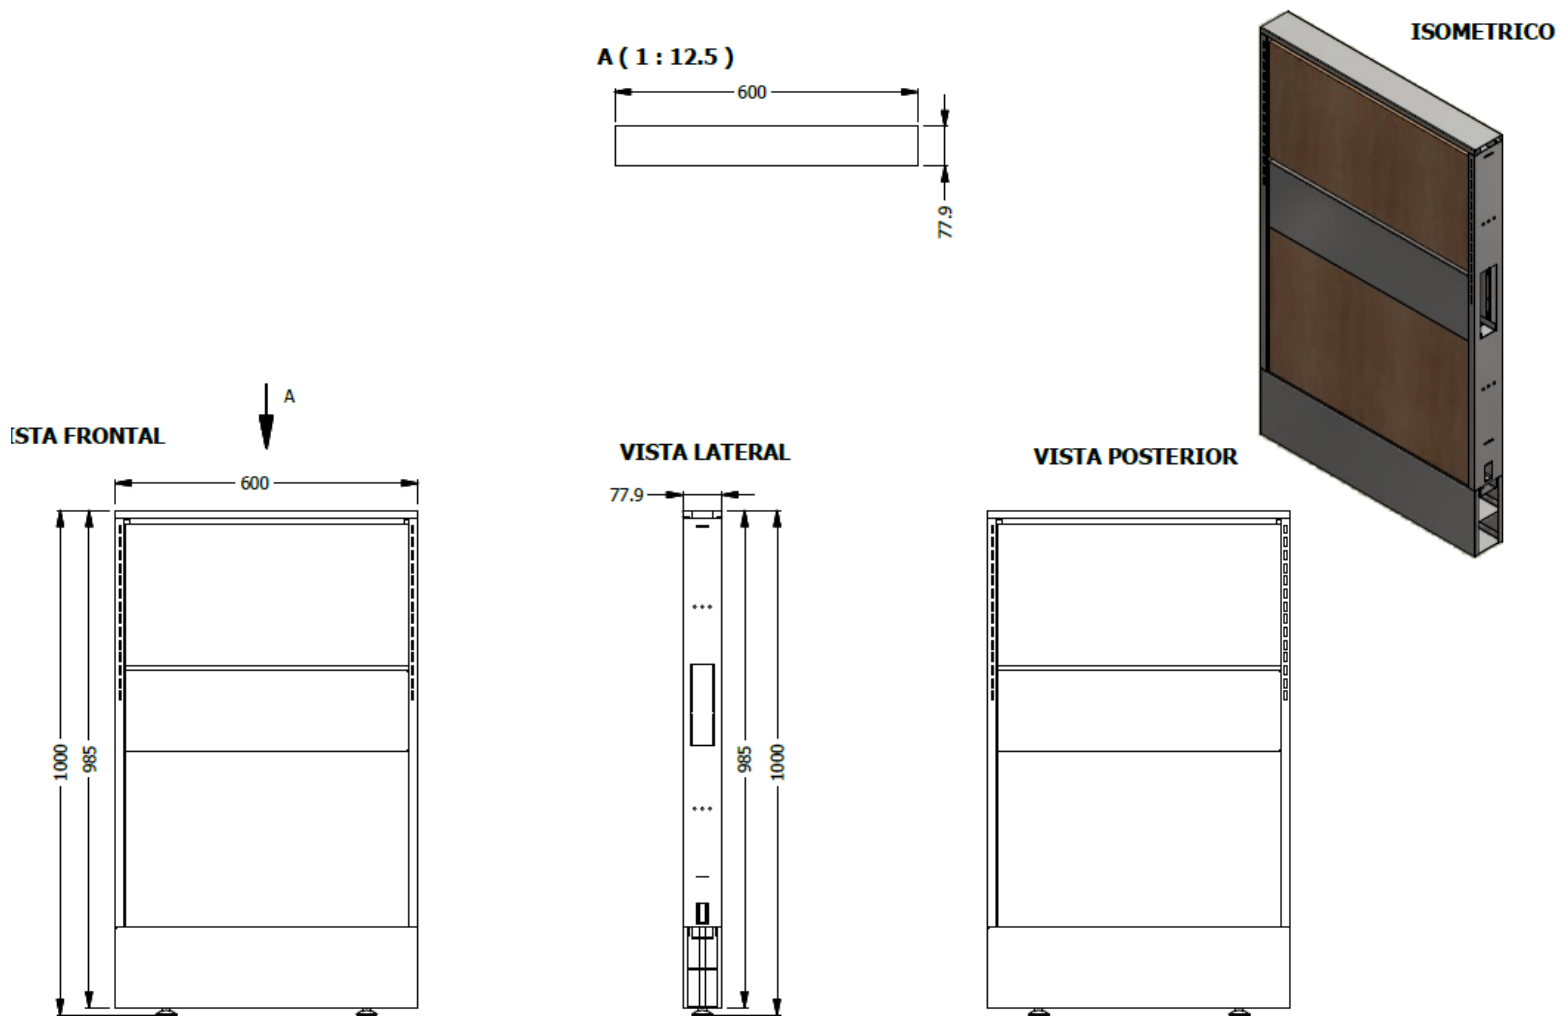

E8-71864

ESTRUCTURA PANEL FACE 1,00X0,60 - 4 BALDOSAS LDAP - DUCTO INFERIOR LISO - DUCTO CENTRAL LISO