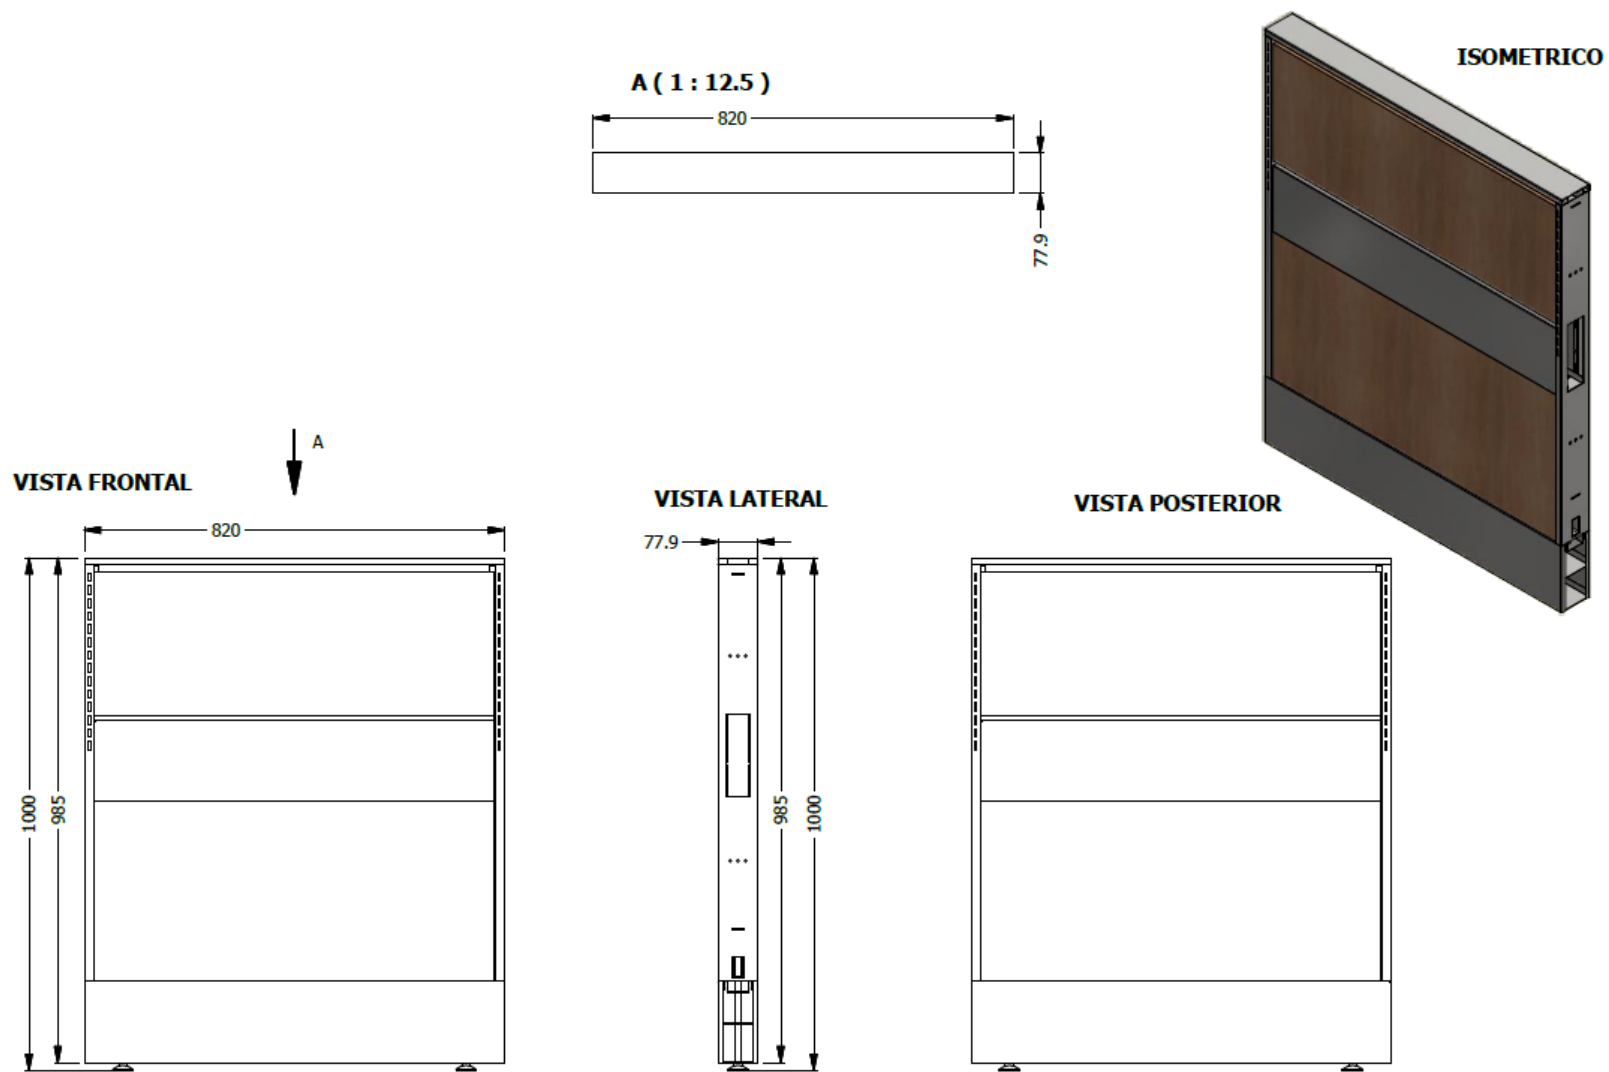

E8-71872

ESTRUCTURA PANEL FACE 1,00X0,82 - 4 BALDOSAS LDAP - DUCTO INFERIOR LISO - DUCTO CENTRAL LISO