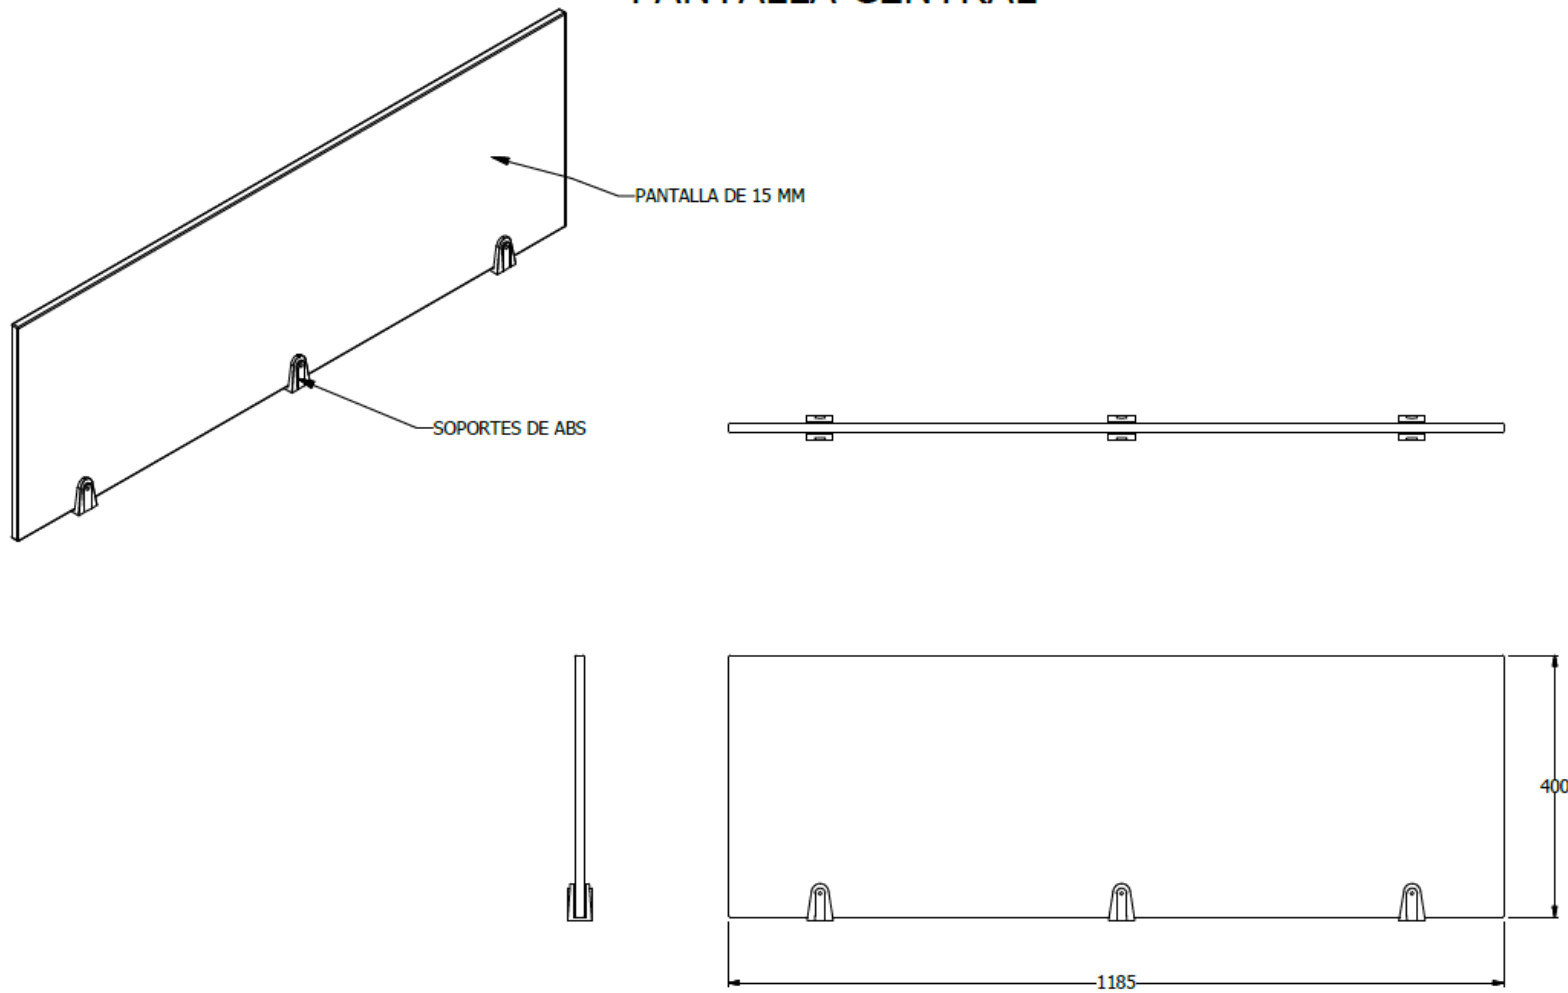

PANTALLA CENTRAL

PANTALLA CENTRAL ESP. 0,40X1,20 LDAP PARA PUESTO CON SUPERFICIE DE 120 X 60, SEGÚN ADJUNTO ,