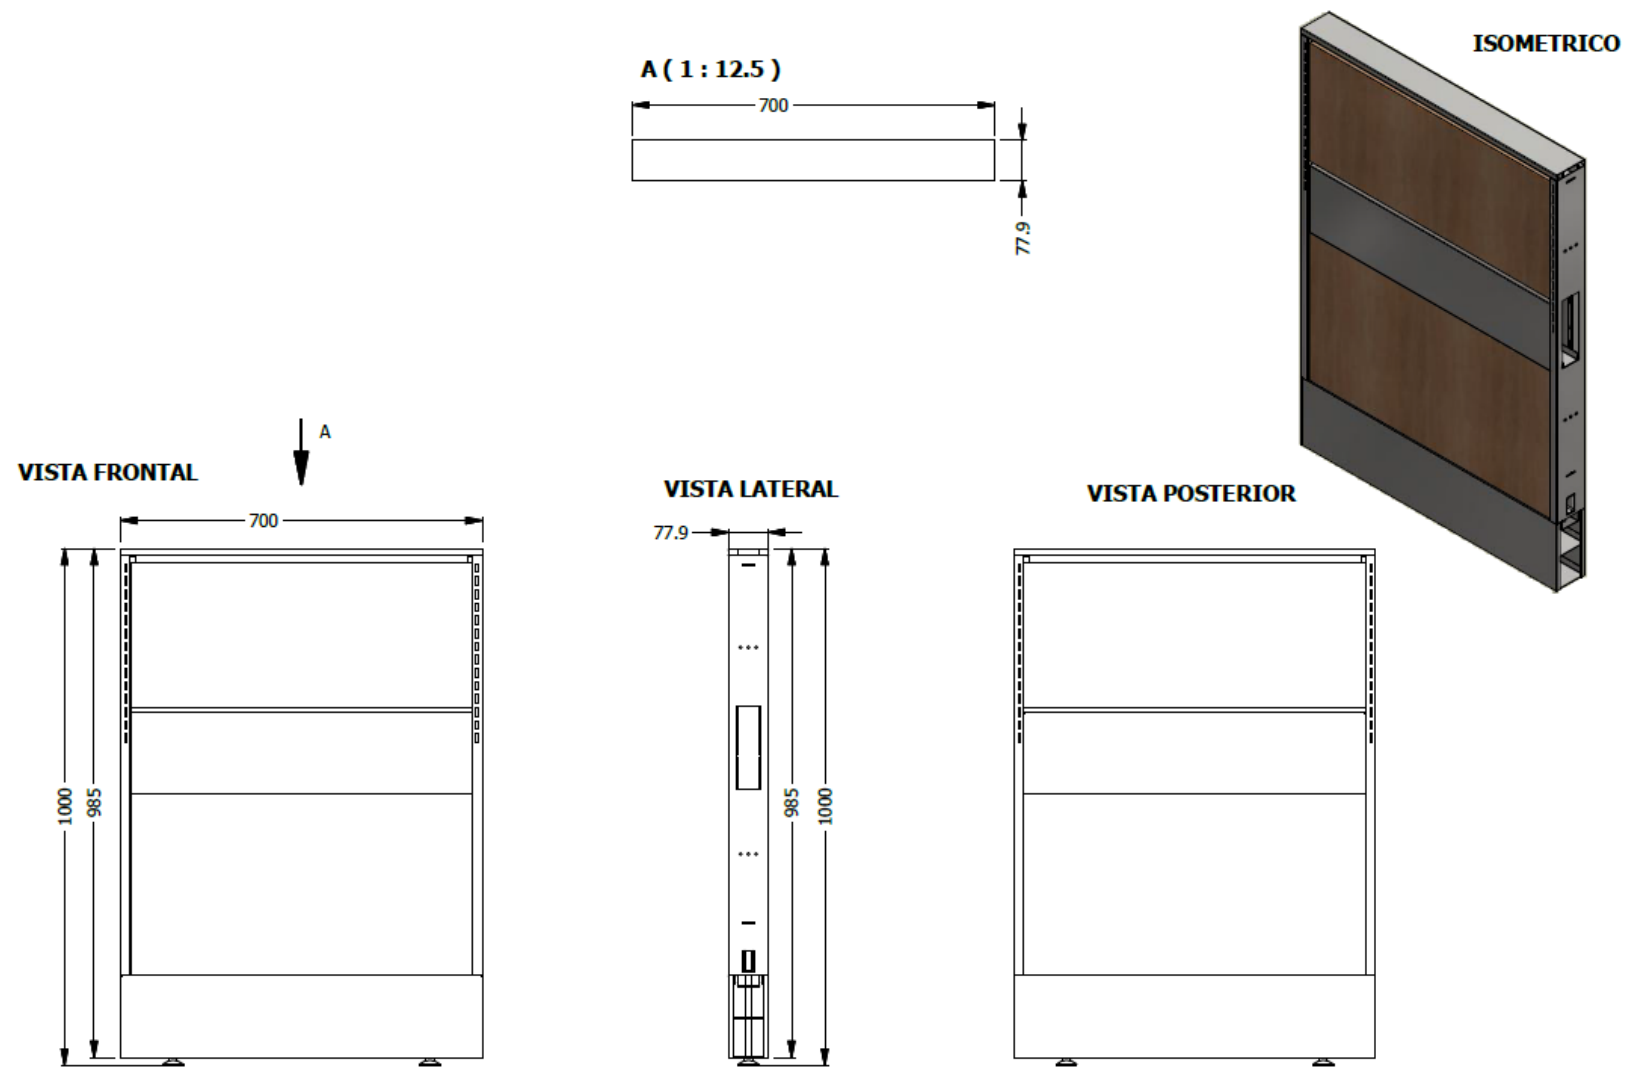

E8-71868

ESTRUCTURA PANEL FACE 1,00X0,70 - 4 BALDOSAS LDAP - DUCTO INFERIOR LISO - DUCTO CENTRAL LISO