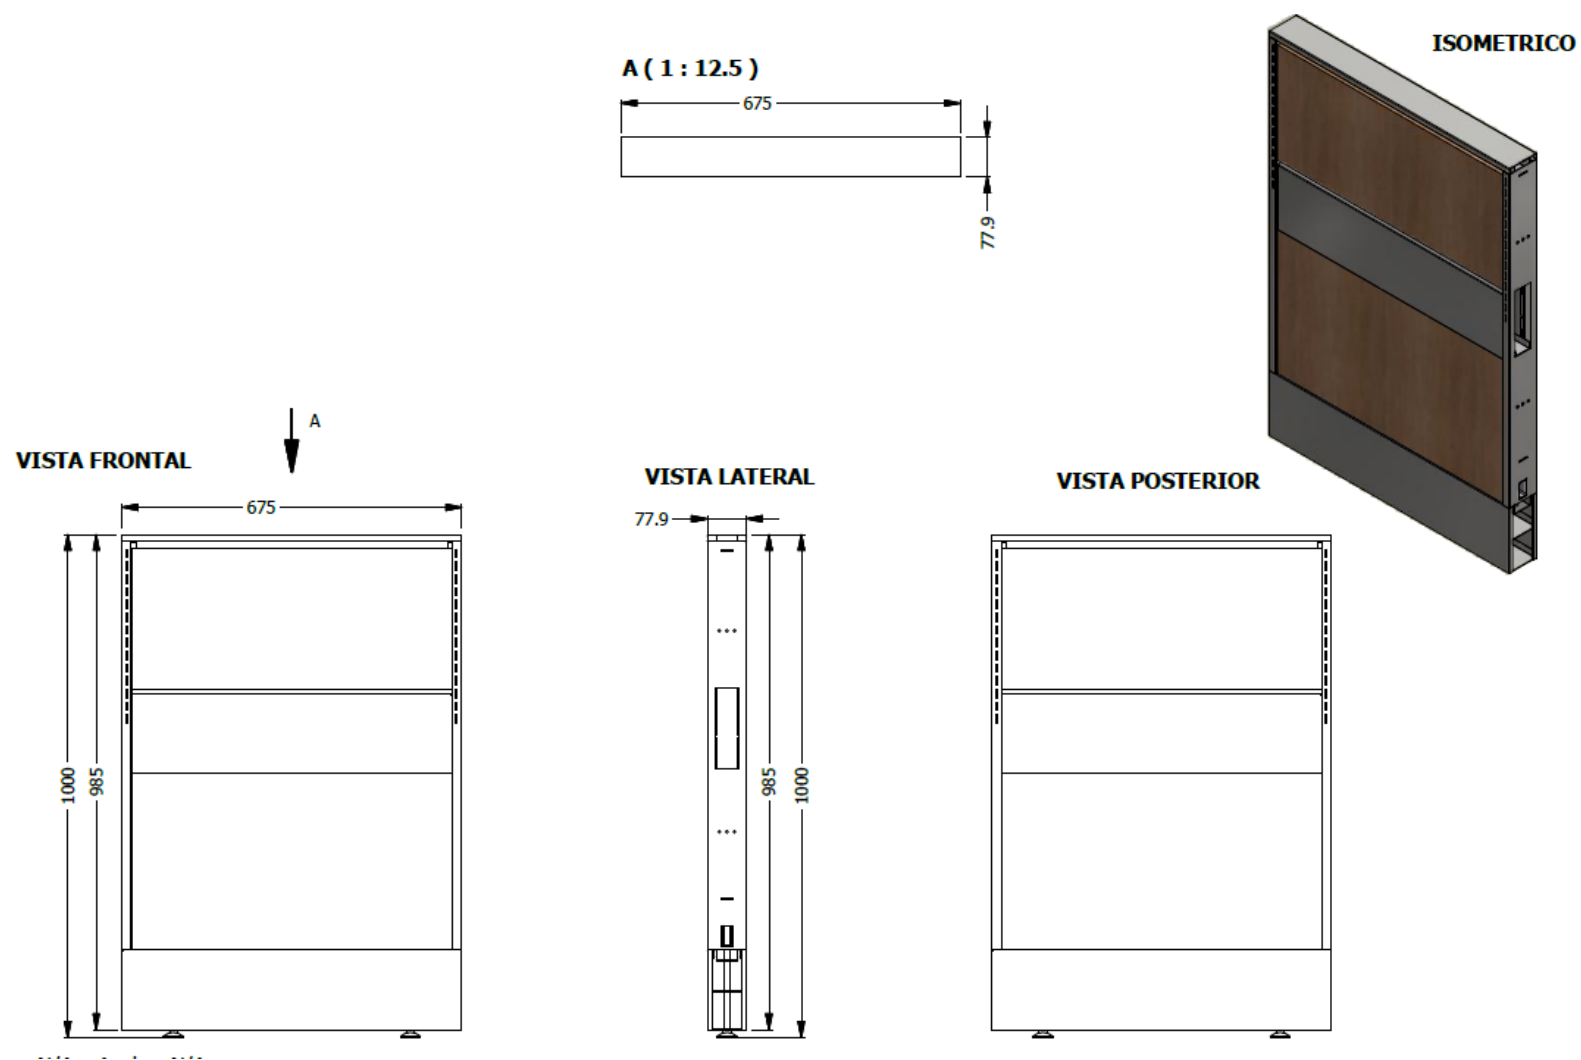

E8-71876

ESTRUCTURA PANEL FACE 1,00X0,675 - 4 BALDOSAS LDAP - DUCTO INFERIOR LISO - DUCTO CENTRAL LISO