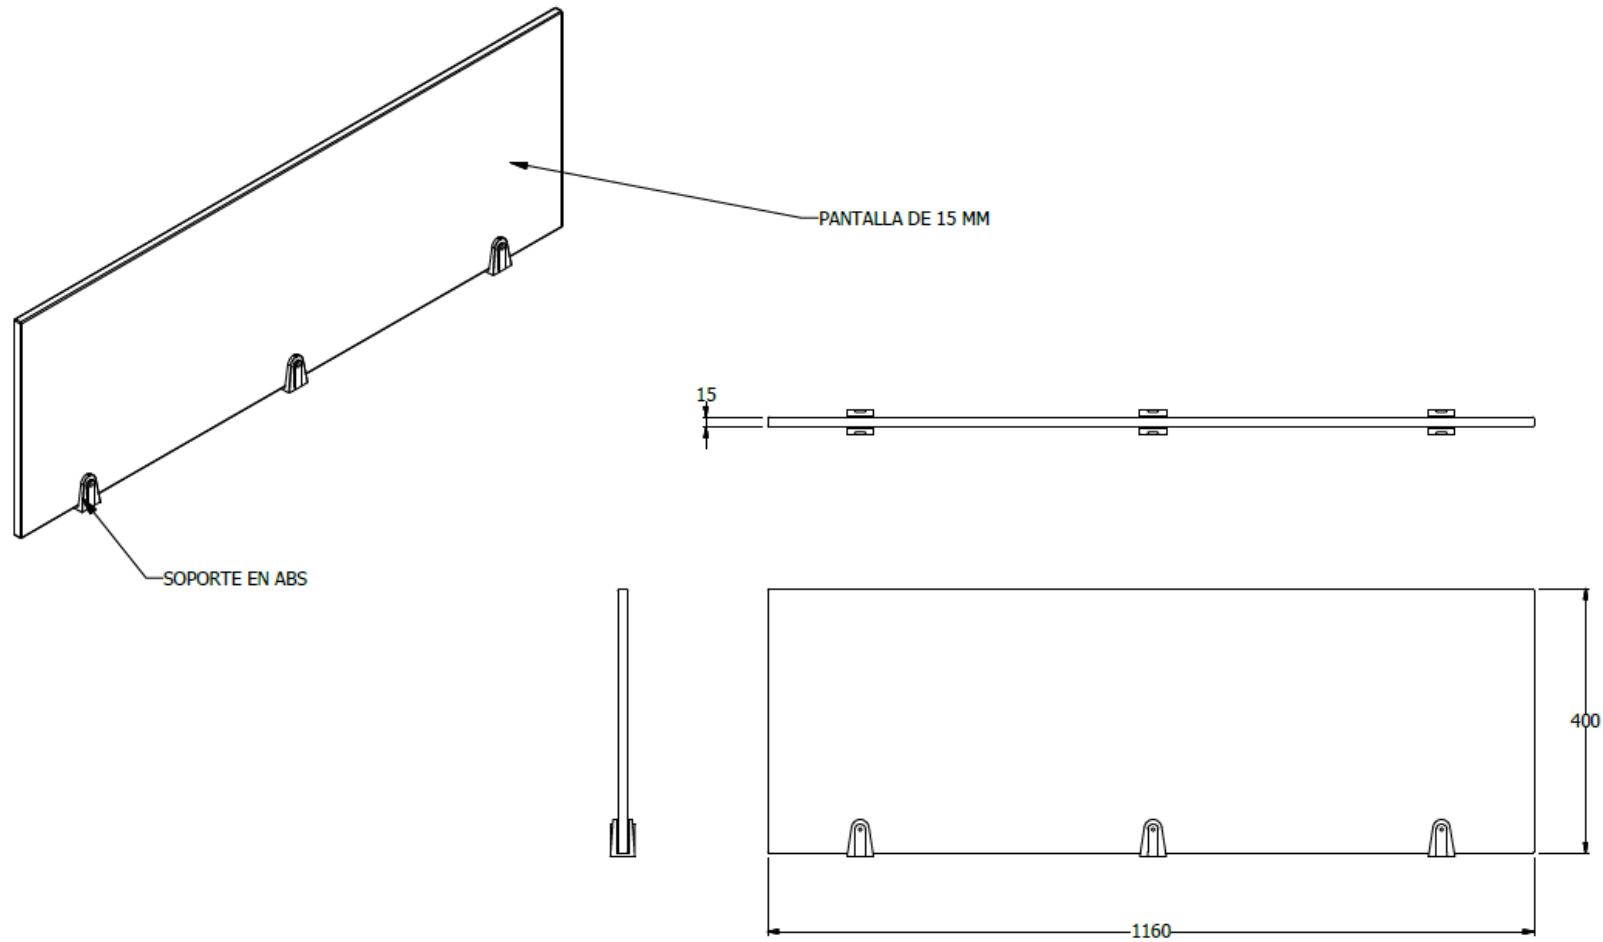

PANTALLA TERMINAL

PANTALLA FRONTAL TERMINAL ESP. 0,40X1,20 LDAP PARA PUESTO CALL CENTER , INCLUYE SOPORTES, SEGÚN ADJUNTO