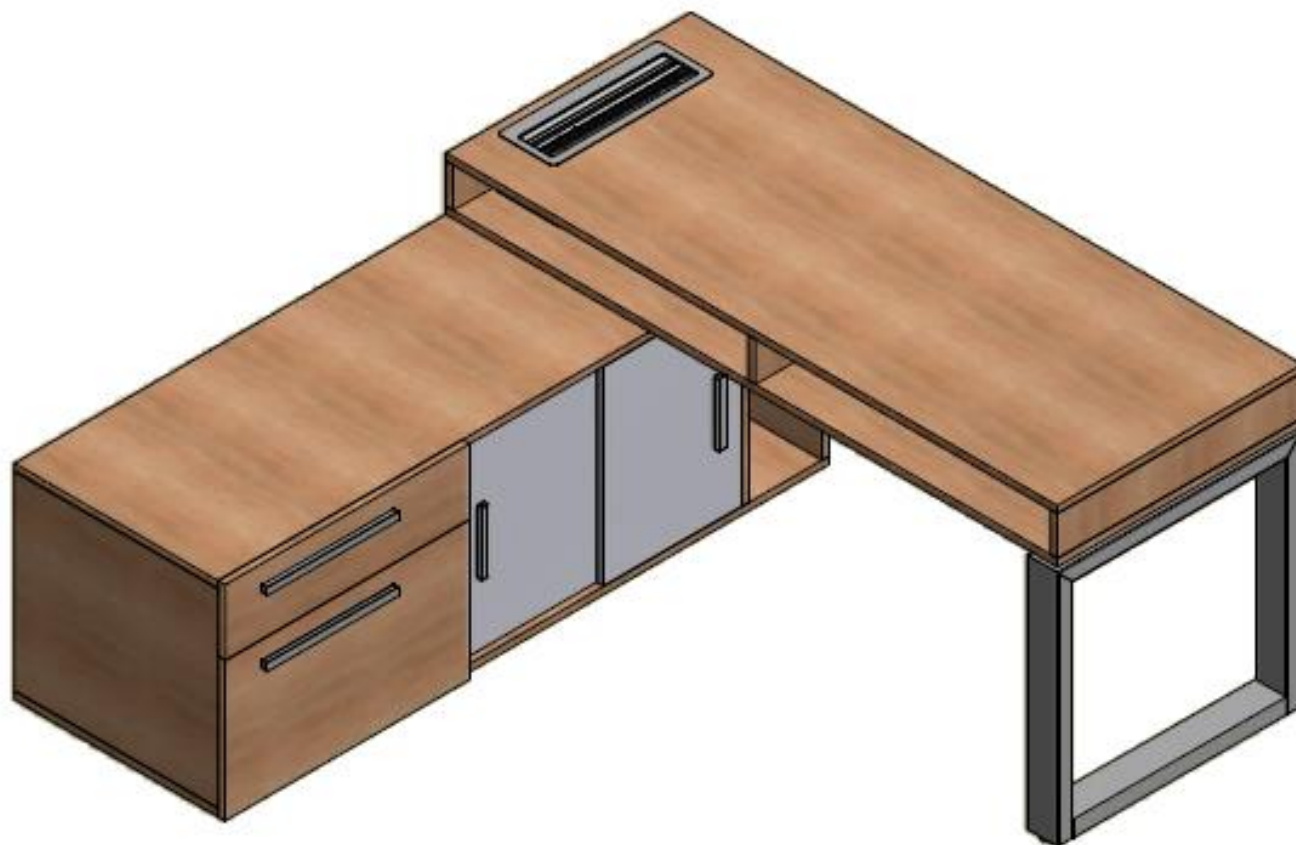

E8-88331

Puesto de trabajo LDAP ESP. 1.50x0,60 con cajones abiertos y costado equilátero, con grommet en sup ppal, con retorno tipo bench sin realce y puertas corredizas.