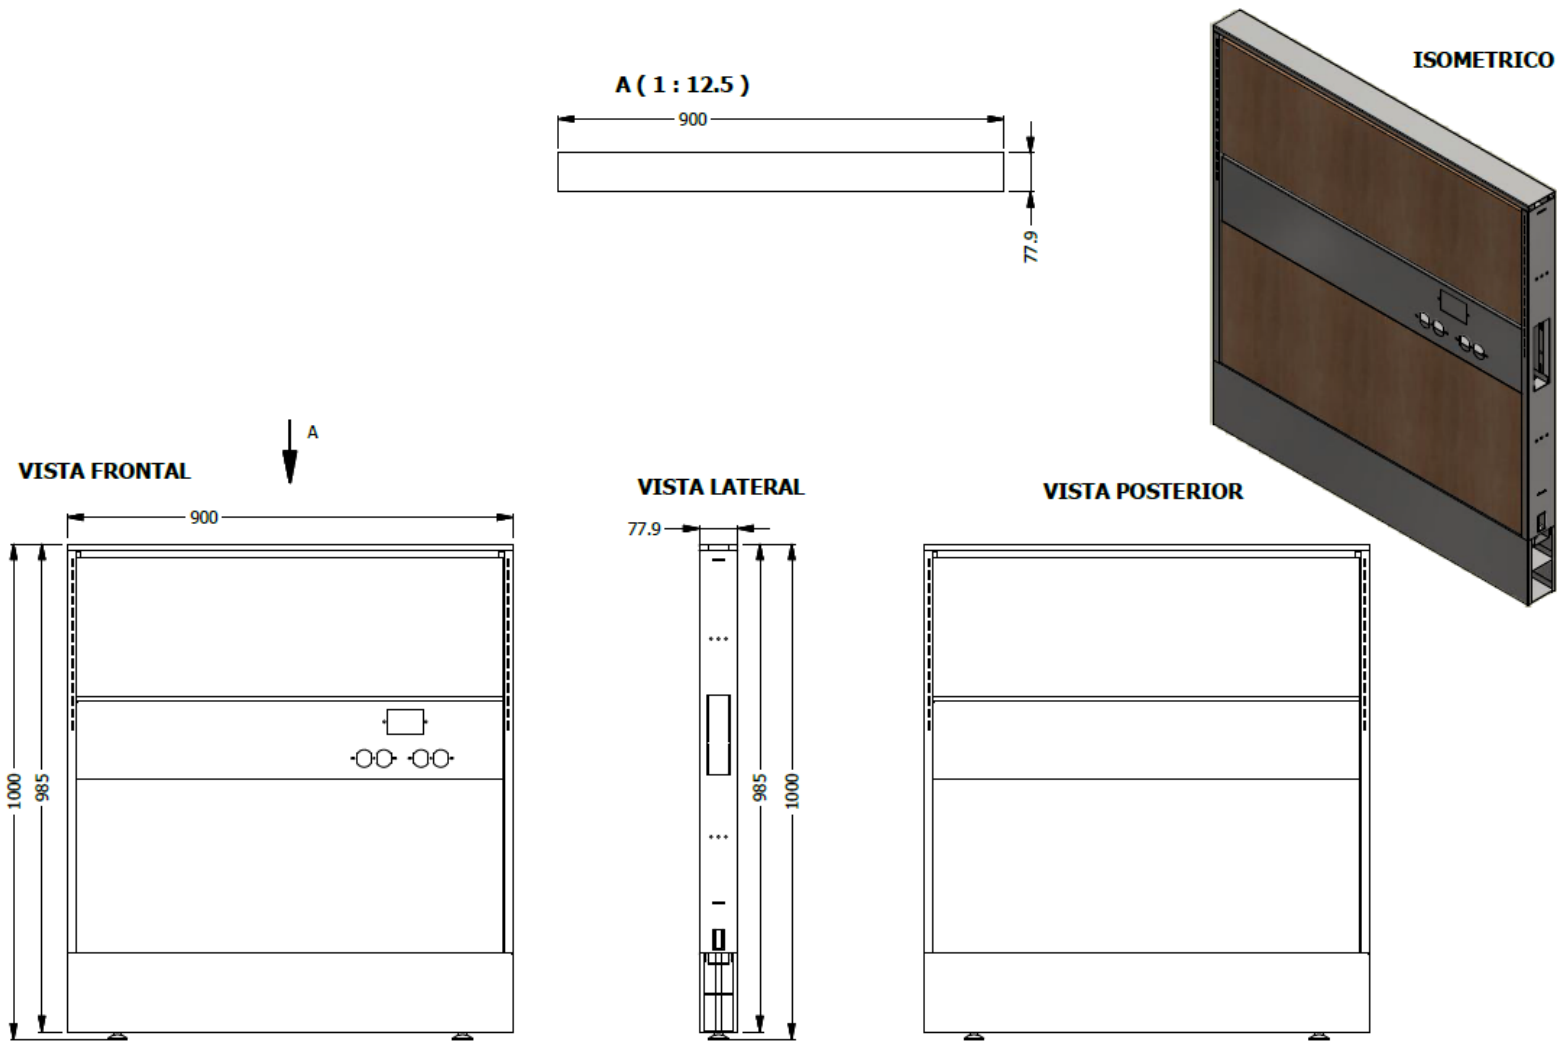

E8-71865

ESTRUCTURA PANEL FACE 1,00X0,90 - 4 BALDOSAS LDAP - DUCTO INFERIOR LISO - DUCTO CENTRAL TRQ
1 CARA