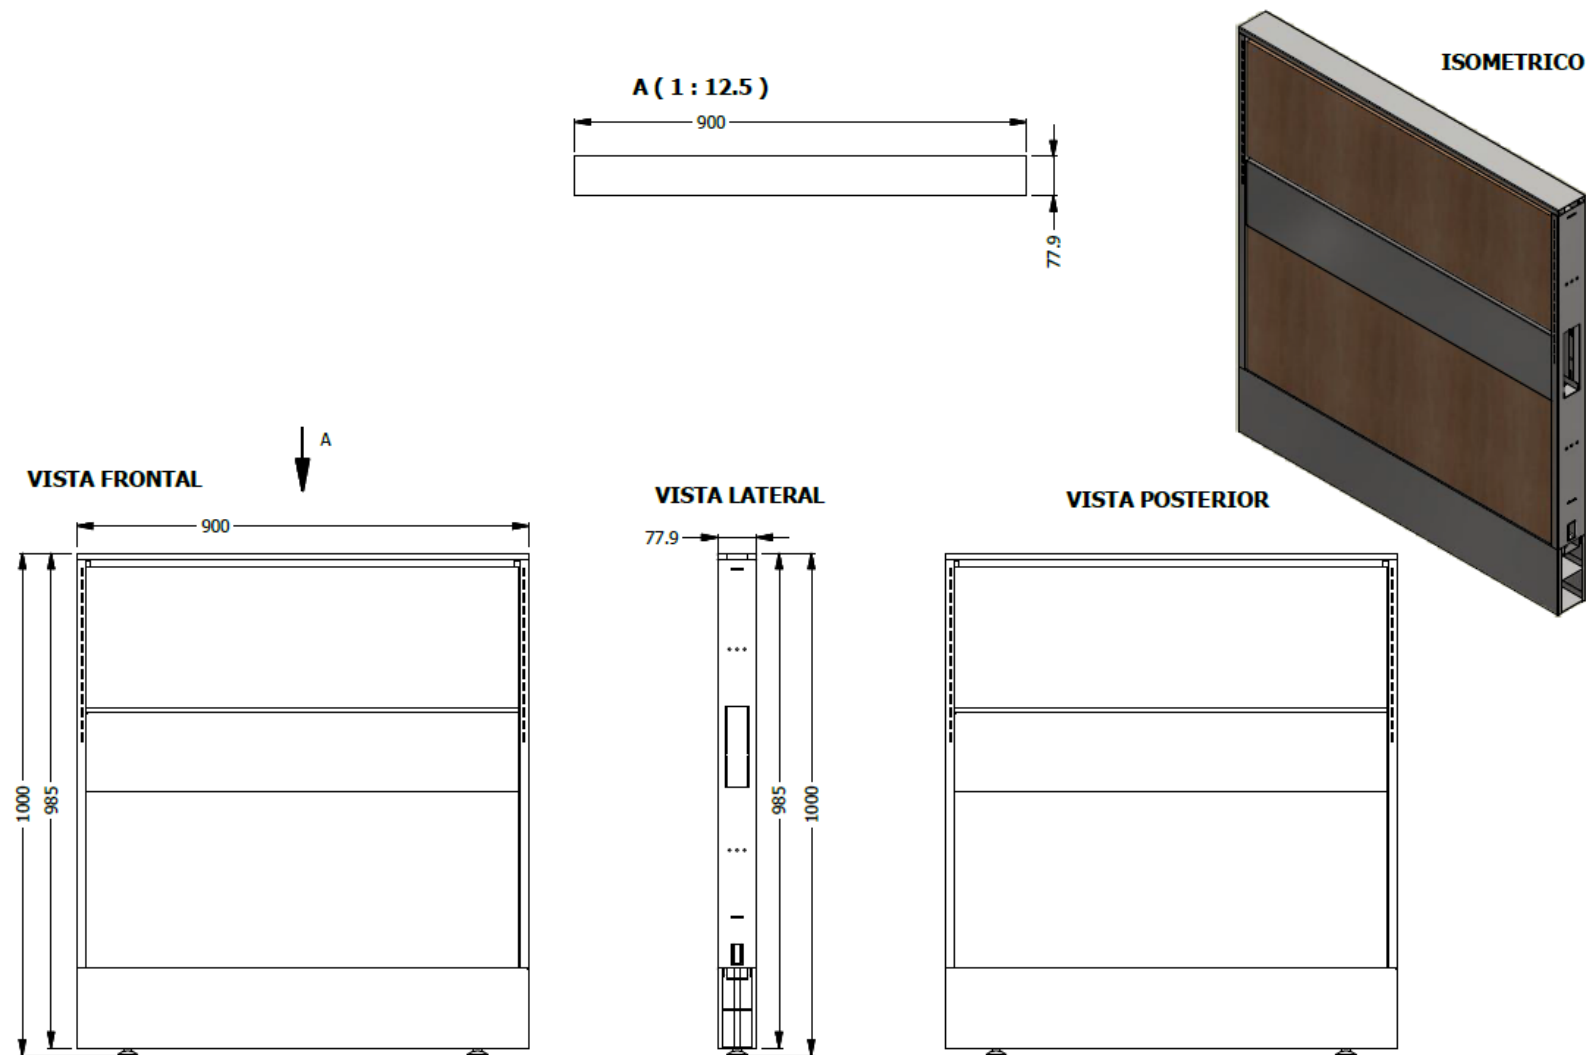

E8-71866

ESTRUCTURA PANEL FACE 1,00X0,90 - 4 BALDOSAS LDAP - DUCTO INFERIOR LISO - DUCTO CENTRAL LISO