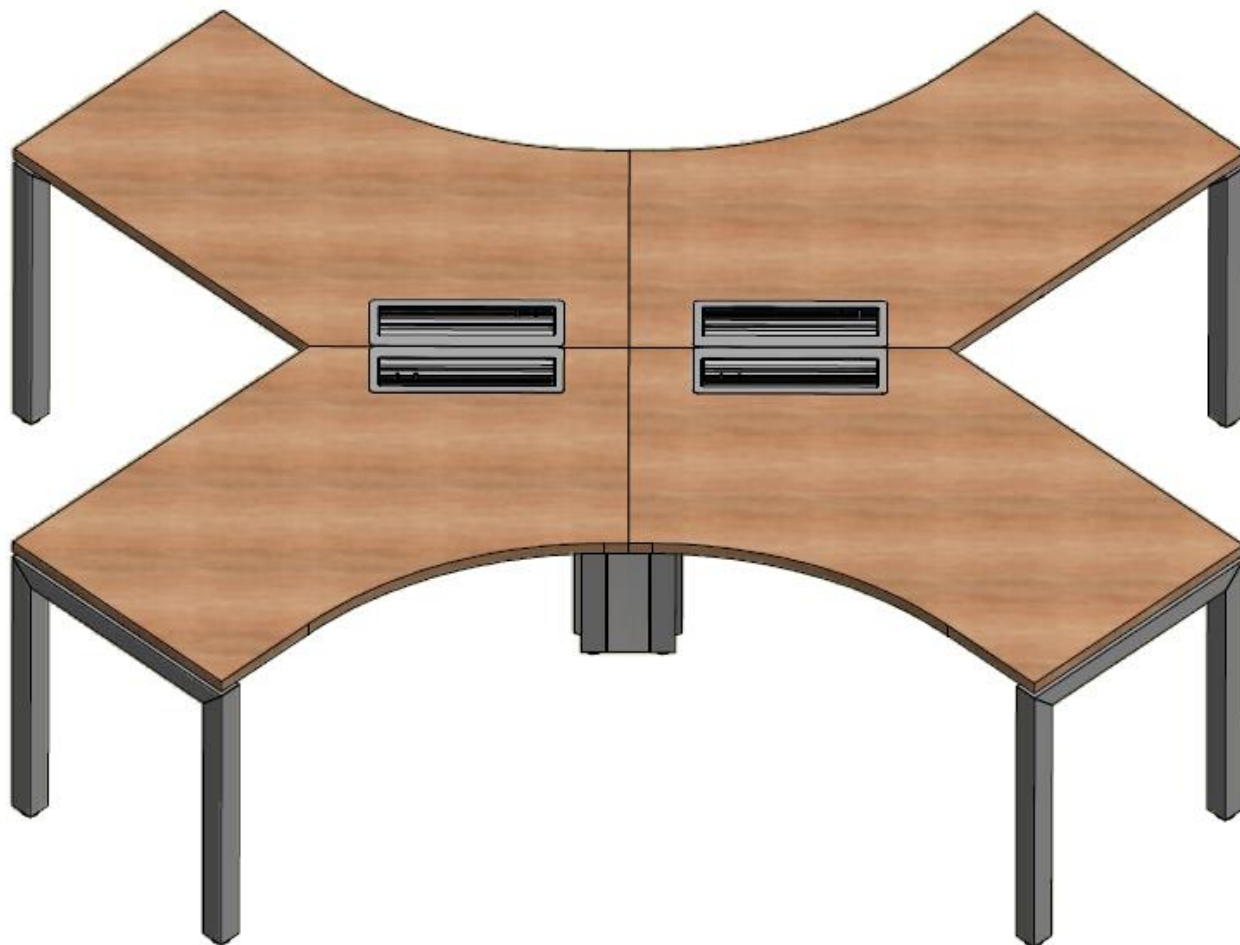

E8-20446

ISLA DE TRABAJO EN FLOR DE 4 ESTACIONES DE TRABAJO SUPERFIES LDAP FASHION WHITE
COSTADOS EQUILA 2" CONDUCCION GROMET