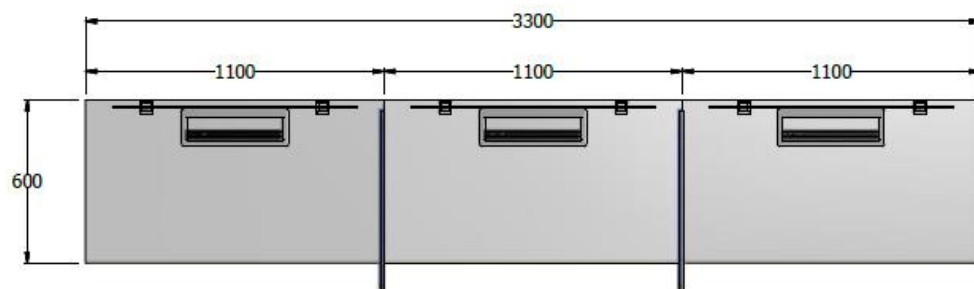

E8-20402

Isla lineal 1,10x3,30x0,60 (1,10x0,60 c/u) LDAP 3 puestos- (E8-20384) sistema Euro- Ducto, gromet - pantalla frontal en vidrio hielo y cuatro pantallas laterales pacman en tela que cubran los 60 cm de profundidad de la superficie .