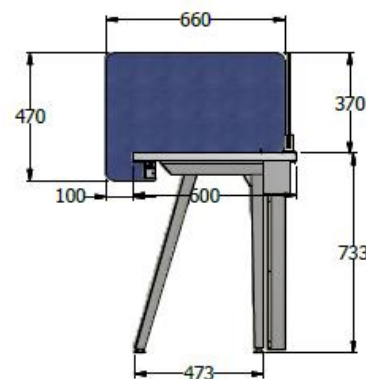

E8-20402

Isla lineal 1,10x3,30x0,60 (1,10x0,60 c/u) LDAP 3 puestos- (E8-20384) sistema Euro- Ducto, gromet - pantalla frontal en vidrio hielo y cuatro pantallas laterales pacman en tela que cubran los 60 cm de profundidad de la superficie .