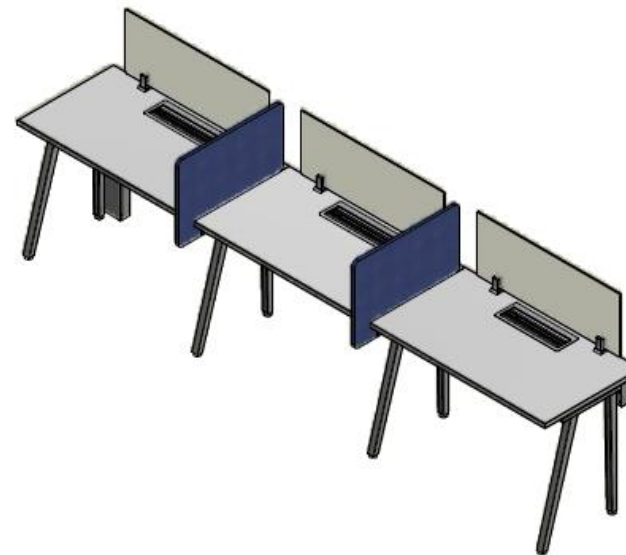

E8-20402

Isla lineal 1,10x3,30x0,60 (1,10x0,60 c/u) LDAP 3 puestos- (E8-20384) sistema Euro- Ducto, gromet - pantalla frontal en vidrio hielo y cuatro pantallas laterales pacman en tela que cubran los 60 cm de profundidad de la superficie .