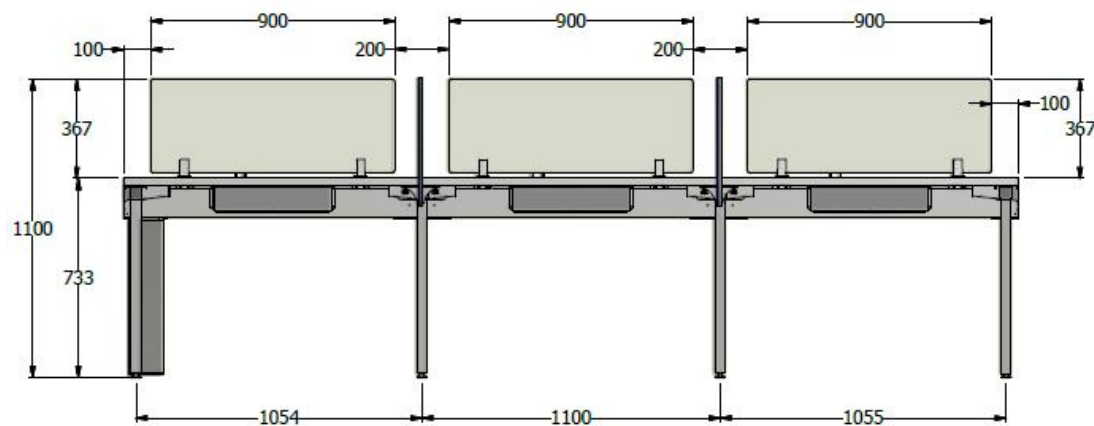

E8-20402

Isla lineal 1,10x3,30x0,60 (1,10x0,60 c/u) LDAP 3 puestos- (E8-20384) sistema Euro- Ducto, gromet - pantalla frontal en vidrio hielo y cuatro pantallas laterales pacman en tela que cubran los 60 cm de profundidad de la superficie .