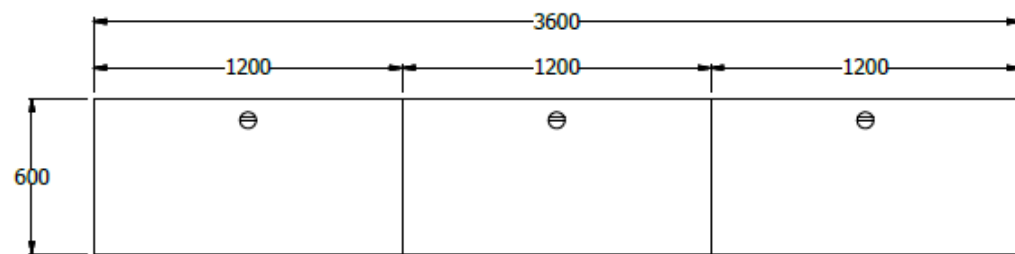

E8-73562

PUESTOS SUPERVISORES F 3,60 PARA 3 USUARIOS H 0,90: COSTADO TERMINAL EQUILA 2" H 0,90 X 0,60, SUPERFICIE 25MM LDAP 0,60 X 1,20, BAJANTE BENCH AMPLIAHA H ESP, CANALETAS MET 1,20, FALDA FRONTAL MET H 0,50 X 1,20