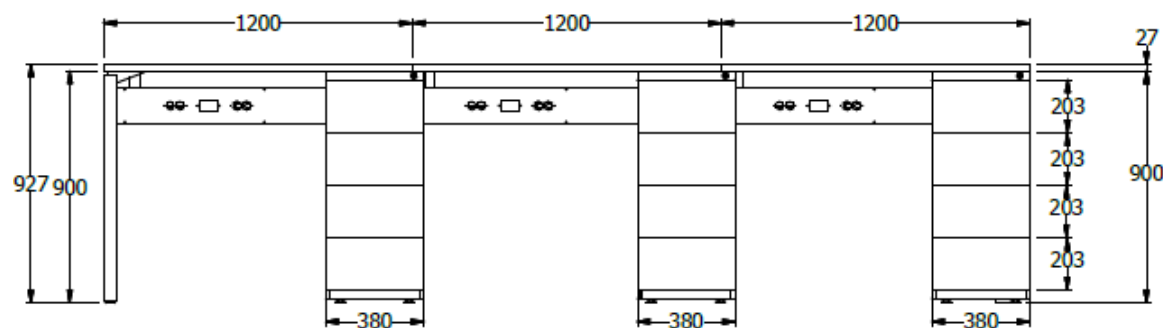

E8-73562

PUESTOS SUPERVISORES F 3,60 PARA 3 USUARIOS H 0,90: COSTADO TERMINAL EQUILA 2" H 0,90 X 0,60, SUPERFICIE 25MM LDAP 0,60 X 1,20, BAJANTE BENCH AMPLIAHA H ESP, CANALETAS MET 1,20, FALDA FRONTAL MET H 0,50 X 1,20