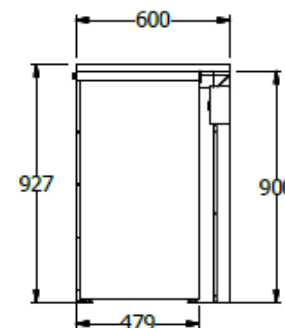

E8-73562

PUESTOS SUPERVISORES F 3,60 PARA 3 USUARIOS H 0,90: COSTADO TERMINAL EQUILA 2" H 0,90 X 0,60, SUPERFICIE 25MM LDAP 0,60 X 1,20, BAJANTE BENCH AMPLIAHA H ESP, CANALETAS MET 1,20, FALDA FRONTAL MET H 0,50 X 1,20