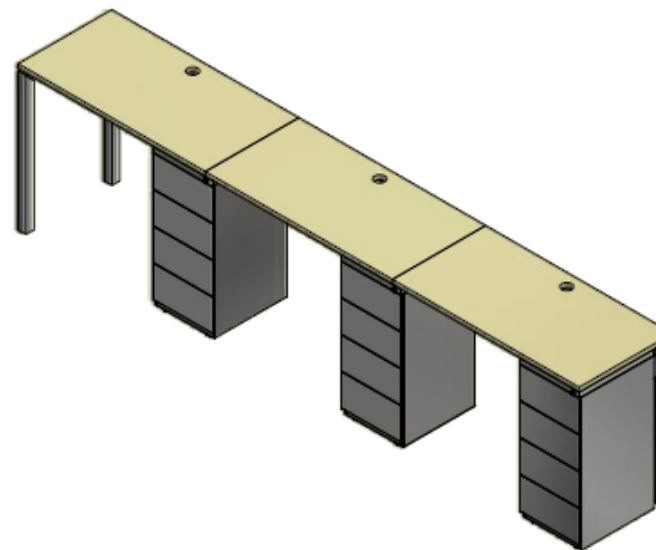

E8-73562

PUESTOS SUPERVISORES F 3,60 PARA 3 USUARIOS H 0,90: COSTADO TERMINAL EQUILA 2" H 0,90 X 0,60, SUPERFICIE 25MM LDAP 0,60 X 1,20, BAJANTE BENCH AMPLIAHA H ESP, CANALETAS MET 1,20, FALDA FRONTAL MET H 0,50 X 1,20