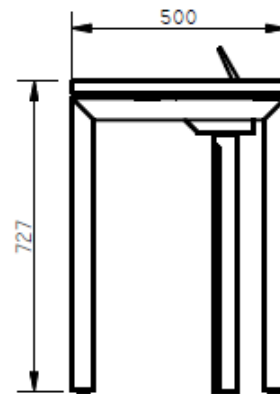

E8-73015

MESA LARGA ESP. RANGO DE 1,80-1,90X0,50 LDAP 25MM - GROMET LATERAL - BAJANTE - COSTADOS EQUILA 2 PULGADAS - VIGAS - SUPERFICIE LDAP