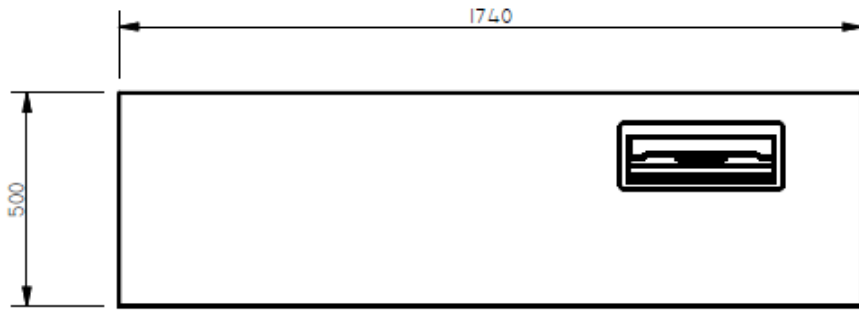

E8-73015

MESA LARGA ESP. RANGO DE 1,80-1,90X0,50 LDAP 25MM - GROMET LATERAL - BAJANTE - COSTADOS EQUILA 2 PULGADAS - VIGAS - SUPERFICIE LDAP