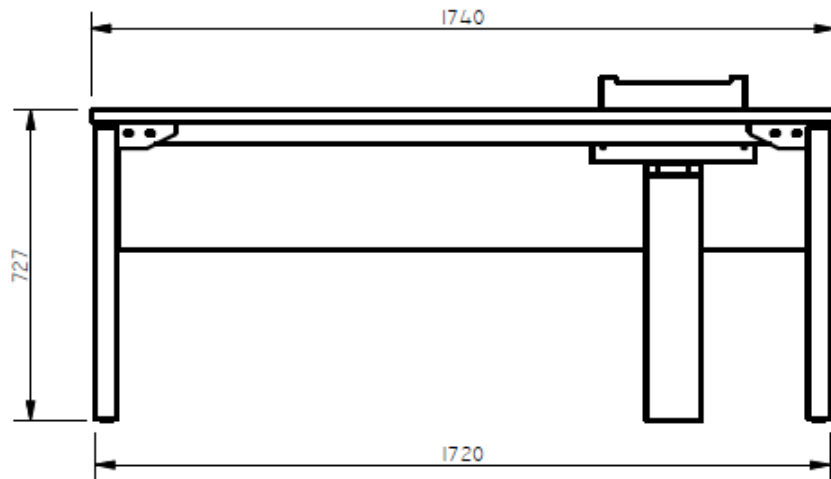

E8-73015

MESA LARGA ESP. RANGO DE 1,80-1,90X0,50 LDAP 25MM - GROMET LATERAL - BAJANTE - COSTADOS EQUILA 2 PULGADAS - VIGAS - SUPERFICIE LDAP