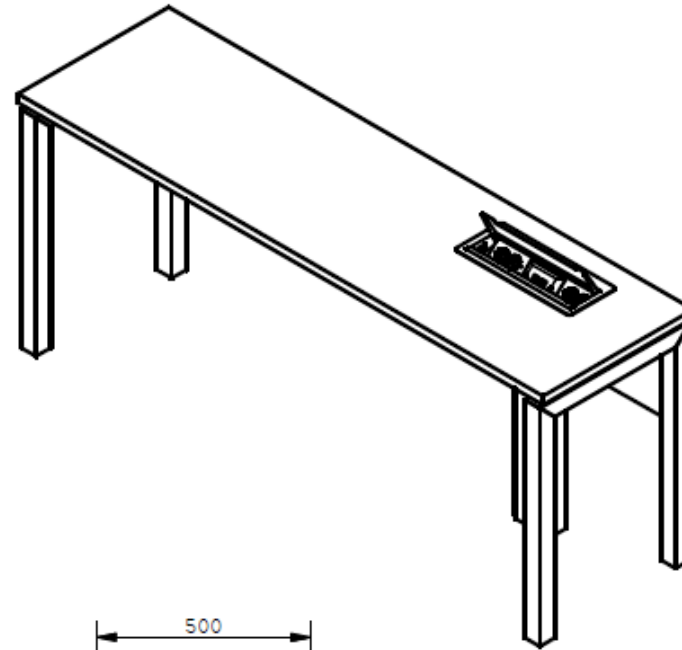

E8-73015

MESA LARGA ESP. RANGO DE 1,80-1,90X0,50 LDAP 25MM - GROMET LATERAL - BAJANTE - COSTADOS EQUILA 2 PULGADAS - VIGAS - SUPERFICIE LDAP