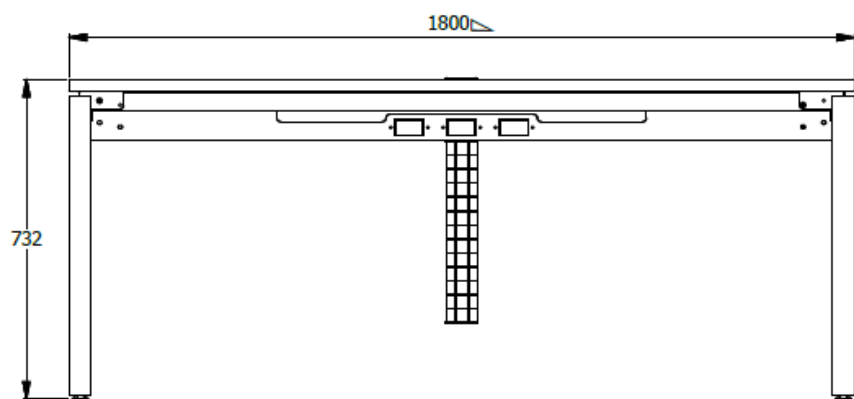

E8-72695

MESA AUXILIAR VENTANILLA ESP. 0,73X1,80X0,60 SUPERFICIE EN LDAP - COSTADO EN TUBO C.R 2" CAL.
18 - CAJONERA 1X1 FRENTE FORMICA