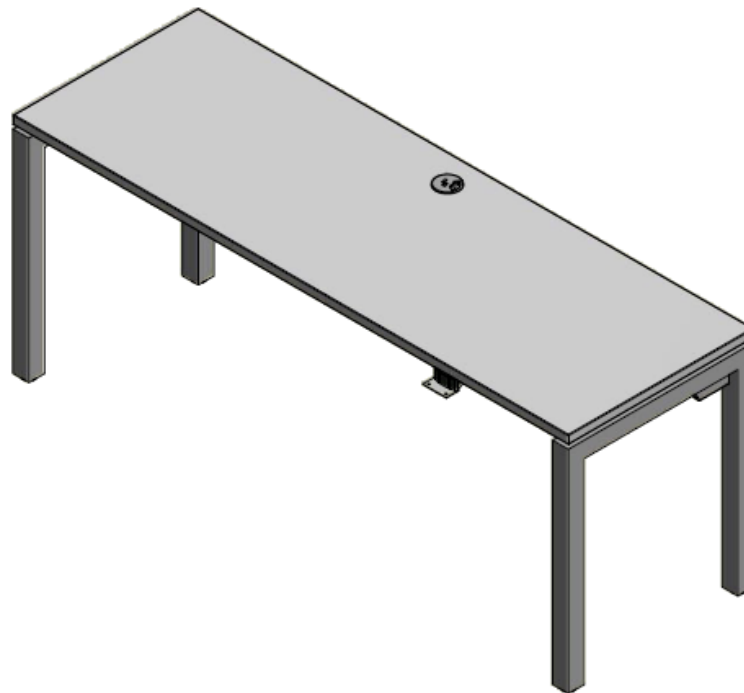

E8-72695

MESA AUXILIAR VENTANILLA ESP. 0,73X1,80X0,60 SUPERFICIE EN LDAP - COSTADO EN TUBO C.R 2" CAL.
18 - CAJONERA 1X1 FRENTE FORMICA