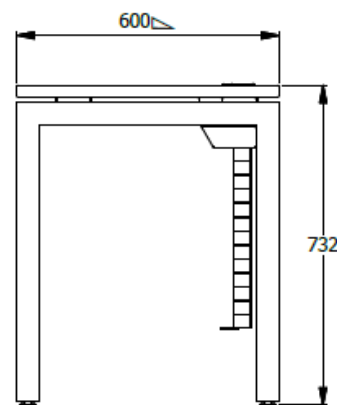

E8-72695

MESA AUXILIAR VENTANILLA ESP. 0,73X1,80X0,60 SUPERFICIE EN LDAP - COSTADO EN TUBO C.R 2" CAL.
18 - CAJONERA 1X1 FRENTE FORMICA