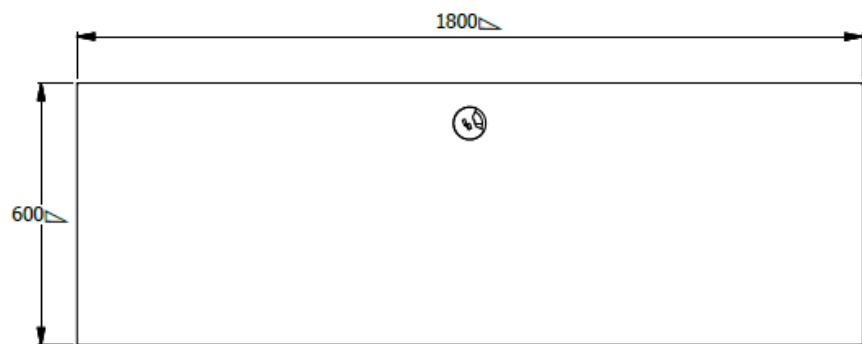

E8-72695

MESA AUXILIAR VENTANILLA ESP. 0,73X1,80X0,60 SUPERFICIE EN LDAP - COSTADO EN TUBO C.R 2" CAL.
18 - CAJONERA 1X1 FRENTE FORMICA