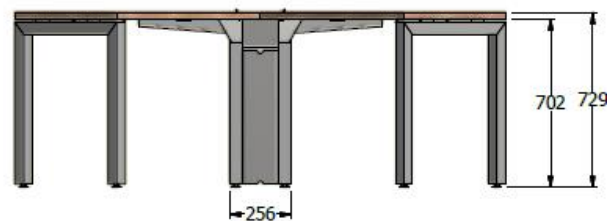

E8-20446

ISLA DE TRABAJO EN FLOR DE 4 ESTACIONES DE TRABAJO SUPERFIES LDAP FASHION WHITE
COSTADOS EQUILA 2" CONDUCCION GROMET