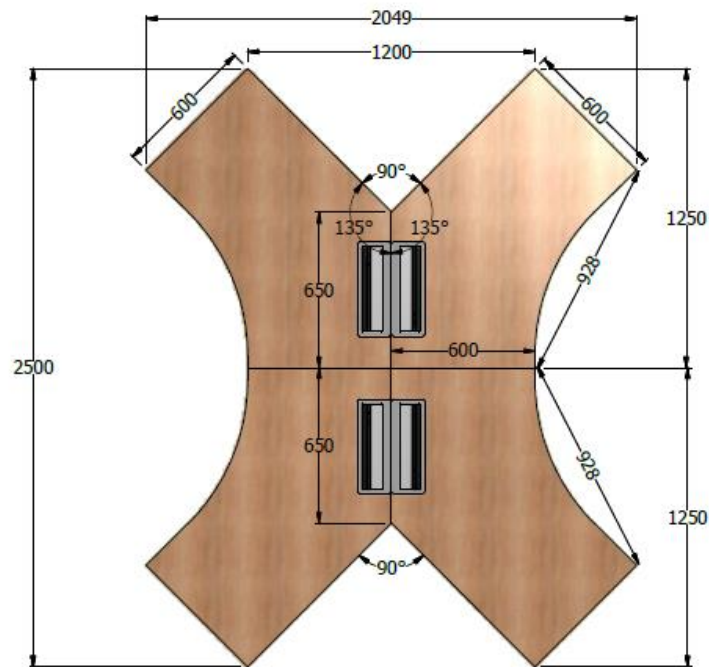

E8-20446

ISLA DE TRABAJO EN FLOR DE 4 ESTACIONES DE TRABAJO SUPERFIES LDAP FASHION WHITE
COSTADOS EQUILA 2" CONDUCCION GROMET