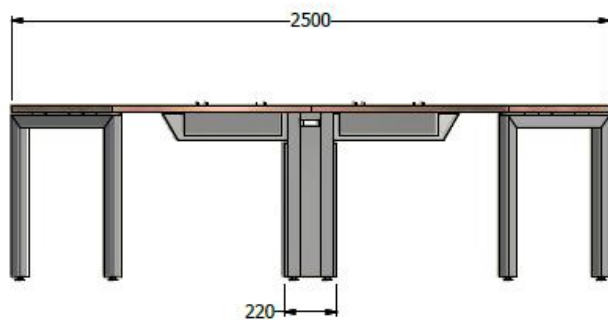

E8-20446

ISLA DE TRABAJO EN FLOR DE 4 ESTACIONES DE TRABAJO SUPERFIES LDAP FASHION WHITE
COSTADOS EQUILA 2" CONDUCCION GROMET