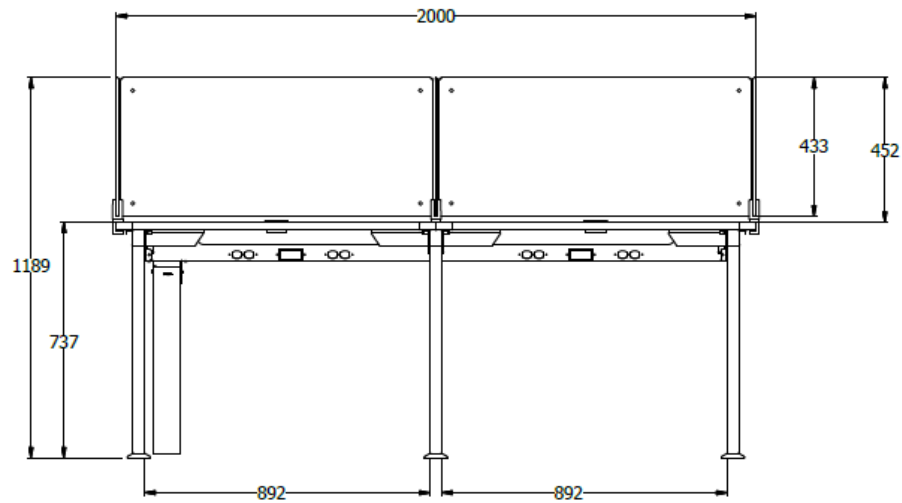

E8-73546

ISLA 2 PUESTOS CENTRAL: 2 SUP CURVAS LDAP 25MM , 3 COSTADOS 3" ESP H 0,71 X 0,60 PINTURA ELECTROSTATICA, 2 VIGAS REFUERZO, 2 CANALETAS , 2 PASACABLE PLSATICO, 3 PANTALLAS INTERMEDIAS CURVAS Y 3 FRONTALES 3+3 BLANCO HIELO, 1 BAJANTE CABLEADO 0,80 X 0,80