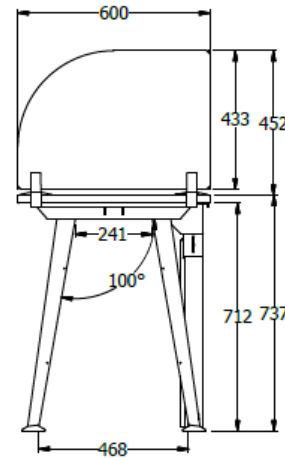

E8-73546

ISLA 2 PUESTOS CENTRAL: 2 SUP CURVAS LDAP 25MM , 3 COSTADOS 3" ESP H 0,71 X 0,60 PINTURA ELECTROSTATICA, 2 VIGAS REFUERZO, 2 CANALETAS , 2 PASACABLE PLSATICO, 3 PANTALLAS INTERMEDIAS CURVAS Y 3 FRONTALES 3+3 BLANCO HIELO, 1 BAJANTE CABLEADO 0,80 X 0,80