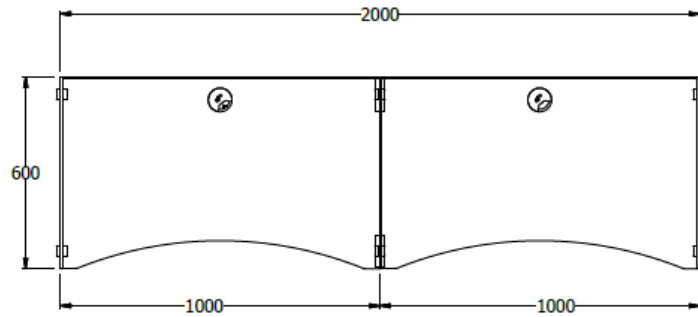

E8-73546

ISLA 2 PUESTOS CENTRAL: 2 SUP CURVAS LDAP 25MM , 3 COSTADOS 3" ESP H 0,71 X 0,60 PINTURA ELECTROSTATICA, 2 VIGAS REFUERZO, 2 CANALETAS , 2 PASACABLE PLSATICO, 3 PANTALLAS INTERMEDIAS CURVAS Y 3 FRONTALES 3+3 BLANCO HIELO, 1 BAJANTE CABLEADO 0,80 X 0,80