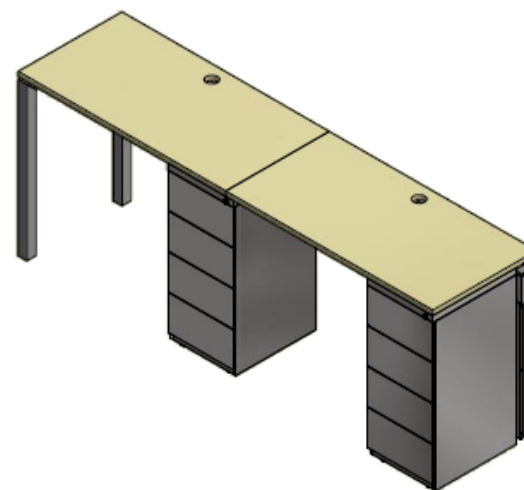

E8-73567

E8-73567-032

PUESTOS SUPERVISORES F 2,40 PARA 2 USUARIOS H 0,90: COSTADO TERMINAL EQUILA 2" H 0,90 X 0,60 2, SUPERFICIE 25MM MELAMINA 0,60 X 1,20 - 2, BAJANTE BENCH AMPLIAHA H ESP 2,CANALETAS MET 1,20 3, FALDA FRONTAL MET H 0,50 X 1,20 3,PASA CABLES PLASTICO 2, 2 CAJ