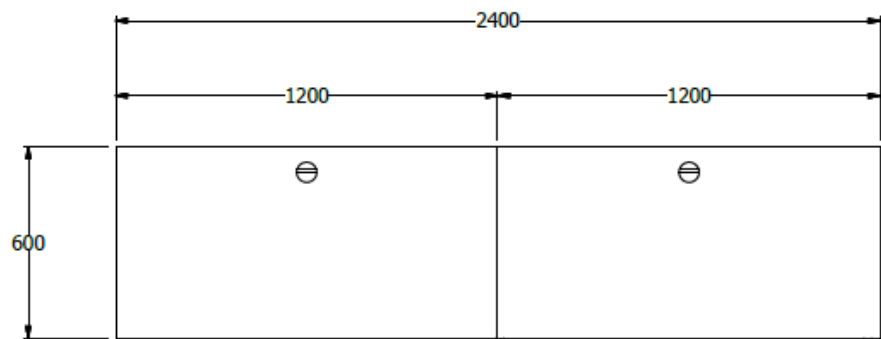

E8-73567

E8-73567-032

PUESTOS SUPERVISORES F 2,40 PARA 2 USUARIOS H 0,90: COSTADO TERMINAL EQUILA 2" H 0,90 X 0,60 2, SUPERFICIE 25MM MELAMINA 0,60 X 1,20 - 2, BAJANTE BENCH AMPLIAHA H ESP 2,CANALETAS MET 1,20 3, FALDA FRONTAL MET H 0,50 X 1,20 3,PASA CABLES PLASTICO 2, 2 CAJ