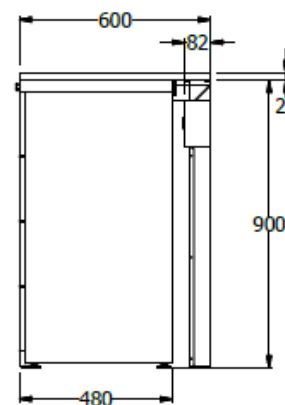

E8-73567

E8-73567-032

PUESTOS SUPERVISORES F 2,40 PARA 2 USUARIOS H 0,90: COSTADO TERMINAL EQUILA 2" H 0,90 X 0,60 2, SUPERFICIE 25MM MELAMINA 0,60 X 1,20 - 2, BAJANTE BENCH AMPLIAHA H ESP 2,CANALETAS MET 1,20 3, FALDA FRONTAL MET H 0,50 X 1,20 3,PASA CABLES PLASTICO 2, 2 CAJ