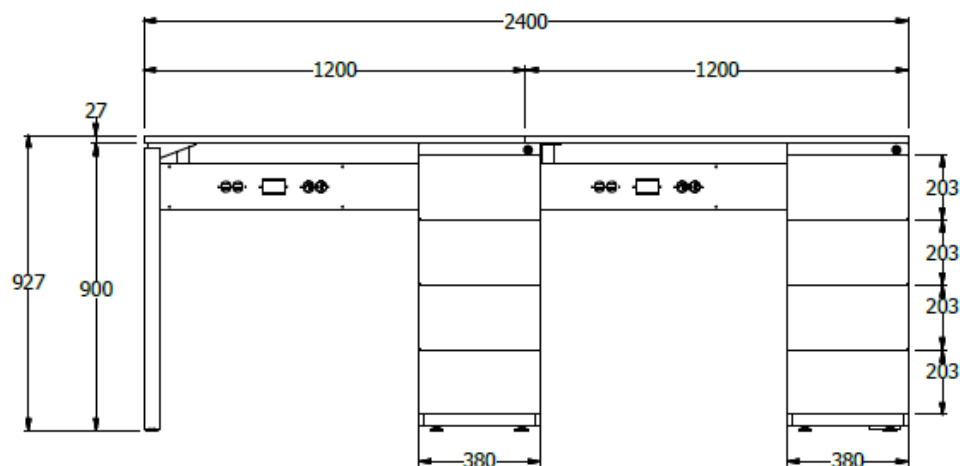

E8-73567

E8-73567-032

PUESTOS SUPERVISORES F 2,40 PARA 2 USUARIOS H 0,90: COSTADO TERMINAL EQUILA 2" H 0,90 X 0,60 2, SUPERFICIE 25MM MELAMINA 0,60 X 1,20 - 2, BAJANTE BENCH AMPLIAHA H ESP 2,CANALETAS MET 1,20 3, FALDA FRONTAL MET H 0,50 X 1,20 3,PASA CABLES PLASTICO 2, 2 CAJ