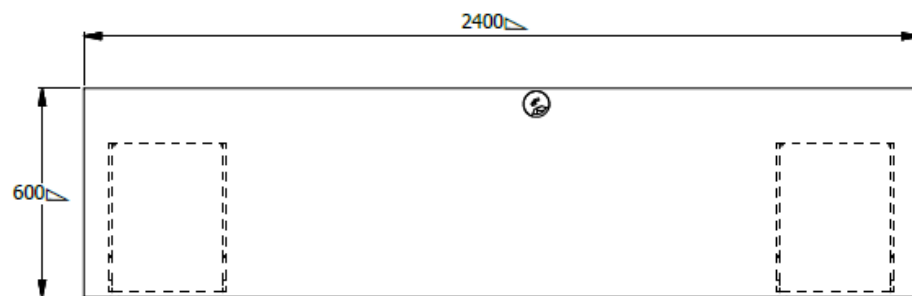

E8-72698

MESA AUXILIAR VENTANILLA ESP. 0,73X2,40X0,60 SUPERFICIE EN LDAP - COSTADO EN TUBO C.R 2" CAL.
18 - CAJONERA 1X1 FRENTE FORMICA