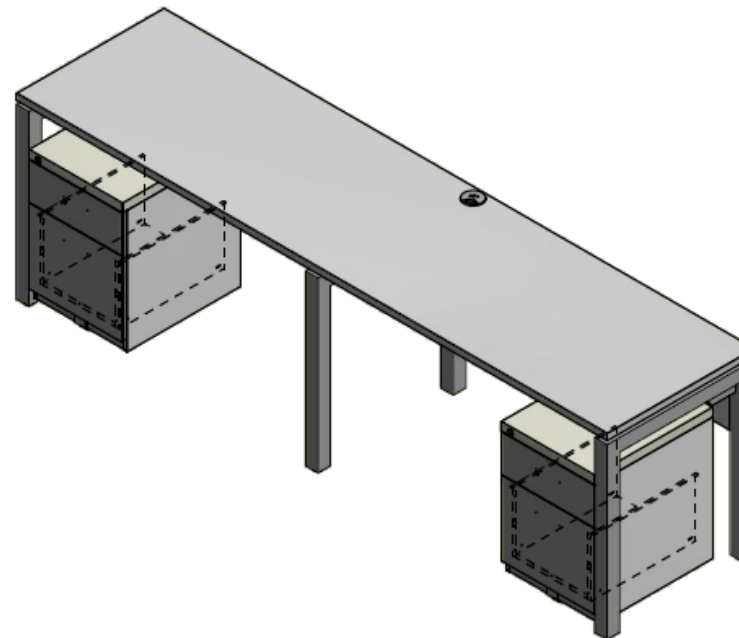

E8-72698

MESA AUXILIAR VENTANILLA ESP. 0,73X2,40X0,60 SUPERFICIE EN LDAP - COSTADO EN TUBO C.R 2" CAL.
18 - CAJONERA 1X1 FRENTE FORMICA