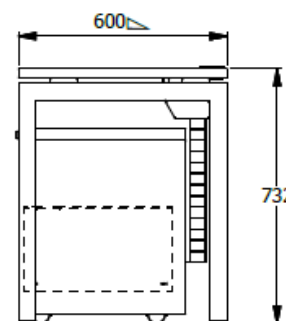

E8-72698

MESA AUXILIAR VENTANILLA ESP. 0,73X2,40X0,60 SUPERFICIE EN LDAP - COSTADO EN TUBO C.R 2" CAL.
18 - CAJONERA 1X1 FRENTE FORMICA