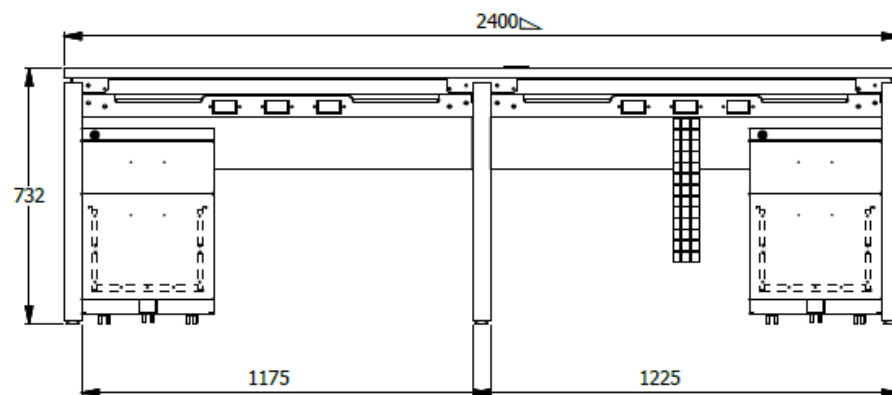

E8-72698

MESA AUXILIAR VENTANILLA ESP. 0,73X2,40X0,60 SUPERFICIE EN LDAP - COSTADO EN TUBO C.R 2" CAL.
18 - CAJONERA 1X1 FRENTE FORMICA