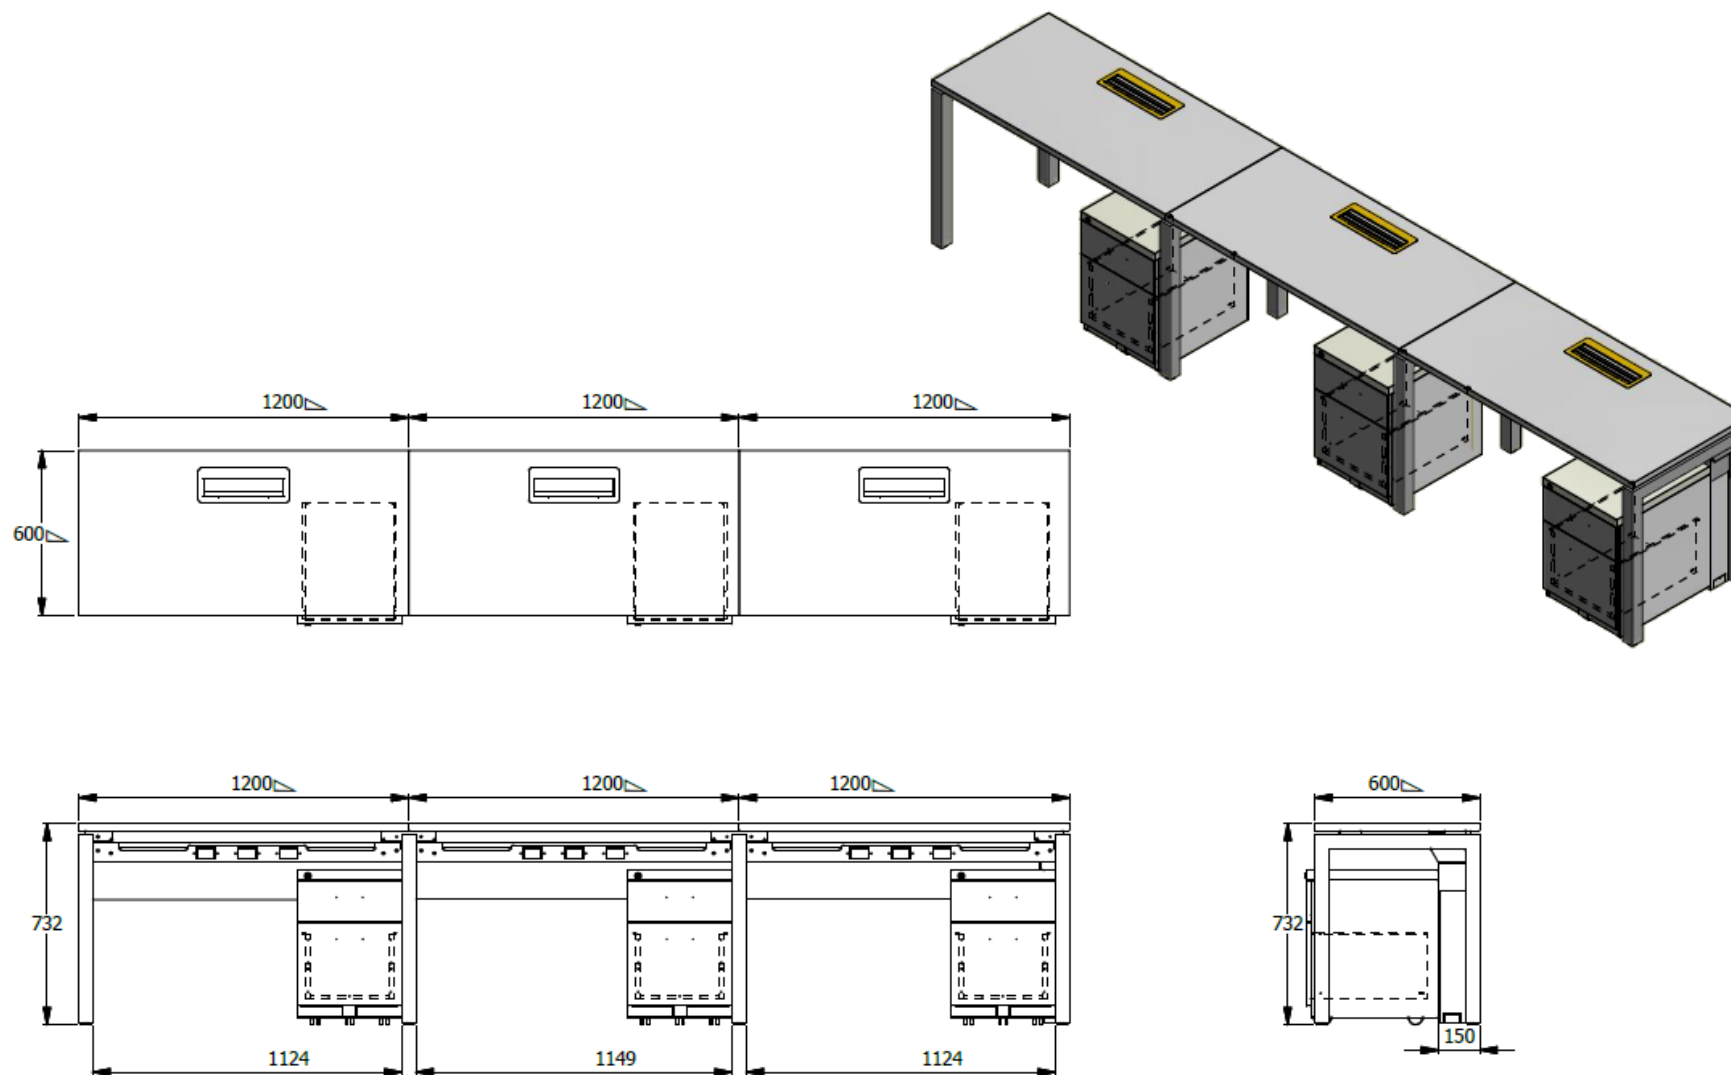

E8-72686

ESTACION DE TRABAJO N.5 ESP. 0,73X3,60X0,60 - (3 MODULOS) SUPERFICIE LDAP 25MM UNICOLOR  
1,20X0,60 - BASES EN TUBO 2" C.R - FALDA EN LDAP - SUPERFICIE RETORNO ESP. 0,90X0,50 - CAJONERA  
1X1 FRENTE FORMICA