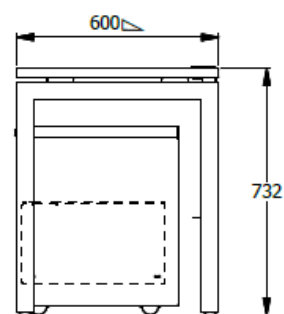

E8-72697

MESA AUXILIAR VENTANILLA ESP. 0,73X2,30X0,60 SUPERFICIE EN LDAP - COSTADO EN TUBO C.R 2" CAL.  
18 - CAJONERA 1X1 FRENTE FORMICA