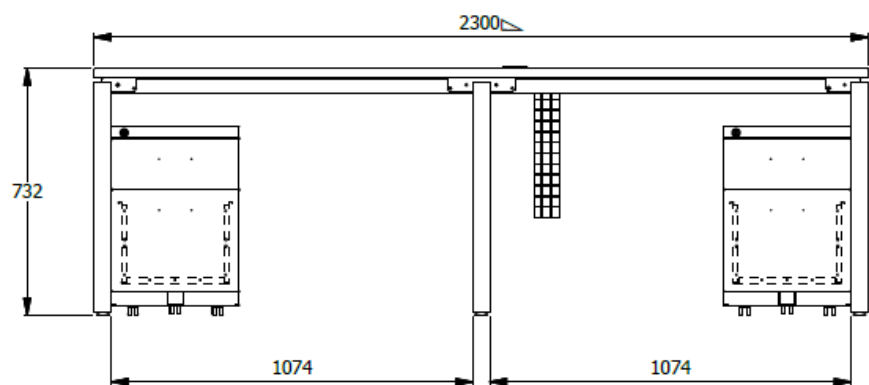

E8-72697

MESA AUXILIAR VENTANILLA ESP. 0,73X2,30X0,60 SUPERFICIE EN LDAP - COSTADO EN TUBO C.R 2" CAL.  
18 - CAJONERA 1X1 FRENTE FORMICA