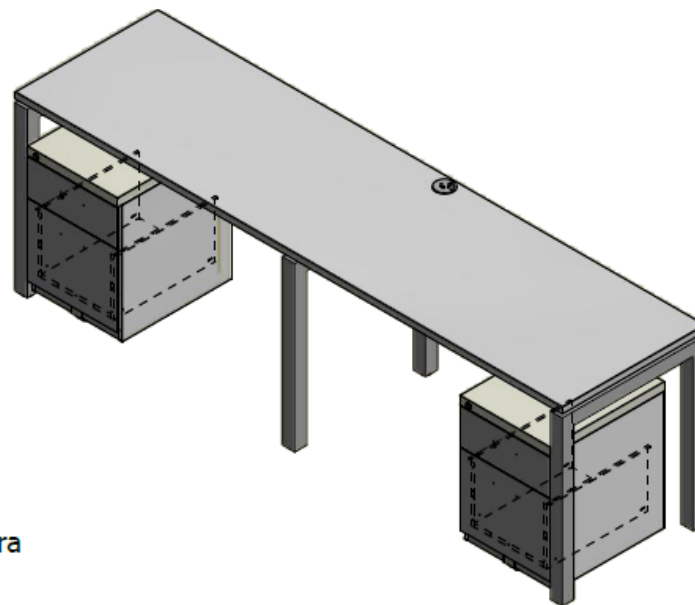

E8-72697

MESA AUXILIAR VENTANILLA ESP. 0,73X2,30X0,60 SUPERFICIE EN LDAP - COSTADO EN TUBO C.R 2" CAL.  
18 - CAJONERA 1X1 FRENTE FORMICA