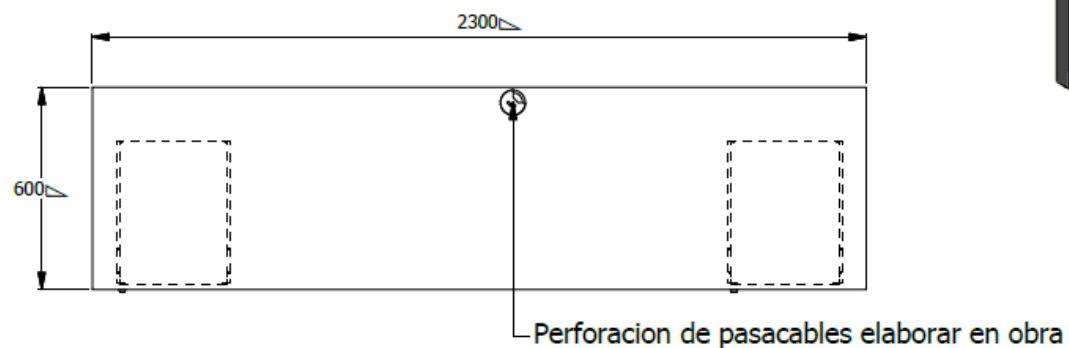

E8-72697

MESA AUXILIAR VENTANILLA ESP. 0,73X2,30X0,60 SUPERFICIE EN LDAP - COSTADO EN TUBO C.R 2" CAL.  
18 - CAJONERA 1X1 FRENTE FORMICA