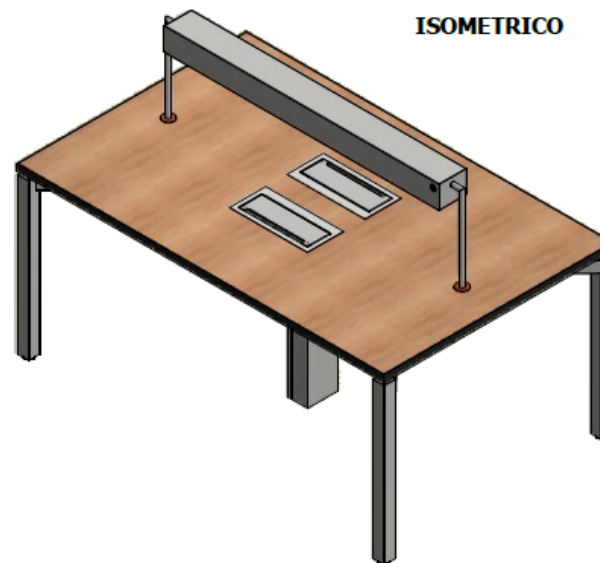

E8-81226

VISTA SUPERIOR

ISOMETRICO

VISTA FRONTAL

Area Total: N/A

VISTA LATERAL

MESA CON LAMPARA DE SOBRE PONER DE 100X150, COSTADOS EQUILA , DUCTO DOBLE, BAJANTE, SUPERFICIE LDAP DE 30 mm LAMITECH (CODIGO ANTERIOR E8-71312-037 AÑO 2013) LAS MESAS ESTAN VENDIDAS