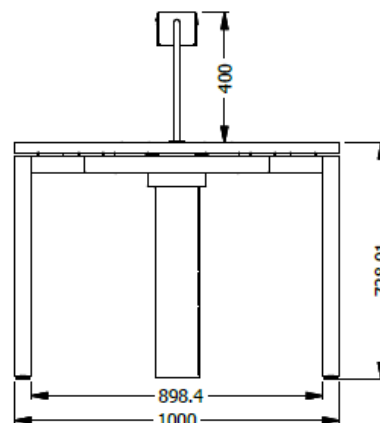

E8-81226

VISTA SUPERIOR

ISOMETRICO

VISTA FRONTAL

Area Total: N/A

VISTA LATERAL

MESA CON LAMPARA DE SOBRE PONER DE 100X150, COSTADOS EQUILA , DUCTO DOBLE, BAJANTE, SUPERFICIE LDAP DE 30 mm LAMITECH (CODIGO ANTERIOR E8-71312-037 AÑO 2013) LAS MESAS ESTAN VENDIDAS