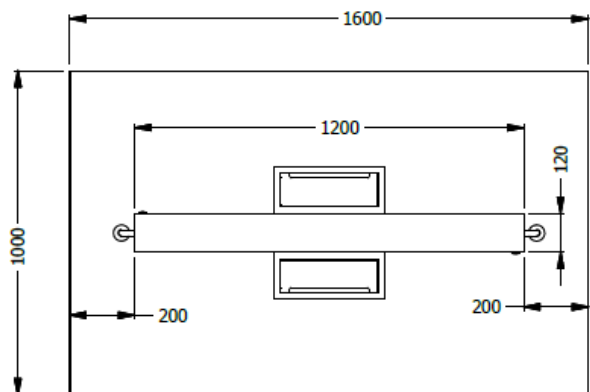

E8-81226

VISTA SUPERIOR

ISOMETRICO

VISTA FRONTAL

Area Total: N/A

VISTA LATERAL

MESA CON LAMPARA DE SOBRE PONER DE 100X150, COSTADOS EQUILA , DUCTO DOBLE, BAJANTE, SUPERFICIE LDAP DE 30 mm LAMITECH (CODIGO ANTERIOR E8-71312-037 AÑO 2013) LAS MESAS ESTAN VENDIDAS