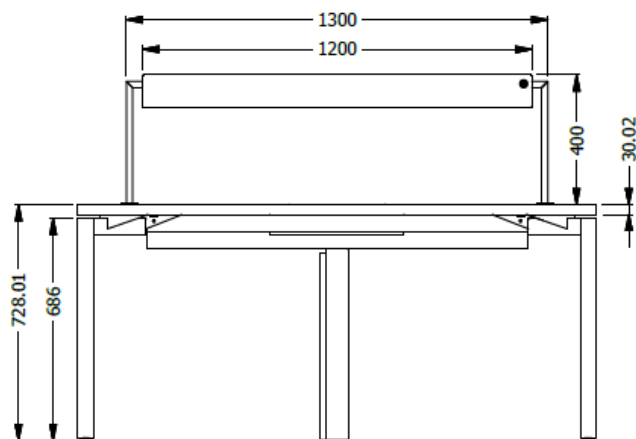

E8-81226

VISTA SUPERIOR

ISOMETRICO

VISTA FRONTAL

Area Total: N/A

VISTA LATERAL

MESA CON LAMPARA DE SOBRE PONER DE 100X150, COSTADOS EQUILA , DUCTO DOBLE, BAJANTE, SUPERFICIE LDAP DE 30 mm LAMITECH (CODIGO ANTERIOR E8-71312-037 AÑO 2013) LAS MESAS ESTAN VENDIDAS