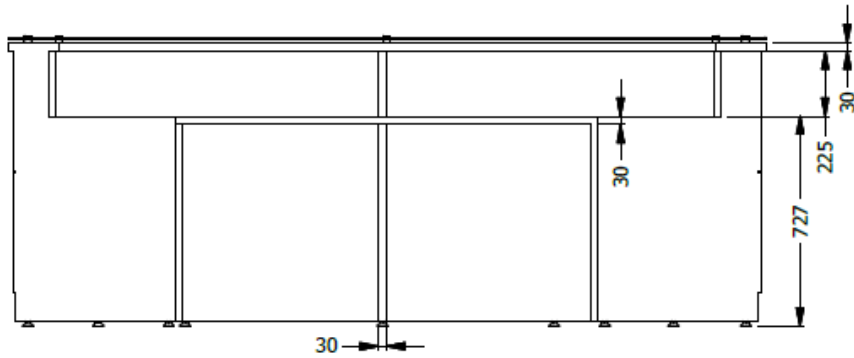

E8-80807

MUEBLE RECEPCION ESP. 1,00X2,88X0,80 ELABORADO EN LDAP DE 25 MM, MESON EN VIDRIO DILATADO