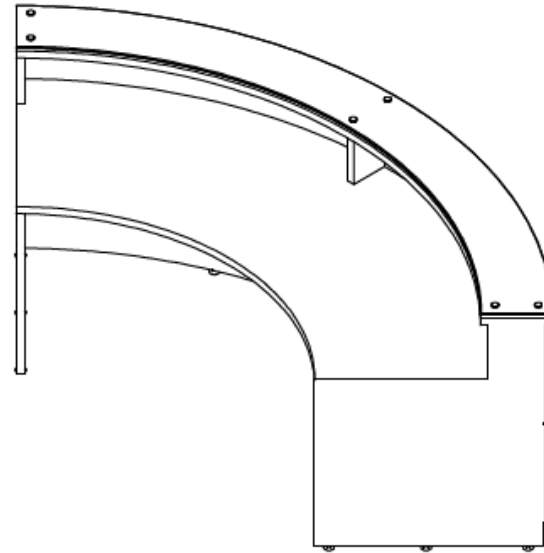

E8-80807

MUEBLE RECEPCION ESP. 1,00X2,88X0,80 ELABORADO EN LDAP DE 25 MM, MESON EN VIDRIO DILATADO