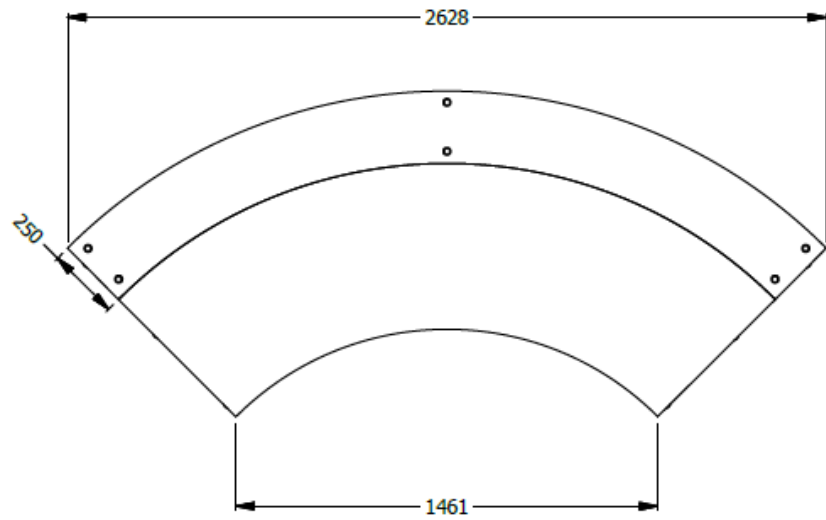

E8-80807

MUEBLE RECEPCION ESP. 1,00X2,88X0,80 ELABORADO EN LDAP DE 25 MM, MESON EN VIDRIO DILATADO