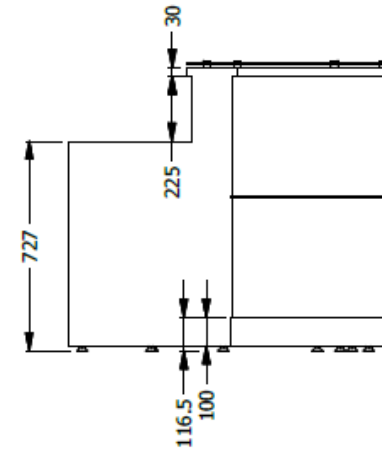

E8-80807

MUEBLE RECEPCION ESP. 1,00X2,88X0,80 ELABORADO EN LDAP DE 25 MM, MESON EN VIDRIO DILATADO