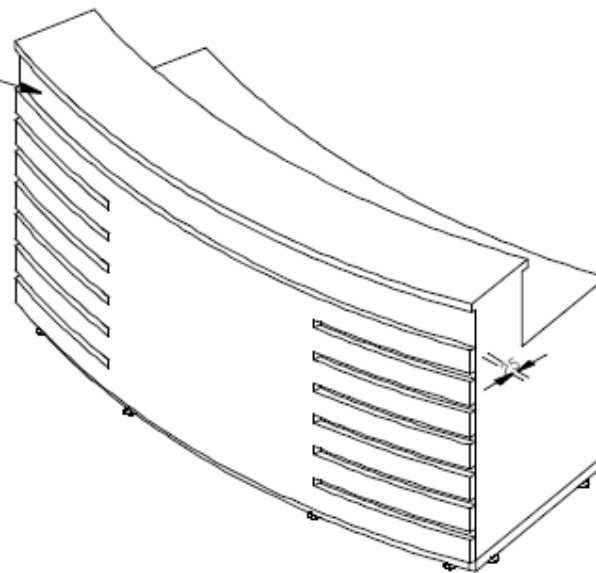

FORMINA METALIZADA O
ACERO INOX

E8-80766

RECEPCION ESP. 1,05X2,00X0,70 CURVA SEGÚN DISEÑO COLORES CORPORATIVOS BAKER CON
CAJONERA FRENTE 38 EN LDAP