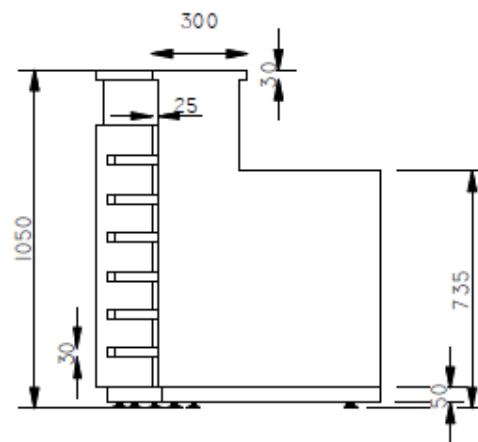

FORMINA METALIZADA O
ACERO INOX

E8-80766

RECEPCION ESP. 1,05X2,00X0,70 CURVA SEGÚN DISEÑO COLORES CORPORATIVOS BAKER CON
CAJONERA FRENTE 38 EN LDAP