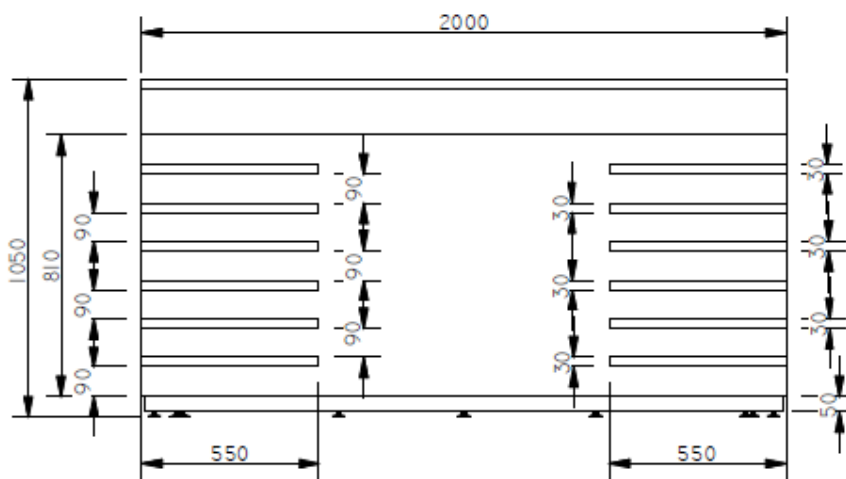

FORMINA METALIZADA O
ACERO INOX

E8-80766

RECEPCION ESP. 1,05X2,00X0,70 CURVA SEGÚN DISEÑO COLORES CORPORATIVOS BAKER CON
CAJONERA FRENTE 38 EN LDAP