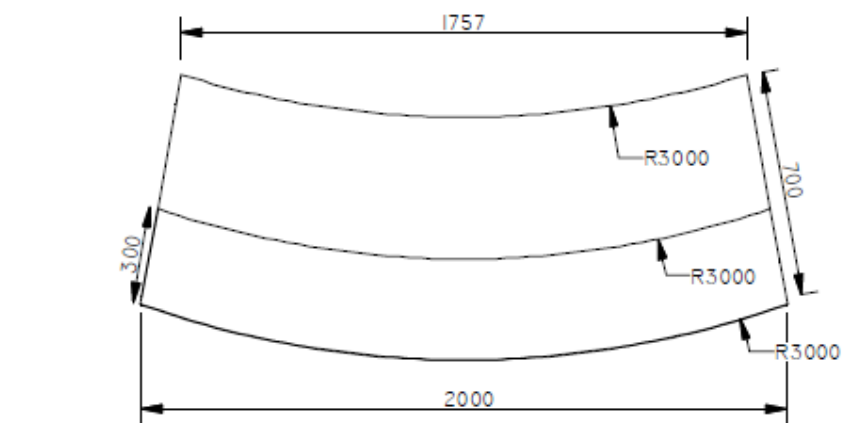

FORMINA METALIZADA O
ACERO INOX

E8-80766

RECEPCION ESP. 1,05X2,00X0,70 CURVA SEGÚN DISEÑO COLORES CORPORATIVOS BAKER CON
CAJONERA FRENTE 38 EN LDAP