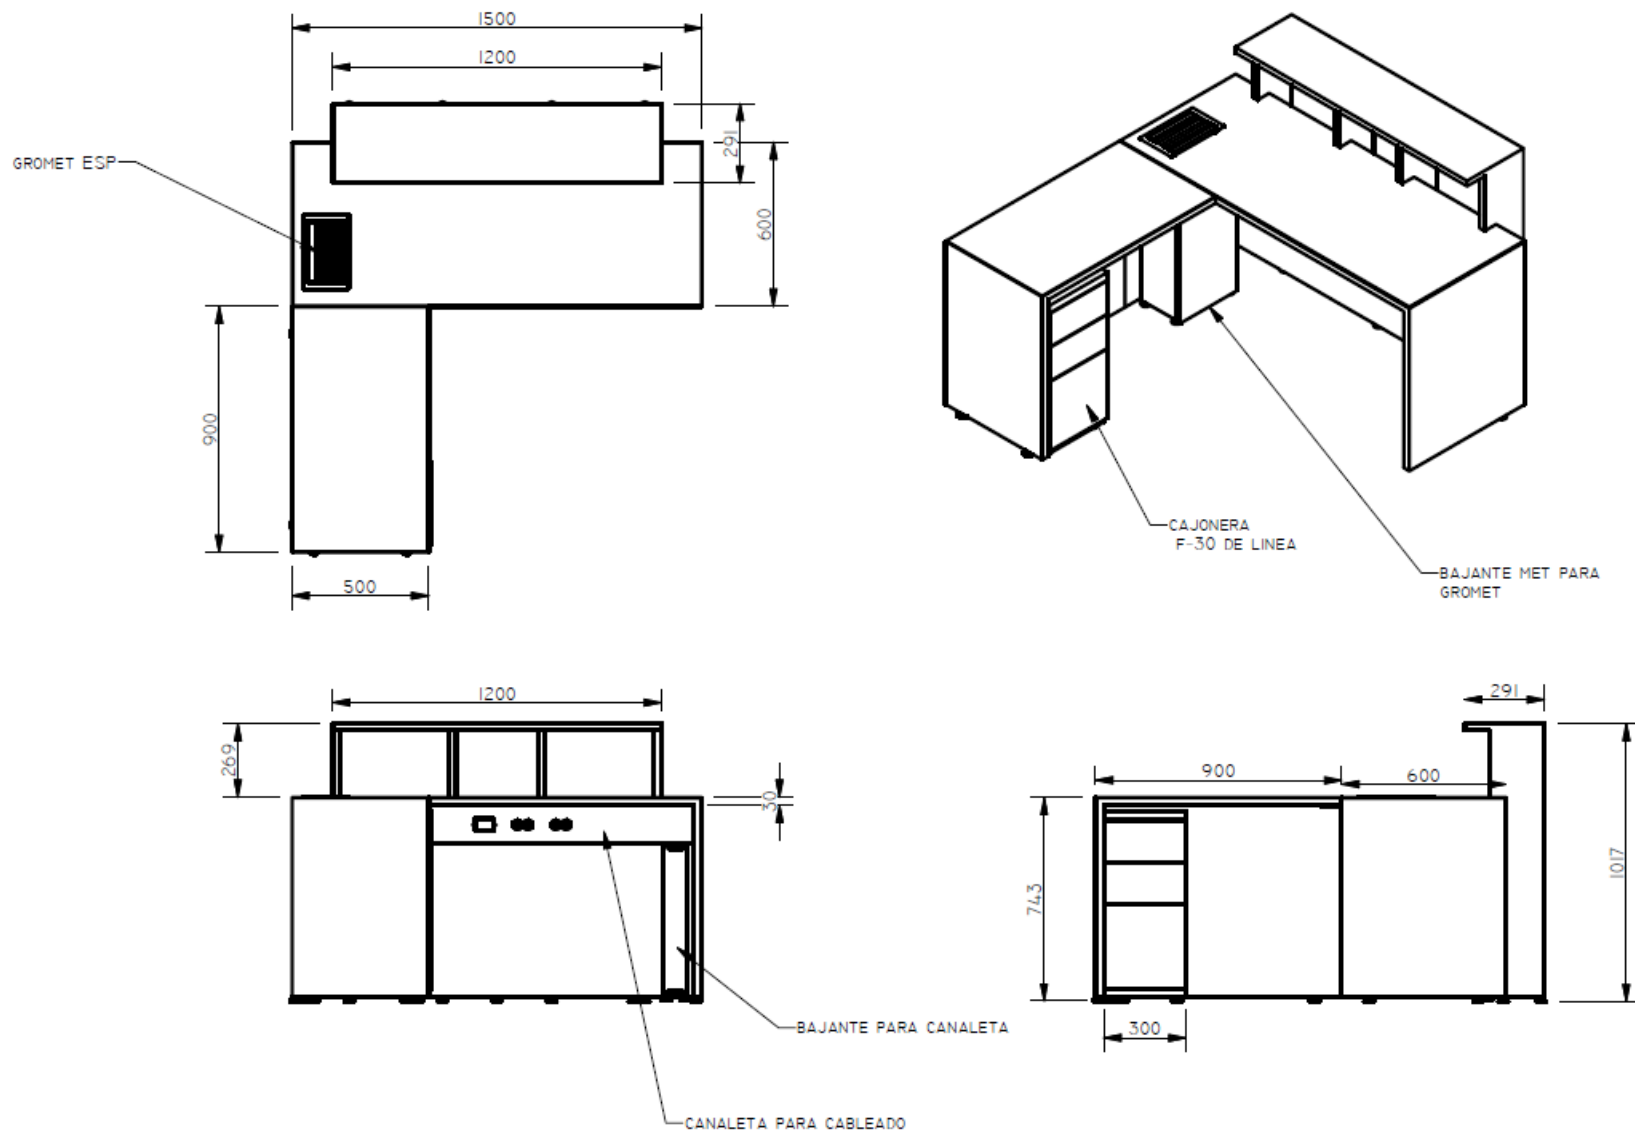

E8-80306

RECEPCIÓN ESP. 1,20x1,50x0,60 LDAP LAMITECH DOS TONOS M-3494 SE ANEXAN PLANOS. MEDIDA DEL NUEVO MUEBLE 150 DE LARGO CONSERVANDO LAS DEMAS CARACTERÍSTICAS