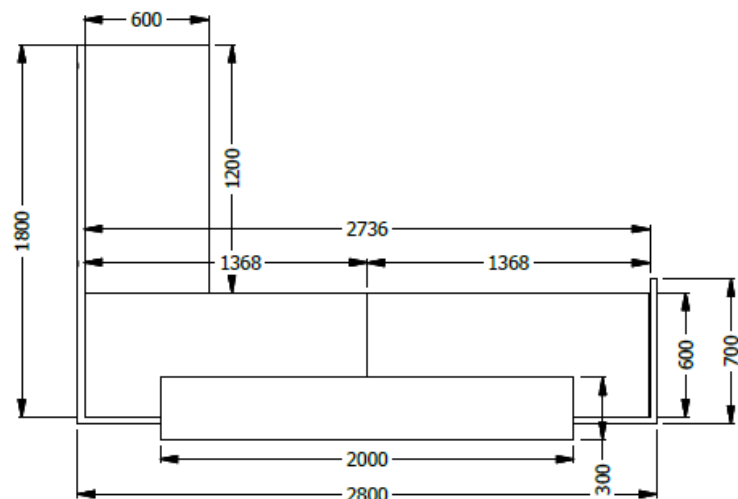

E8-81222

RECEPCION ESP. 1,10X2,80X1,80 LDAP - MOSTRADOR EN LDAP INCLUYE CAJONERA 2X1 - CONDUCCION CABLEADO