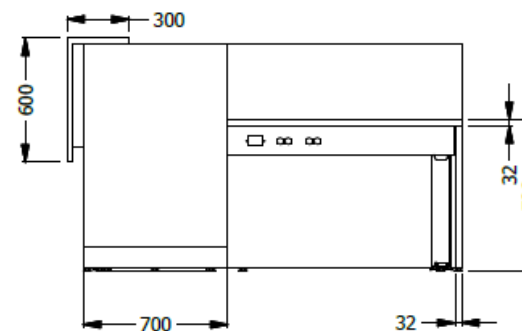

E8-81222

RECEPCION ESP. 1,10X2,80X1,80 LDAP - MOSTRADOR EN LDAP INCLUYE CAJONERA 2X1 - CONDUCCION CABLEADO