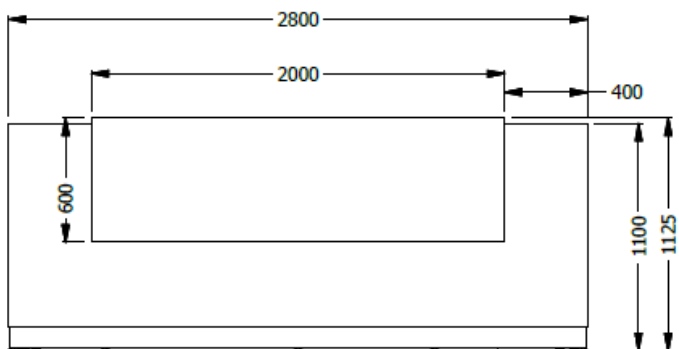

E8-81222

RECEPCION ESP. 1,10X2,80X1,80 LDAP - MOSTRADOR EN LDAP INCLUYE CAJONERA 2X1 - CONDUCCION CABLEADO