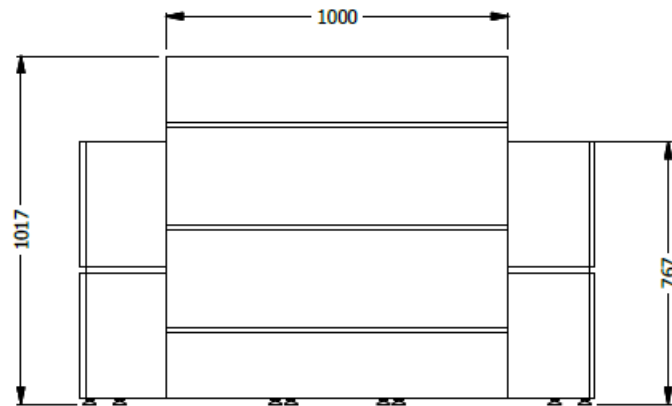

vista superior

este codigo incluye cajonera 2x1 f38 frente madera
canaleta y bajante

isometrico

E8-40059

vista frontal

vista lateral

RECEPCION ESP. 1,50 LDAP TIPO 2 ESTÁNDAR - INCLUYE CAJONERA Y CANALETA