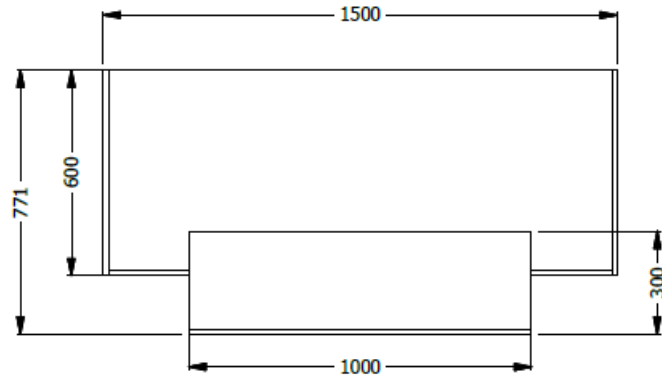

vista superior

este codigo incluye cajonera 2x1 f38 frente madera
canaleta y bajante

isometrico

E8-40059

vista frontal

vista lateral

RECEPCION ESP. 1,50 LDAP TIPO 2 ESTÁNDAR - INCLUYE CAJONERA Y CANALETA