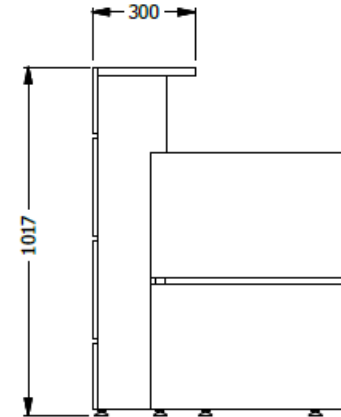

vista superior

este codigo incluye cajonera 2x1 f38 frente madera
canaleta y bajante

isometrico

E8-40059

vista frontal

vista lateral

RECEPCION ESP. 1,50 LDAP TIPO 2 ESTÁNDAR - INCLUYE CAJONERA Y CANALETA