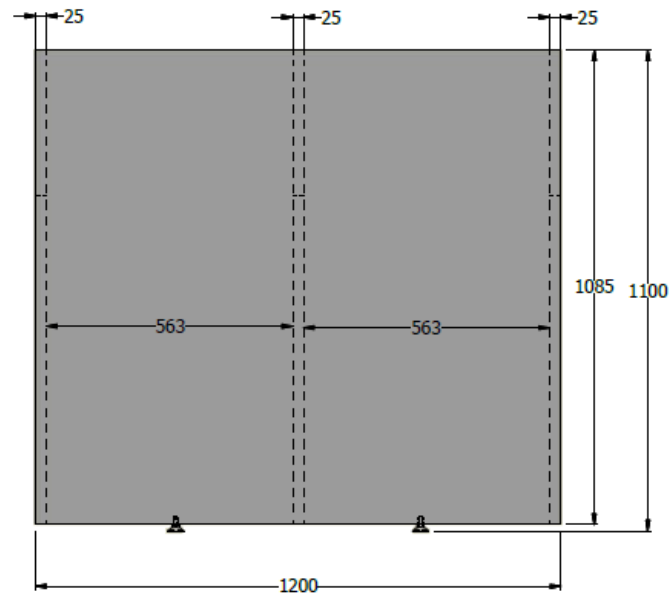

MOSTRADOR

E8-20289

MOSTRADOR PARA RECEPCION 1,10X1,20X0,30 LDAP "