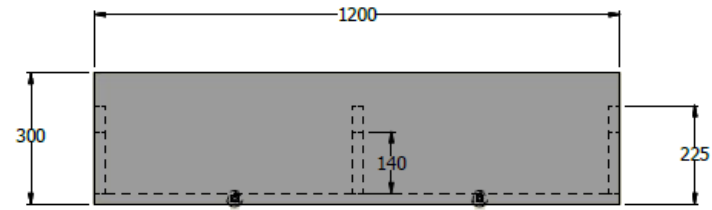

MOSTRADOR

E8-20289

MOSTRADOR PARA RECEPCION 1,10X1,20X0,30 LDAP "