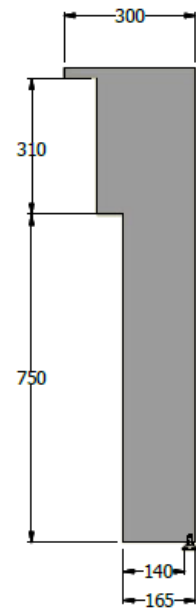

MOSTRADOR

E8-20289

MOSTRADOR PARA RECEPCION 1,10X1,20X0,30 LDAP "