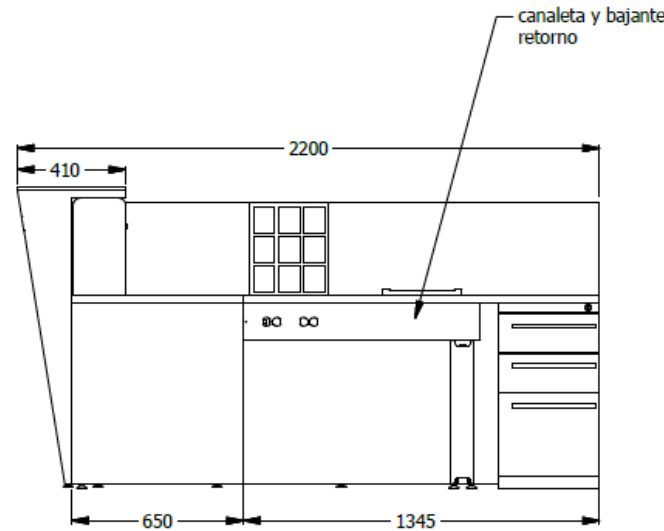

E8-81434

VISTA SUPERIOR

VISTA FRONTAL

ISOMETRICO DER

canaleta y bajante retorno

CONJUNTO DE 3 CAJAS DE ATENCION ESP. 1,15X1,50X2,20 LDAP - CAJONERA 2X1F-FO-LATERAL H1,15-  
FRONTAL H0,73-RETORNO-CANALETA-BAJANTE-PASACABLE