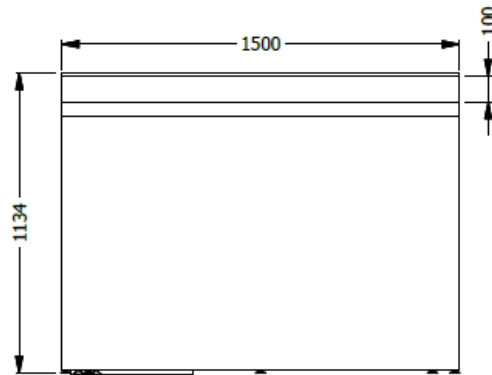

E8-81434

VISTA SUPERIOR

VISTA FRONTAL

ISOMETRICO DER

canaleta y bajante retorno

CONJUNTO DE 3 CAJAS DE ATENCION ESP. 1,15X1,50X2,20 LDAP - CAJONERA 2X1F-FO-LATERAL H1,15-  
FRONTAL H0,73-RETORNO-CANALETA-BAJANTE-PASACABLE