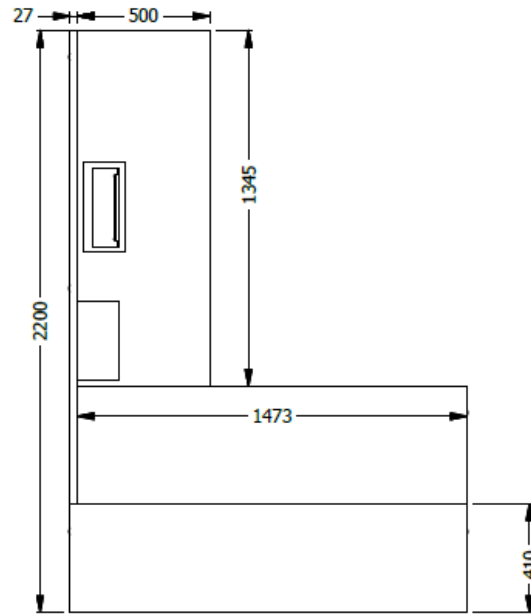

E8-81434

VISTA SUPERIOR

VISTA FRONTAL

ISOMETRICO DER

canaleta y bajante retorno

CONJUNTO DE 3 CAJAS DE ATENCION ESP. 1,15X1,50X2,20 LDAP - CAJONERA 2X1F-FO-LATERAL H1,15-  
FRONTAL H0,73-RETORNO-CANALETA-BAJANTE-PASACABLE