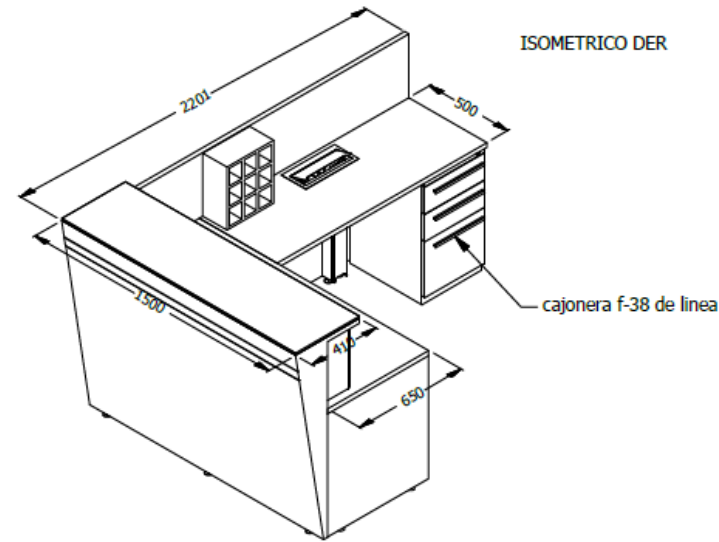

E8-81434

VISTA SUPERIOR

VISTA FRONTAL

ISOMETRICO DER

canaleta y bajante retorno

CONJUNTO DE 3 CAJAS DE ATENCION ESP. 1,15X1,50X2,20 LDAP - CAJONERA 2X1F-FO-LATERAL H1,15-  
FRONTAL H0,73-RETORNO-CANALETA-BAJANTE-PASACABLE