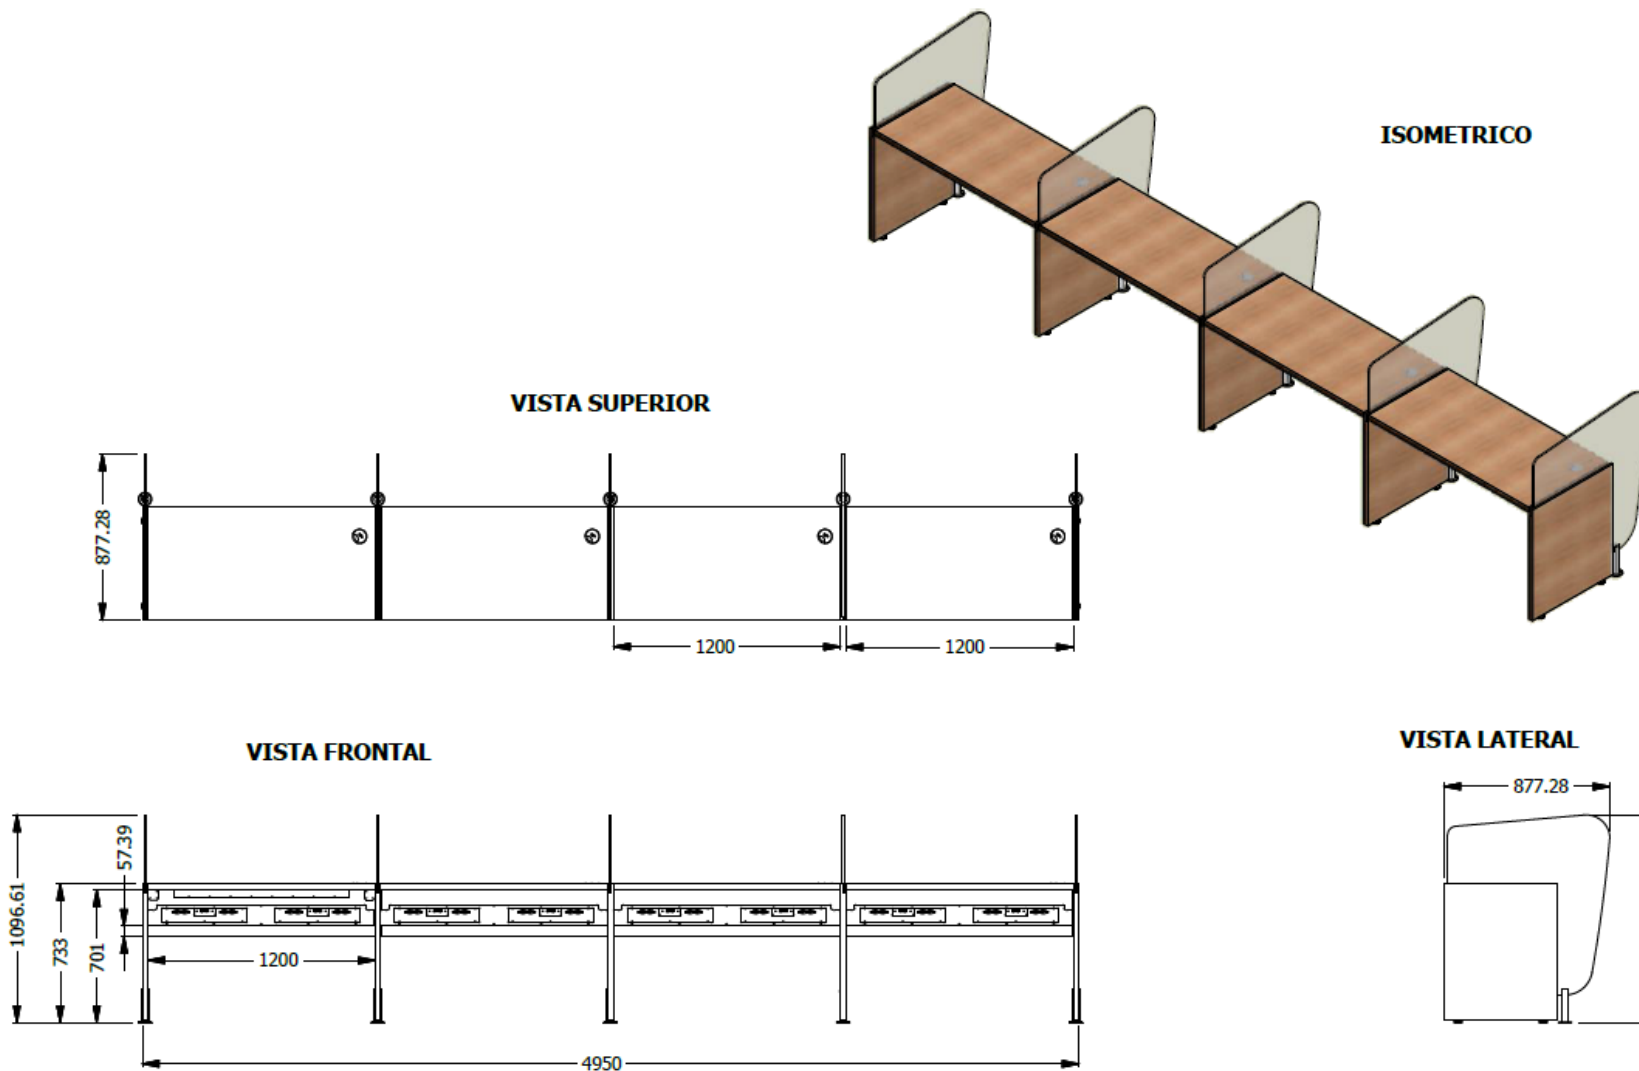

E8-81318

PUESTO SENCILLO 1,20x1,20x0,60 LDAP CONDUCCION HORIZONTAL CABLEDO CON TOMAS Y VERTICAL - VIDRIOS LLEVAN PELICULA