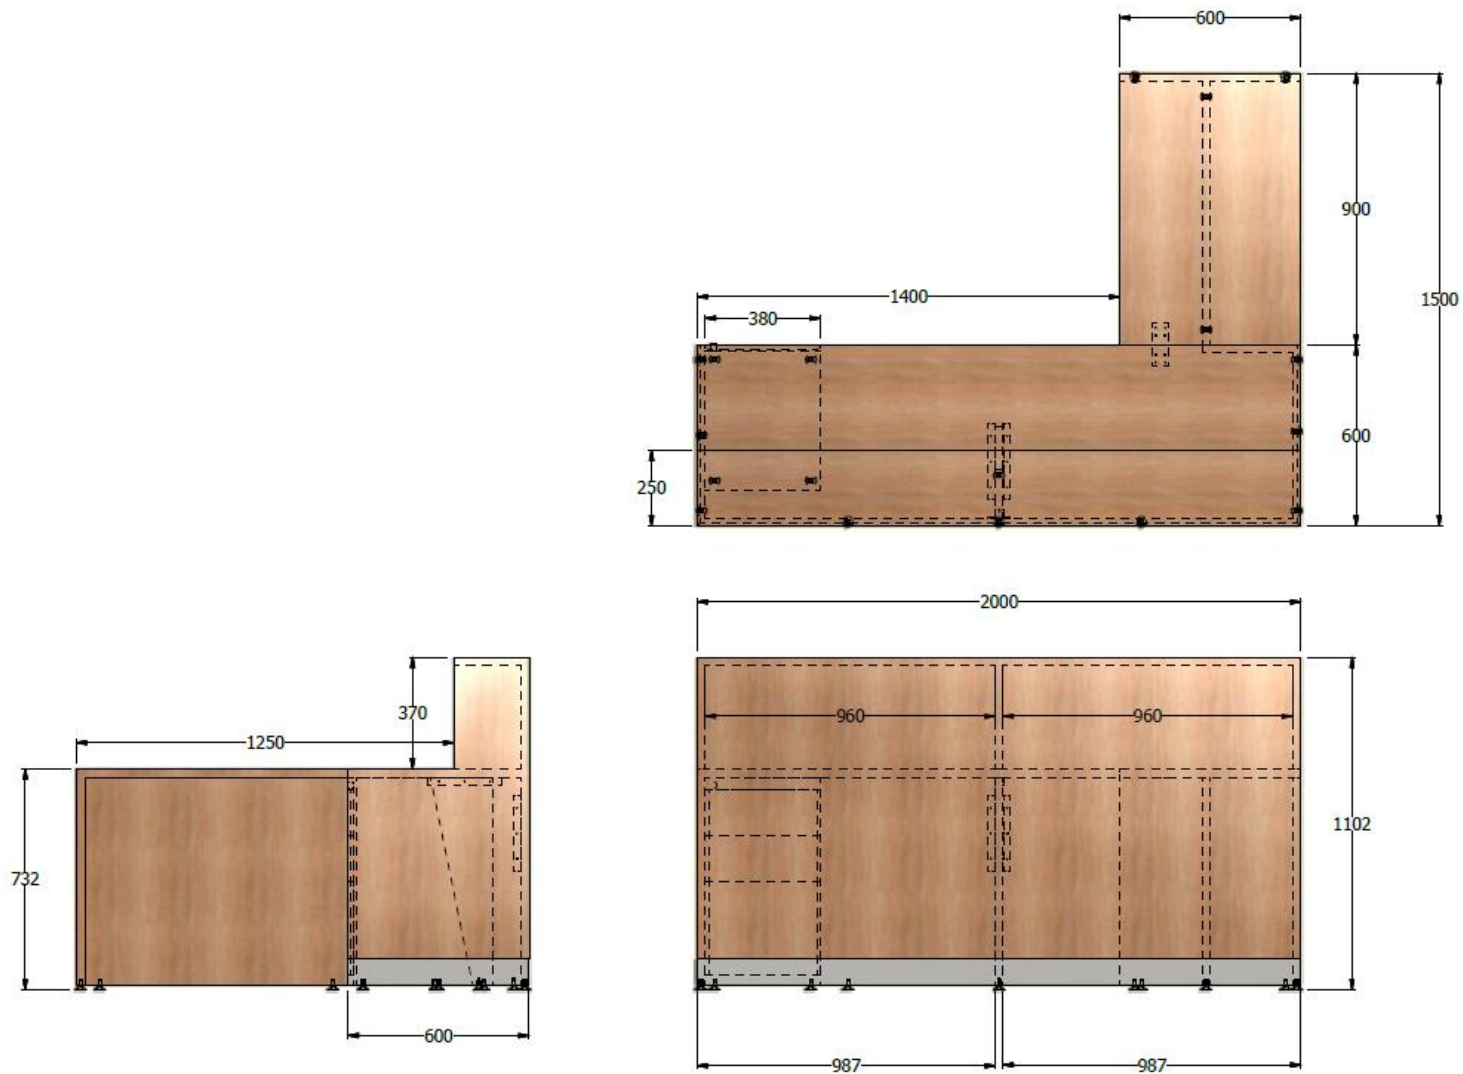

E8-88294

RECEPCION ESP. 1,10X2,00X0,62 - RETORNO 0,90X0,60 LDAP CON CAJONERA METALICA  
FRENTE LDAP