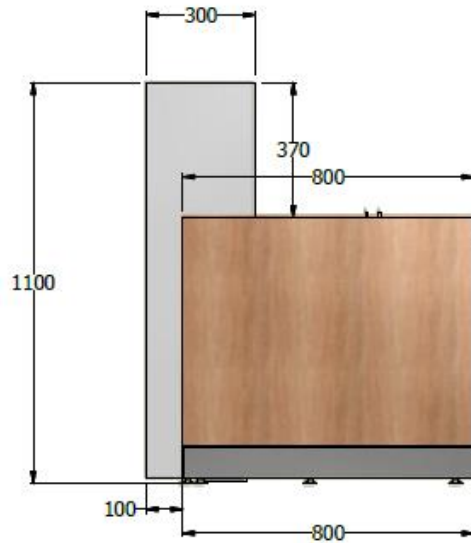

E8-88448

RECEPCION ESP. 1,10X1,60 LDAP DISEÑO E8-87929-032 COUNTER (0.70X1.10 X0.30) LDAP INCLUYE CAJONERA METÁLICA FRENTE LDAP, ZOCALO LÁMINA ACERO INOX (SIMILAR A LA FOTO ADJUNTA)