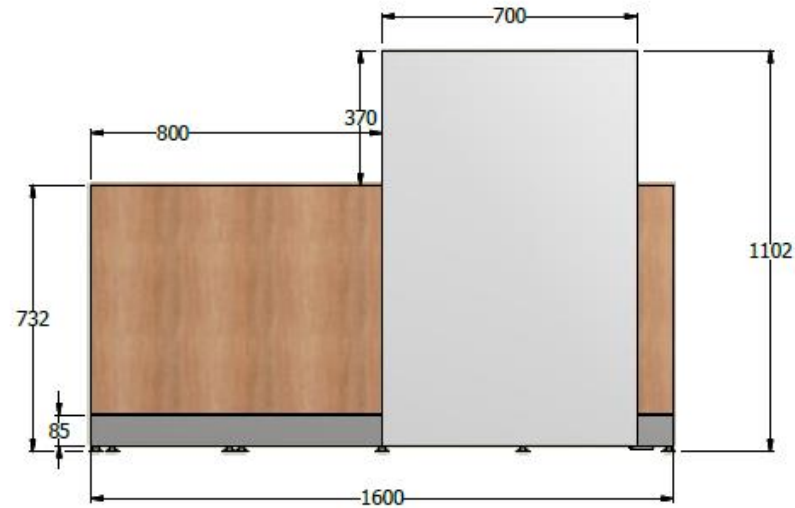

E8-88448

RECEPCION ESP. 1,10X1,60 LDAP DISEÑO E8-87929-032 COUNTER (0.70X1.10 X0.30) LDAP INCLUYE CAJONERA METÁLICA FRENTE LDAP, ZOCALO LÁMINA ACERO INOX (SIMILAR A LA FOTO ADJUNTA)