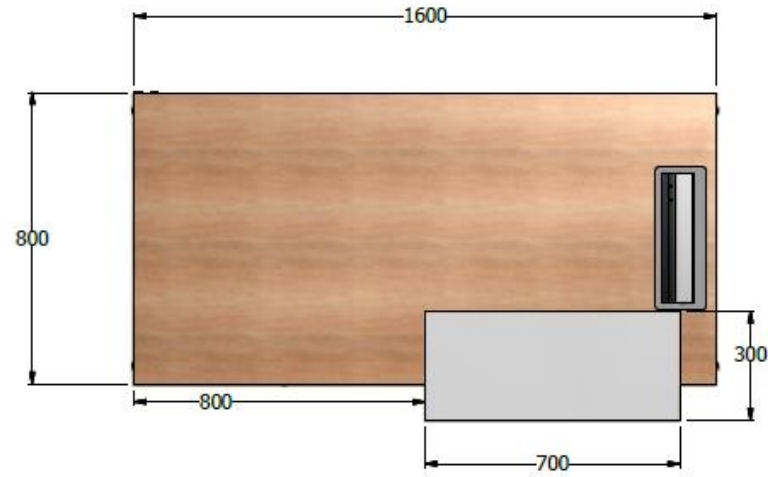

E8-88448

RECEPCION ESP. 1,10X1,60 LDAP DISEÑO E8-87929-032 COUNTER (0.70X1.10 X0.30) LDAP INCLUYE CAJONERA METÁLICA FRENTE LDAP, ZOCALO LÁMINA ACERO INOX (SIMILAR A LA FOTO ADJUNTA)