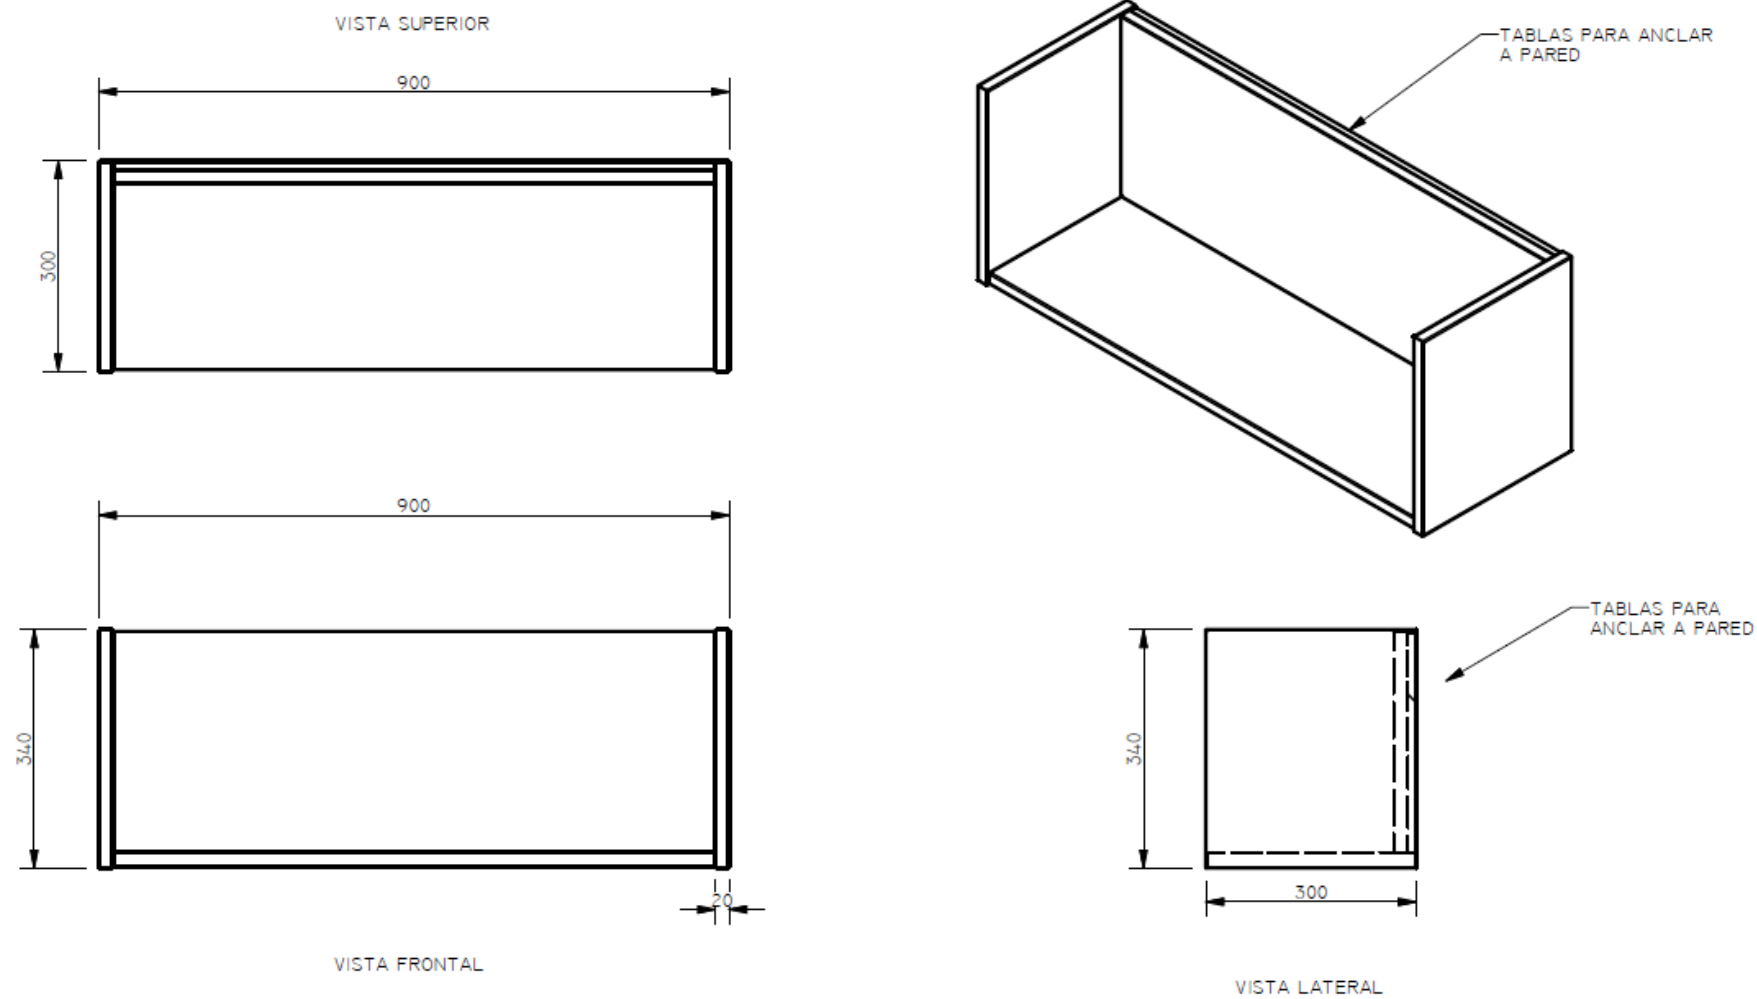

E8-70297

REPISA ESP ENCHAPADO EN FORMICA 15mm- DIMENSIONES DE 0,90 DE FRENTE x 0,30 DE ALTO x 0,34 DE PROFUNDIDAD CON HERRAJES INVISIBLES