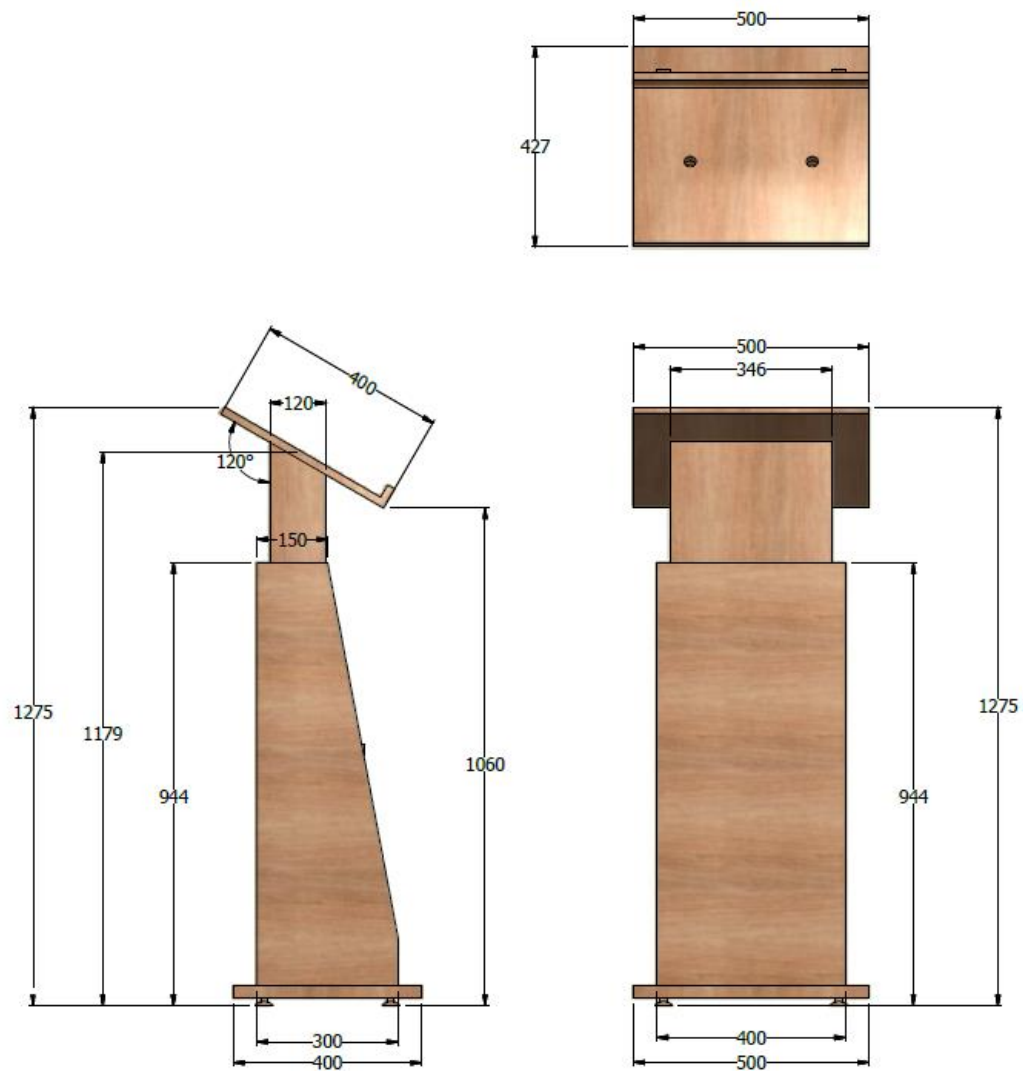

E8-20465

ATRIL 1,20X0,50X0,35 LDAP