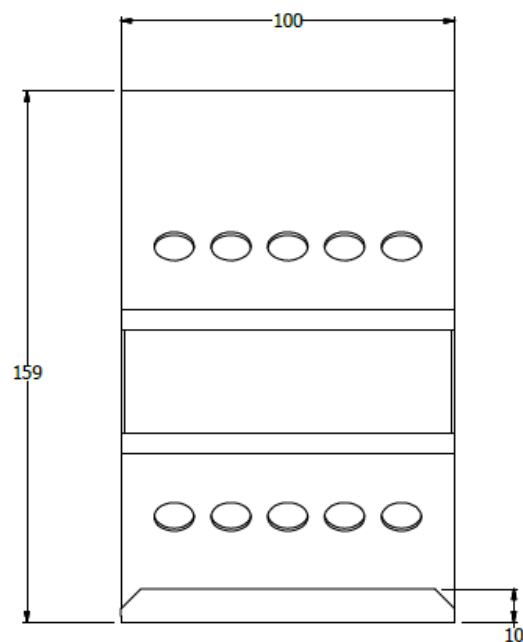

E8-73571

HERRAJE SOPORTE PERFIL DE GLOBO - CON HABLADOR EN ACRILICO CON RANURA PARA MARCAR
CON PAPEL