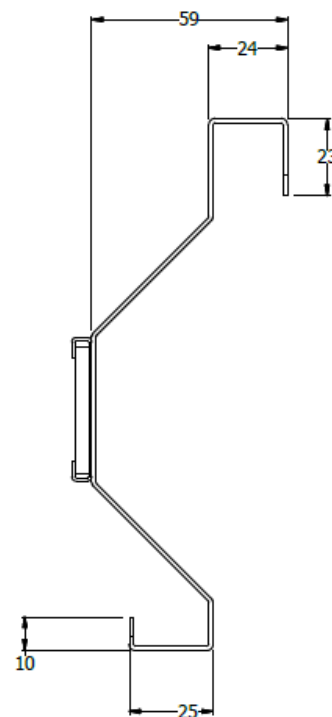

E8-73571

HERRAJE SOPORTE PERFIL DE GLOBO - CON HABLADOR EN ACRILICO CON RANURA PARA MARCAR
CON PAPEL