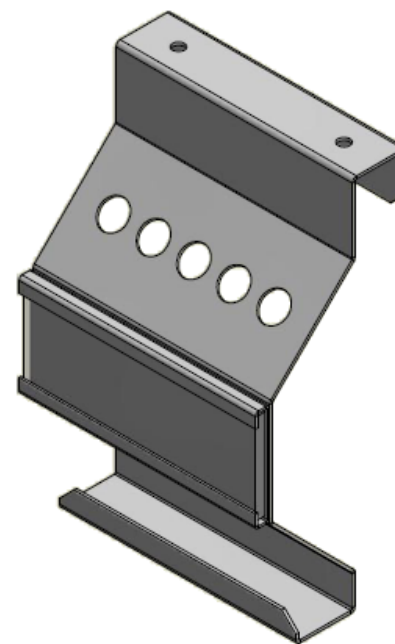

E8-73571

HERRAJE SOPORTE PERFIL DE GLOBO - CON HABLADOR EN ACRILICO CON RANURA PARA MARCAR
CON PAPEL