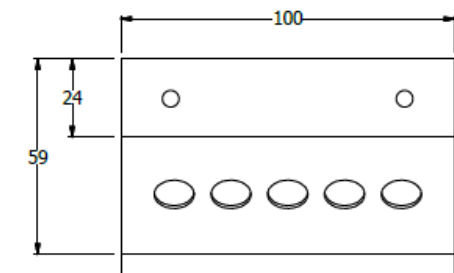

E8-73571

HERRAJE SOPORTE PERFIL DE GLOBO - CON HABLADOR EN ACRILICO CON RANURA PARA MARCAR
CON PAPEL